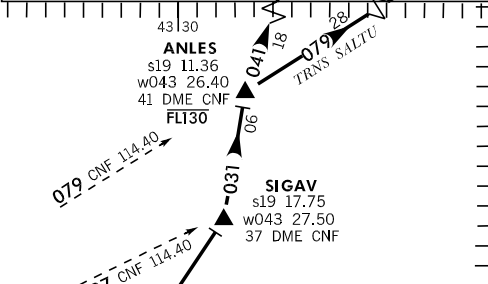

SID - SBCF

WGS-84

ATIS	127.85	APP	BELO HORIZONTE	119.65	120.20	129.10	129.40	121.50
CLRD CONFINES	121.00	ACC	CURITIBA	124.00	125.35	128.25	121.50	
GNDG CONFINES	121.90	ACC	BRASILIA	123.35	124.80	127.00	123.00	127.30
TWR CONFINES	118.20	121.50		135.55	124.25	126.55	134.75	121.50

BELO HORIZONTE
520 BHZ

SEM ESCALA NO SCALE

DRAMA s19 42.64 w043 15.83 42 DME BHZ

TENOK s19 40.35 w043 27.65 32 DME BHZ

GIKRI s20 03.32 w042 07.24 107 DME BHZ

DINAG s19 49.31 w042 53.88 62 DME BHZ

DEPARTAMENTO DE CONTROLE DO ESPAÇO AEREO - COMAER - BRASIL