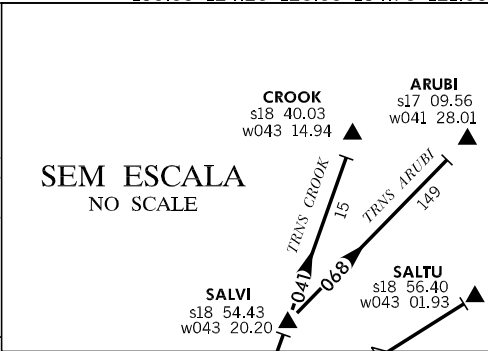

SID - SBCF

WGS-84

ATIS	127.85	APP	BELO HORIZONTE	119.65	120.20	129.10	129.40	121.50
CLRD CONFINES	121.00	ACC	CURITIBA	124.00	125.35	128.25	121.50	
GNDG CONFINES	121.90	ACC	BRASILIA	123.35	124.80	127.00	123.00	127.30
TWR CONFINES	118.20	121.50		135.55	124.25	126.55	134.75	121.50

BELO HORIZONTE
520 BHZ

SEM ESCALA NO SCALE

DRAMA s19 42.64 w043 15.83 42 DME BHZ

TENOK s19 40.35 w043 27.65 32 DME BHZ

GIKRI s20 03.32 w042 07.24 107 DME BHZ

DINAG s19 49.31 w042 53.88 62 DME BHZ

DEPARTAMENTO DE CONTROLE DO ESPAÇO AEREO - COMAER - BRASIL