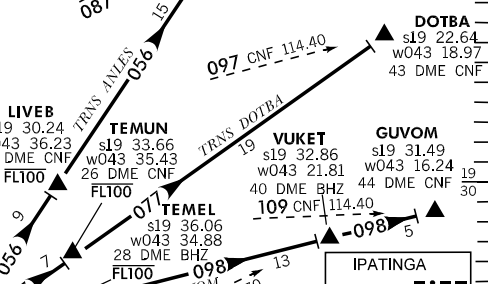

SID - SBCF

WGS-84

ATIS	127.85	APP	BELO HORIZONTE	119.65	120.20	129.10	129.40	121.50
CLRD CONFINES	121.00	ACC	CURITIBA	124.00	125.35	128.25	121.50	
GNDG CONFINES	121.90	ACC	BRASILIA	123.35	124.80	127.00	123.00	127.30
TWR CONFINES	118.20	121.50		135.55	124.25	126.55	134.75	121.50

BELO HORIZONTE
520 BHZ

SEM ESCALA NO SCALE

DRAMA s19 42.64 w043 15.83 42 DME BHZ

TENOK s19 40.35 w043 27.65 32 DME BHZ

GIKRI s20 03.32 w042 07.24 107 DME BHZ

DINAG s19 49.31 w042 53.88 62 DME BHZ

DEPARTAMENTO DE CONTROLE DO ESPAÇO AEREO - COMAER - BRASIL