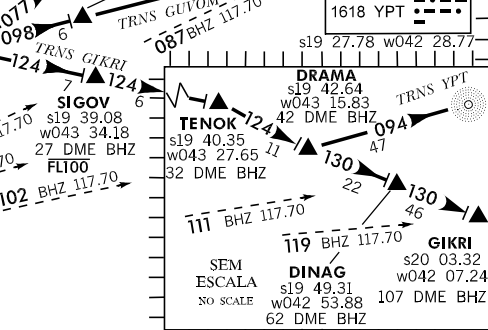

SID - SBCF

WGS-84

ATIS	127.85	APP	BELO HORIZONTE	119.65	120.20	129.10	129.40	121.50
CLRD CONFINES	121.00	ACC	CURITIBA	124.00	125.35	128.25	121.50	
GNDG CONFINES	121.90	ACC	BRASILIA	123.35	124.80	127.00	123.00	127.30
TWR CONFINES	118.20	121.50		135.55	124.25	126.55	134.75	121.50

BELO HORIZONTE
520 BHZ

SEM ESCALA NO SCALE

DRAMA s19 42.64 w043 15.83 42 DME BHZ

TENOK s19 40.35 w043 27.65 32 DME BHZ

GIKRI s20 03.32 w042 07.24 107 DME BHZ

DINAG s19 49.31 w042 53.88 62 DME BHZ

DEPARTAMENTO DE CONTROLE DO ESPAÇO AEREO - COMAER - BRASIL