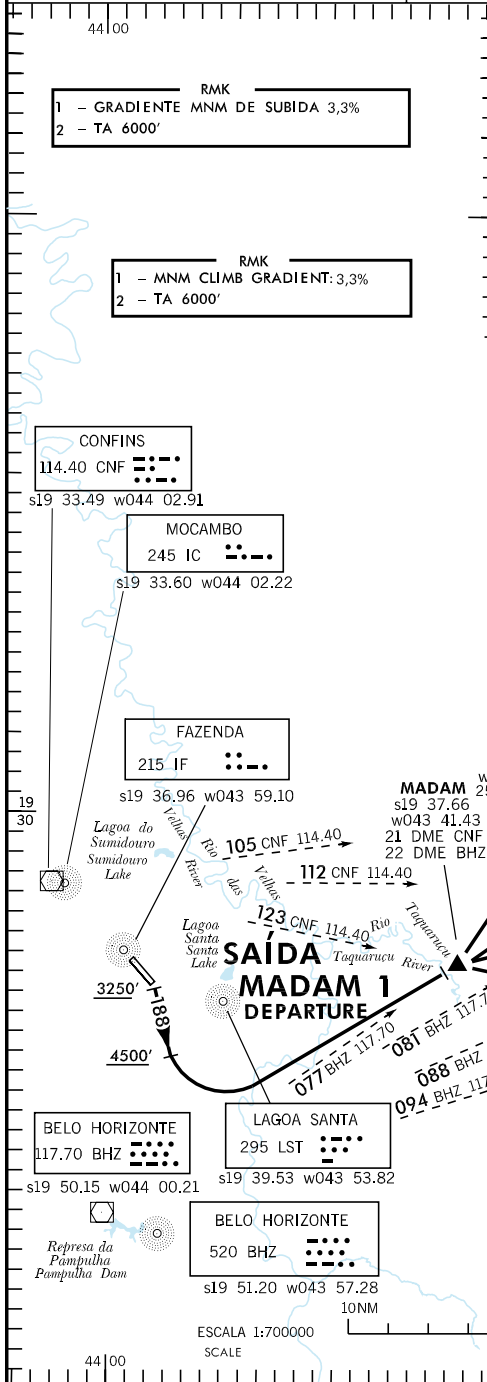

SID - SBCF

WGS-84

ATIS	127.85	APP	BELO HORIZONTE	119.65	120.20	129.10	129.40	121.50
CLRD CONFINES	121.00	ACC	CURITIBA	124.00	125.35	128.25	121.50	
GNDG CONFINES	121.90	ACC	BRASILIA	123.35	124.80	127.00	123.00	127.30
TWR CONFINES	118.20	121.50		135.55	124.25	126.55	134.75	121.50

RMK
1 - GRADIENTE MNM DE SUBIDA 3,3%
2 - TA 6000'

RMK
1 - MNM CLIMB GRADIENT: 3,3%
2 - TA 6000'

CONFINES
114.40 CNF

MOCAMBO
245 IC

FAZENDA
215 IF

SAIDA MADAM 1 DEPARTURE

BELO HORIZONTE
117.70 BHZ

LAGOA SANTA
295 LST

BELO HORIZONTE
520 BHZ

SEM ESCALA NO SCALE

DRAMA s19 42.64 w043 15.83 42 DME BHZ

TENOK s19 40.35 w043 27.65 32 DME BHZ

GIKRI s20 03.32 w042 07.24 107 DME BHZ

DINAG s19 49.31 w042 53.88 62 DME BHZ

DEPARTAMENTO DE CONTROLE DO ESPAÇO AEREO - COMAER - BRASIL