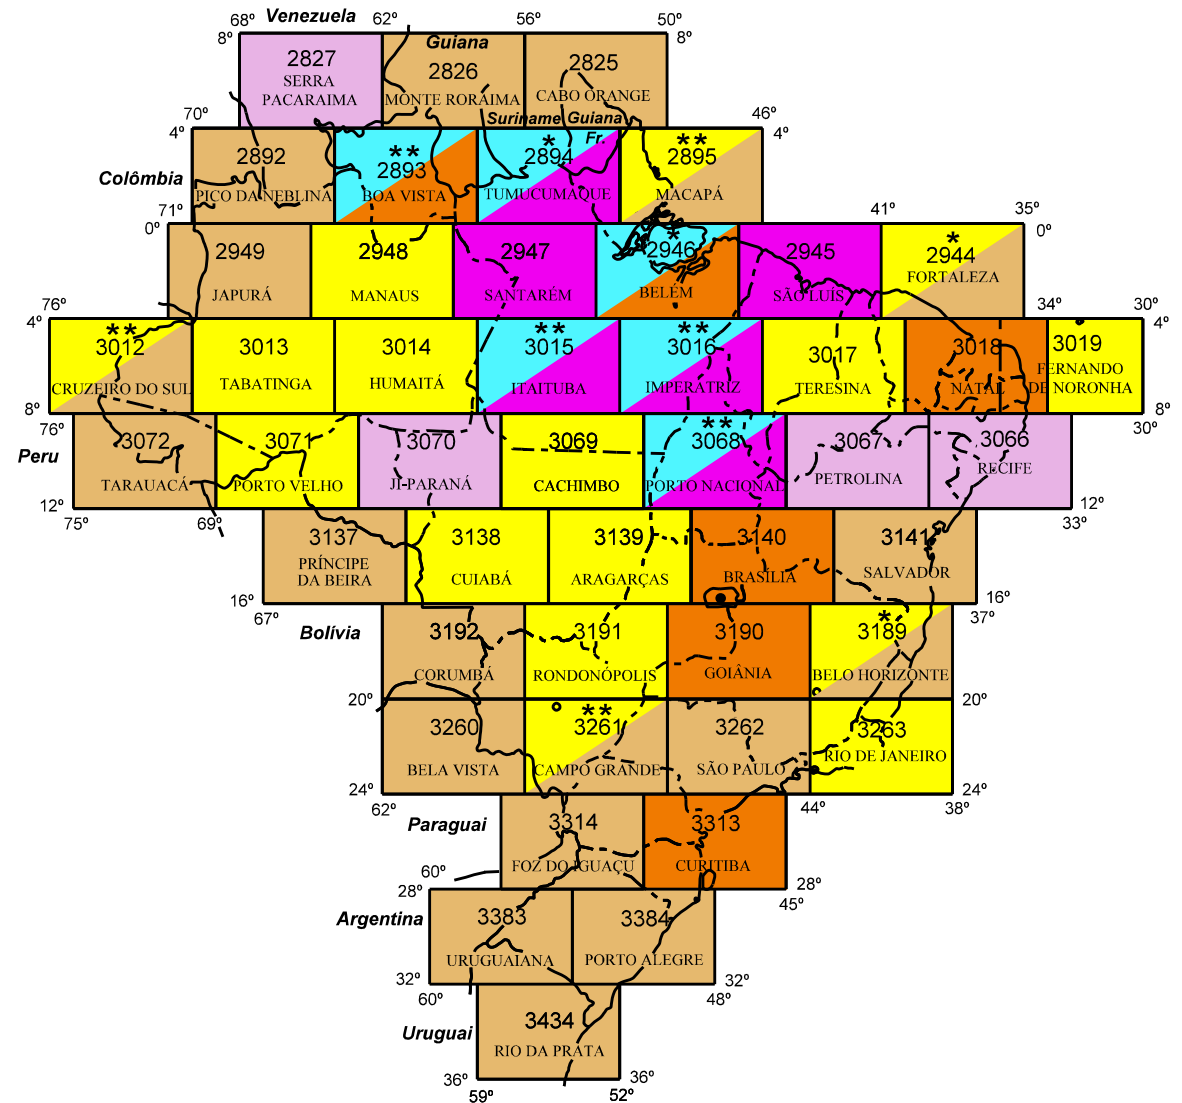

CARTA AERONÁUTICA MUNDIAL - WAC

ESCALA 1:1.000.000

MAPA-ÍNDICE

CARTAS DE NAVEGAÇÃO VISUAL - VFR

ANO: 2019

ATUALIZADO EM : 08 / MARÇO / 2019

LEGENDA

WAC

ATUALIZAÇÃO COMPLETA
(BASE CARTOGRÁFICA + INFORMAÇÃO AERONÁUTICA)

ATUALIZAÇÃO DE
INFORMAÇÃO AERONÁUTICA

 EM EXECUÇÃO DE NOVA EDIÇÃO

 EM ATUALIZAÇÃO

 AGUARDANDO IMPRESSÃO DE 4ª EDIÇÃO

 AGUARDANDO IMPRESSÃO DA 4ª EDIÇÃO