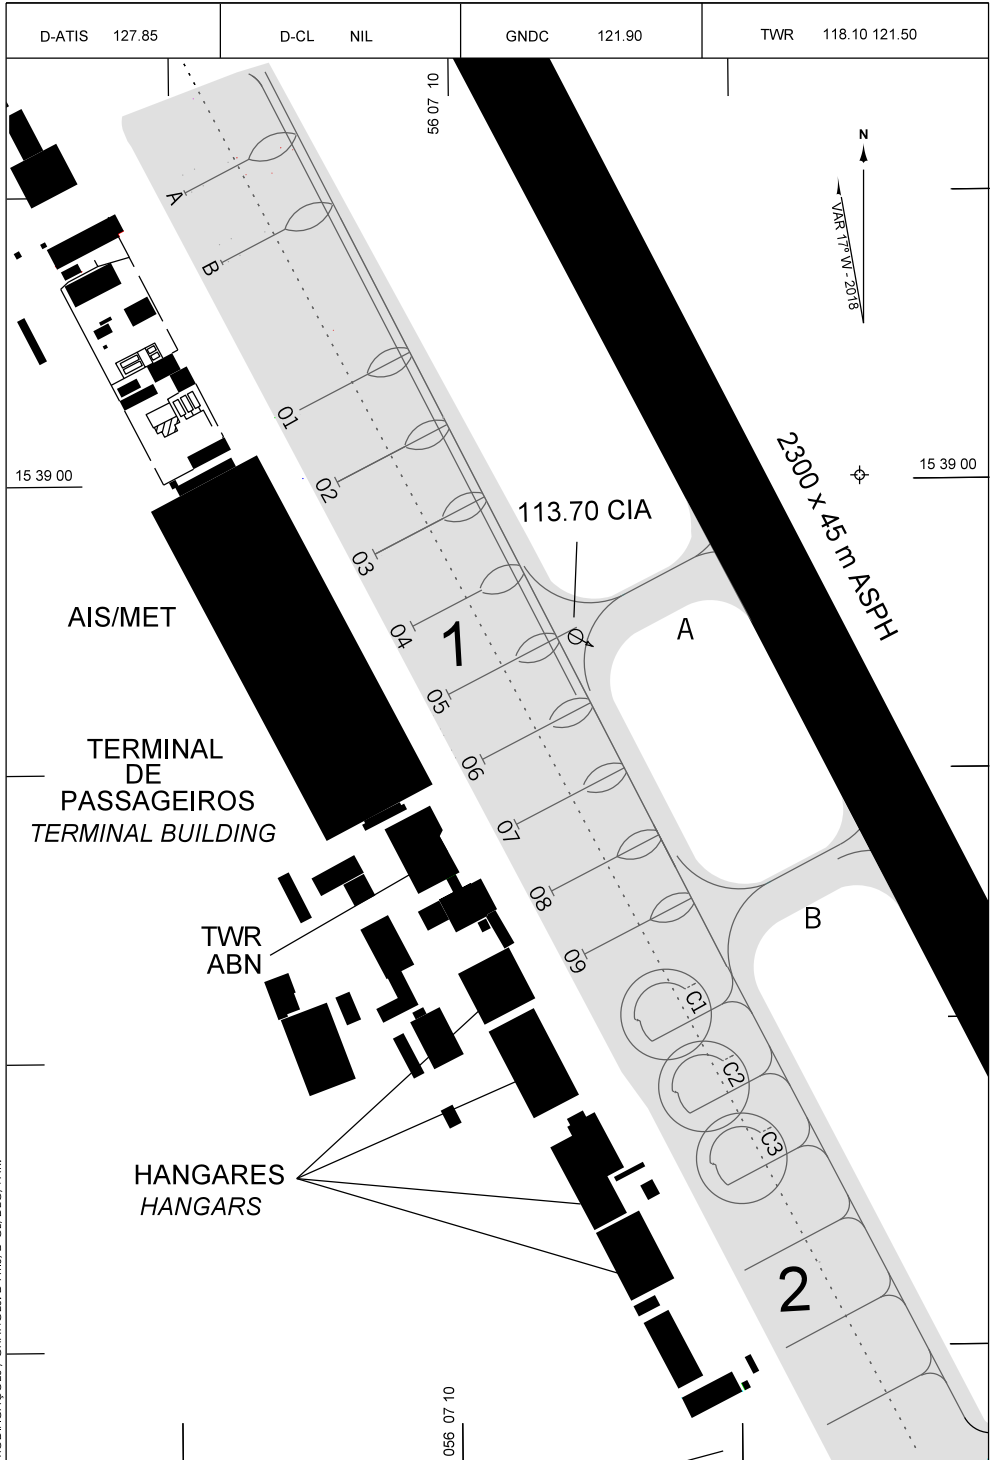

CARTA DE ESTACIONAMENTO
DE AERONAVE (PDC)
PARKING DISPLAY CHART (PDC)

CUIABÁ / Marechal Rondon, INTL (SBCY)
MT-BRASIL

ELEV 617'

ARP S15 39 00 W056 07 03

COORDENADAS DOS PONTOS DE ESTACIONAMENTO
PARKING SPOT COORDINATES

PONTO SPOT	COORDENADAS COORDINATES	PONTO SPOT	COORDENADAS COORDINATES	PONTO SPOT	COORDENADAS COORDINATES	PONTO SPOT	COORDENADAS COORDINATES
	PÁTIO 01						
A	15 38 55S/56 07 15W						
B	15 38 56S/56 07 14W						
1	15 38 59S/56 07 13W						
2	15 39 00S/56 07 12W						
3	15 39 01S/56 07 11W						
4	15 39 02S/56 07 11W						
5	15 39 03S/56 07 10W						
6	15 39 05S/56 07 09W						
7	15 39 06S/56 07 09W						
8	15 39 07S/56 07 08W						
9	15 39 08S/56 07 07W						
	PÁTIO 02						
C1	15 39 09S/56 07 07W						
C2	15 39 10S/56 07 06W						
C3	15 39 12S/56 07 05W