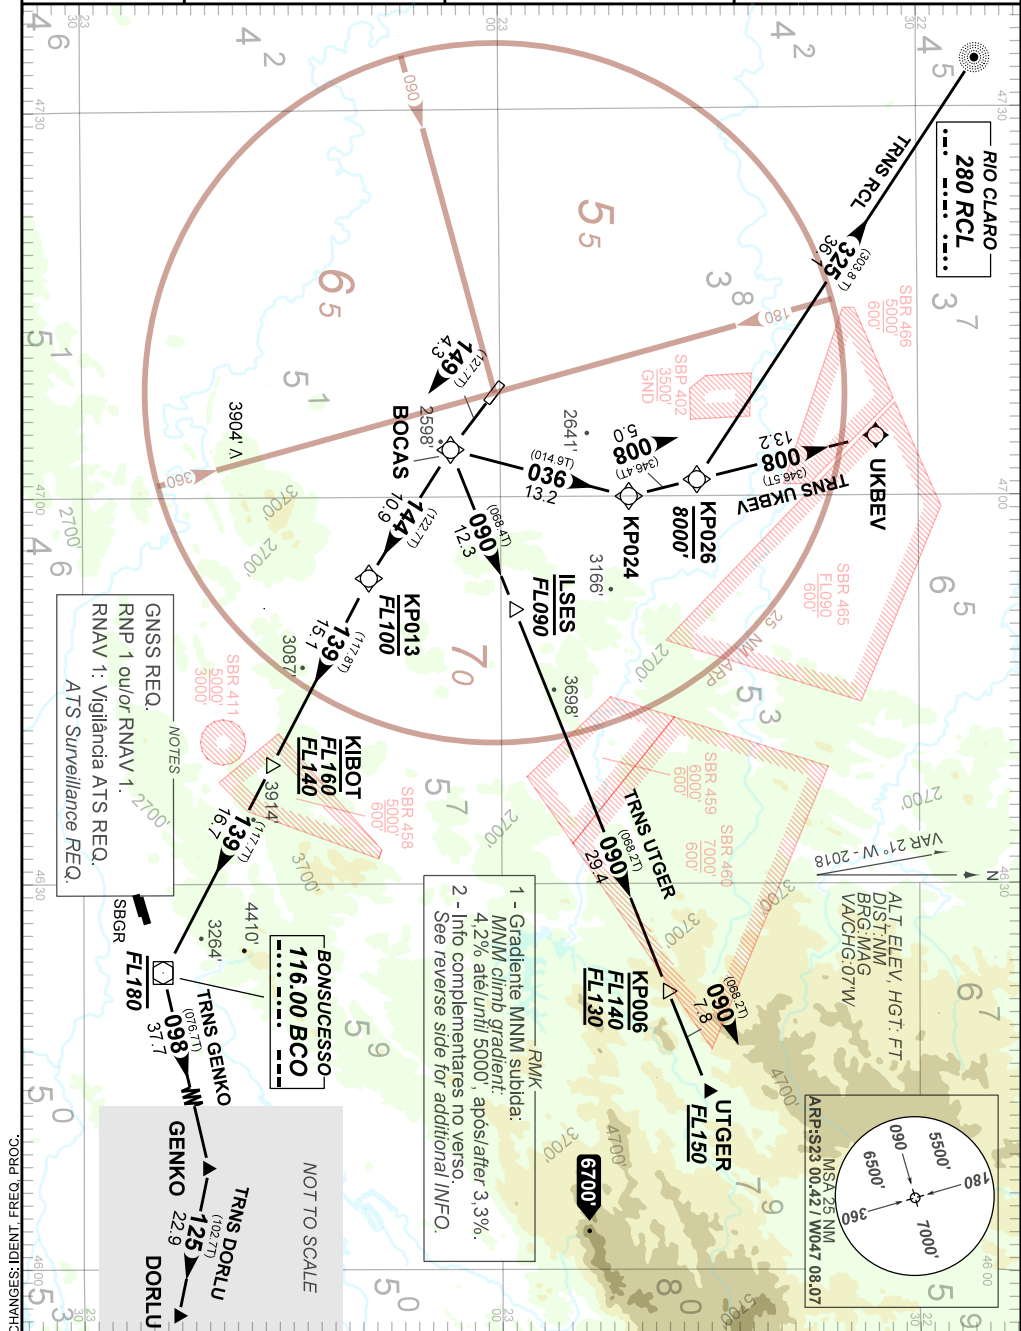

STANDARD DEPARTURE CHART  
INSTRUMENT (SID)

CAMPINAS / Viracopos, INTL (SBKP)

RWY 15

RNAV BOCAS 2A

AD ELEV: 2170'

TA 8000'	TWR CAMPINAS 118.25 121.50	APP SÃO PAULO 132.10 120.25 119.80 119.25 129.75 121.50	ACC BRASÍLIA 126.15 127.25 123.35 134.00 126.80 128.50 121.50
----------	-------------------------------	---	---

CHANGES: IDENT, FREQ, PROC.

— RMK —

- 3 - MNM IFR abaixo dos MNM regulares para DEP:  
*IFR MNM below regular take-off MNM DEP:*
- Teto: não requerido / VIS 600M.  
*Ceiling: not required / VIS 600M.*
  - Observar compulsoriamente a seção INS da AIP-MAP.  
*INS section of AIP-MAP shall be observed.*