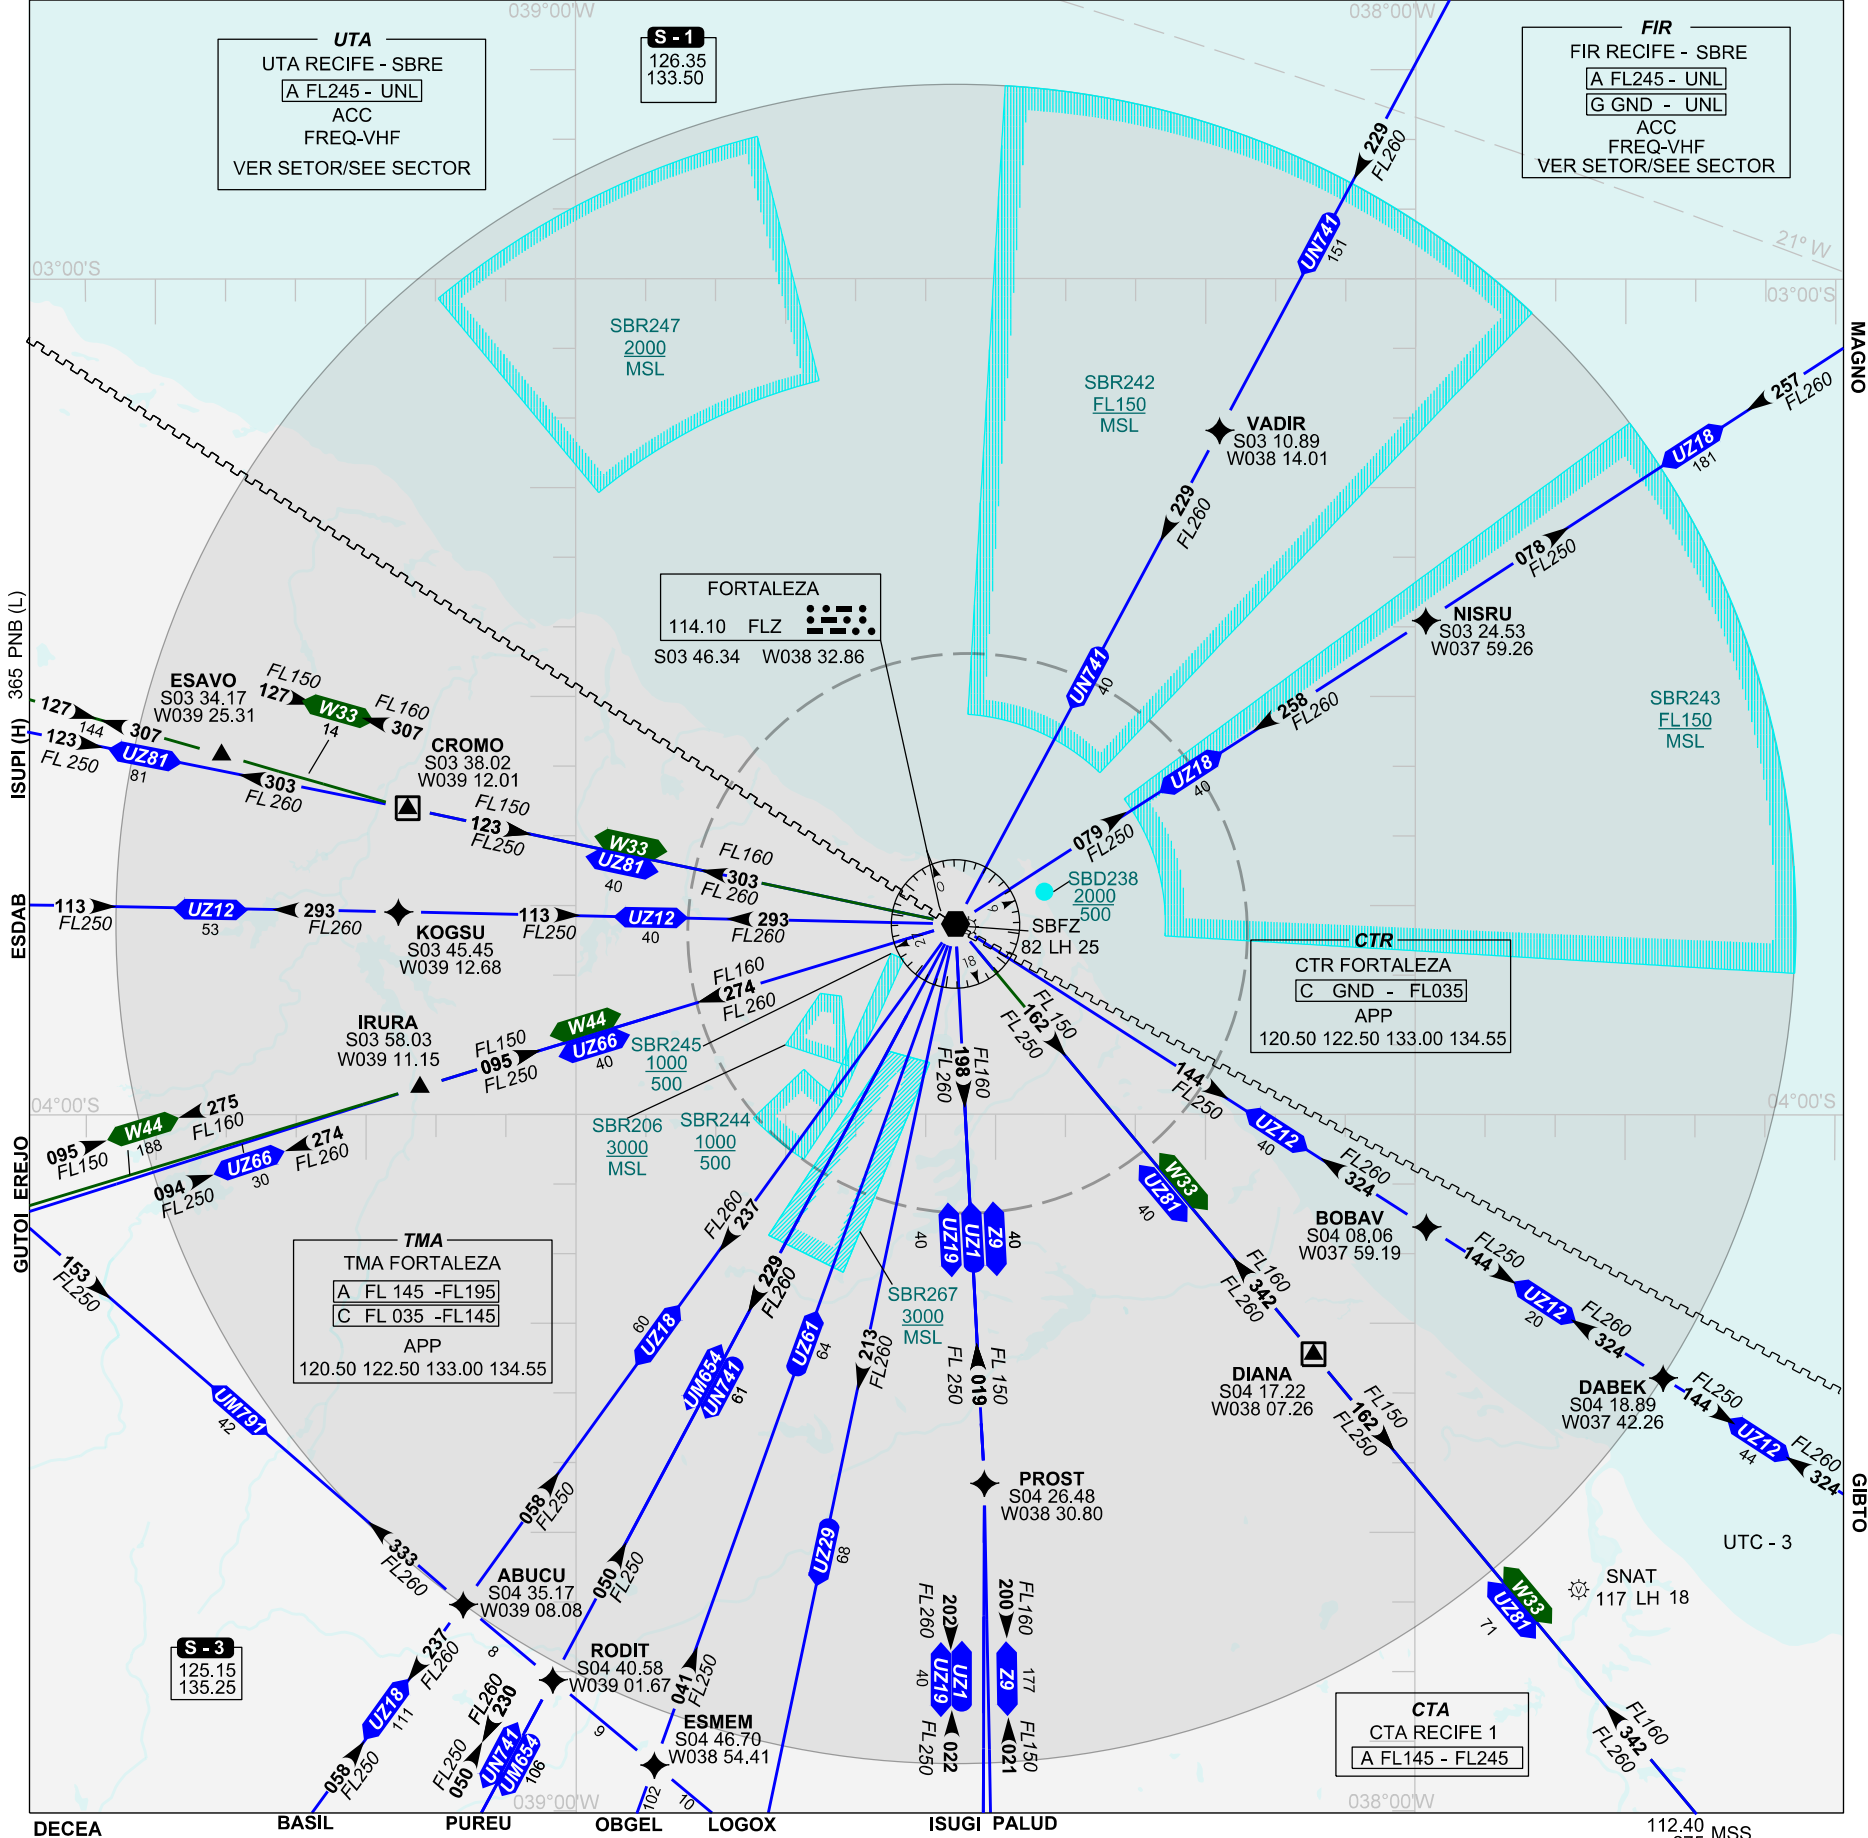

ARC FORTALEZA

01 FEB 18

AIP-MAP

ESCALA: 1:1.000.000