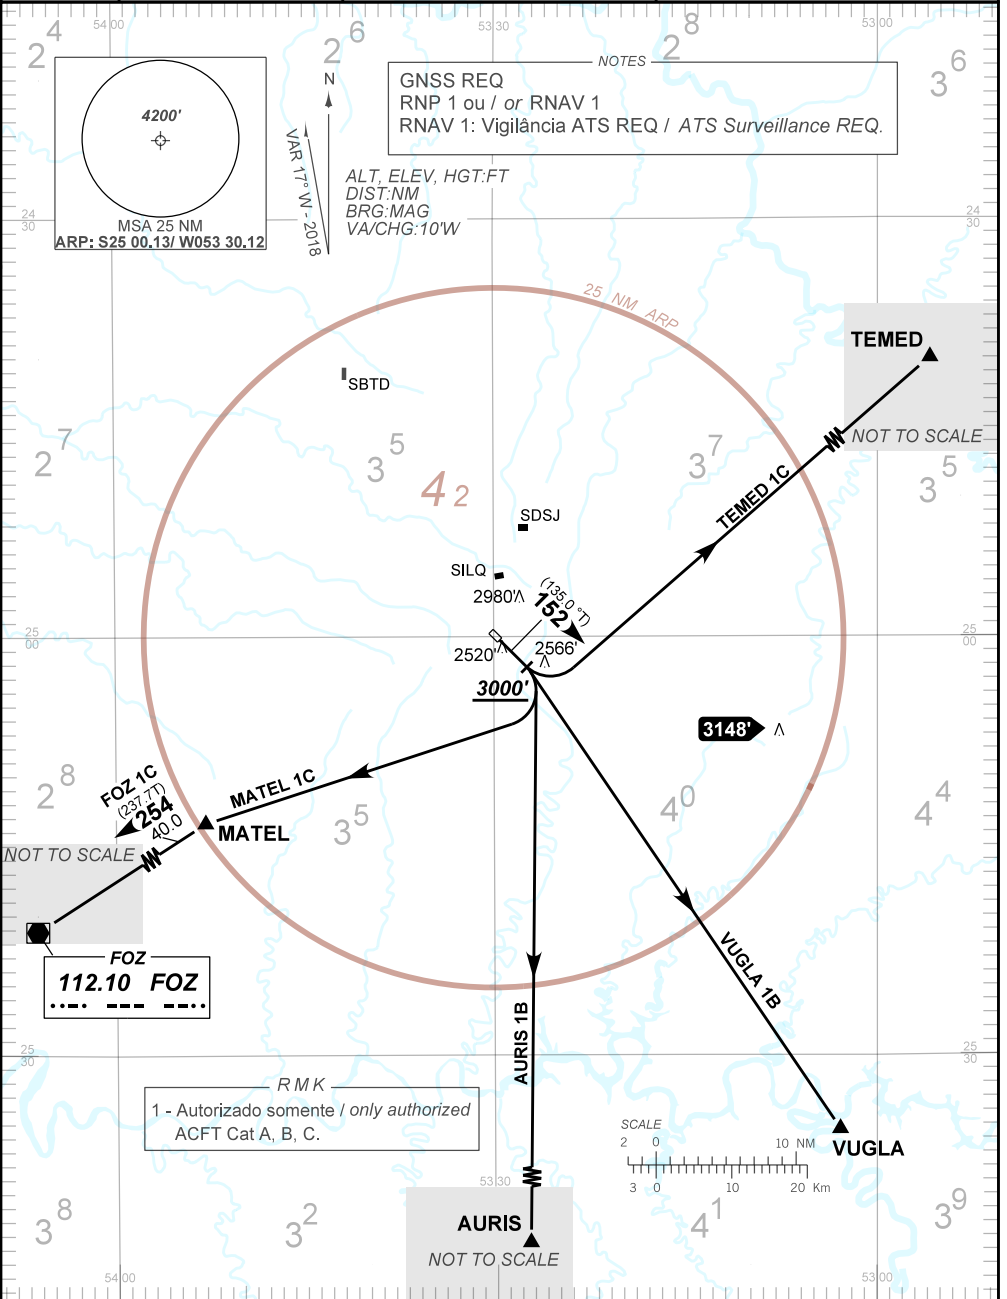

AD ELEV: 2481'

TA 6000'	AFIS CASCADEL 131.85	APP NIL	ACC CURTIBA 124.90 133.80 121.50
----------	-------------------------	------------	-------------------------------------

CHANGES: NEW CHART.