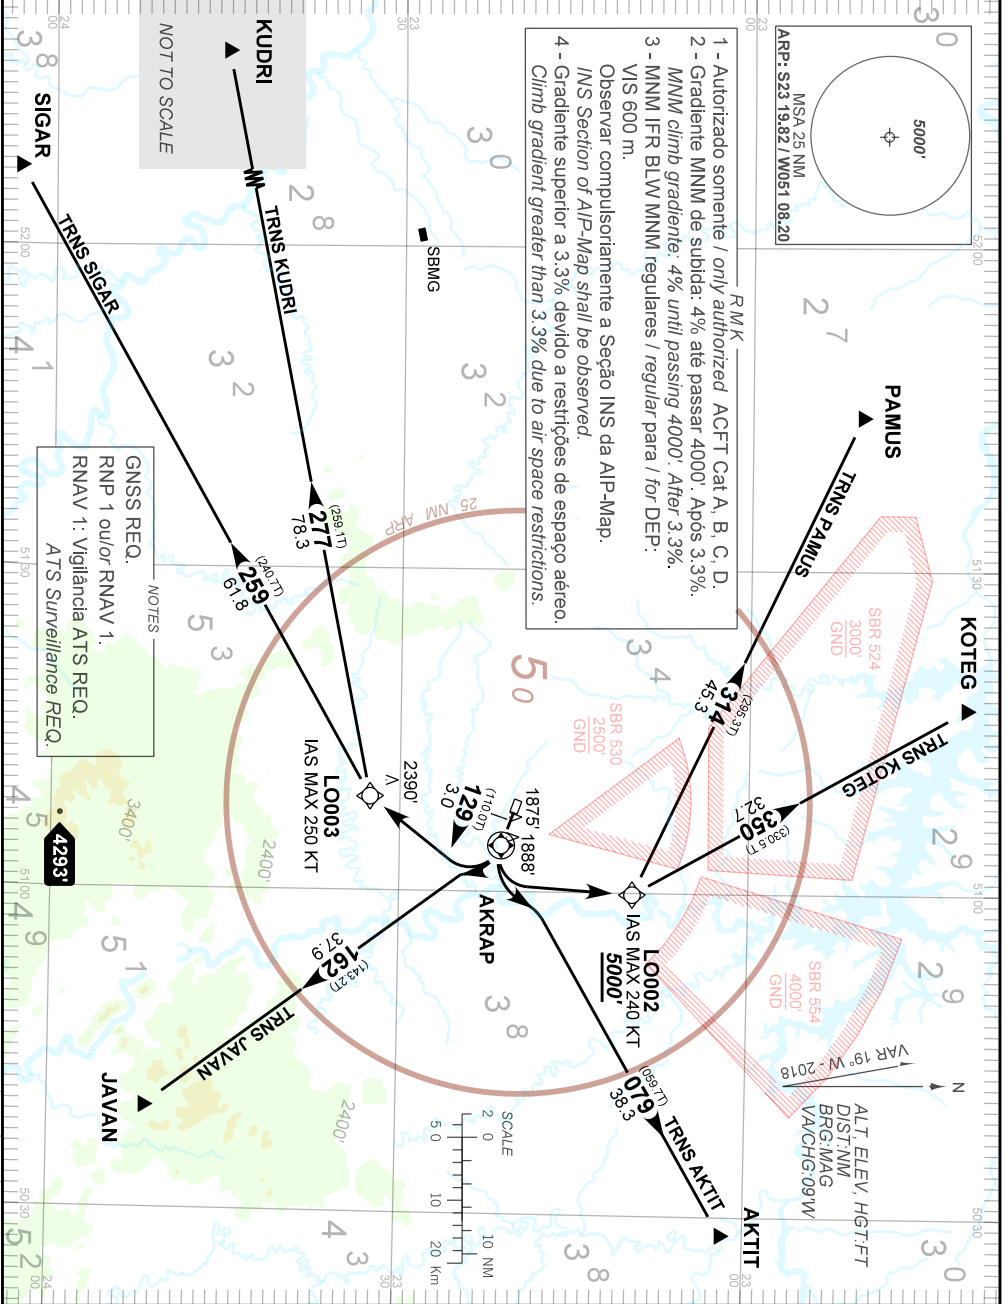

STANDARD DEPARTURE CHART
INSTRUMENT (SID)

LONDRINA / Governador José Richa (SBLO)

RWY 13

RNAV AKRAP 1A

AD ELEV: 1869'

TA 5000'	TWR LONDRINA 118.40	APP LONDRINA 129.70	ACC CURITIBA 124.275 124.90 125.075 125.80 127.20 133.80 133.50 135.10 121.50
----------	------------------------	------------------------	---

CHANGES: LAYOUT, IDENT, PROC, EAC.