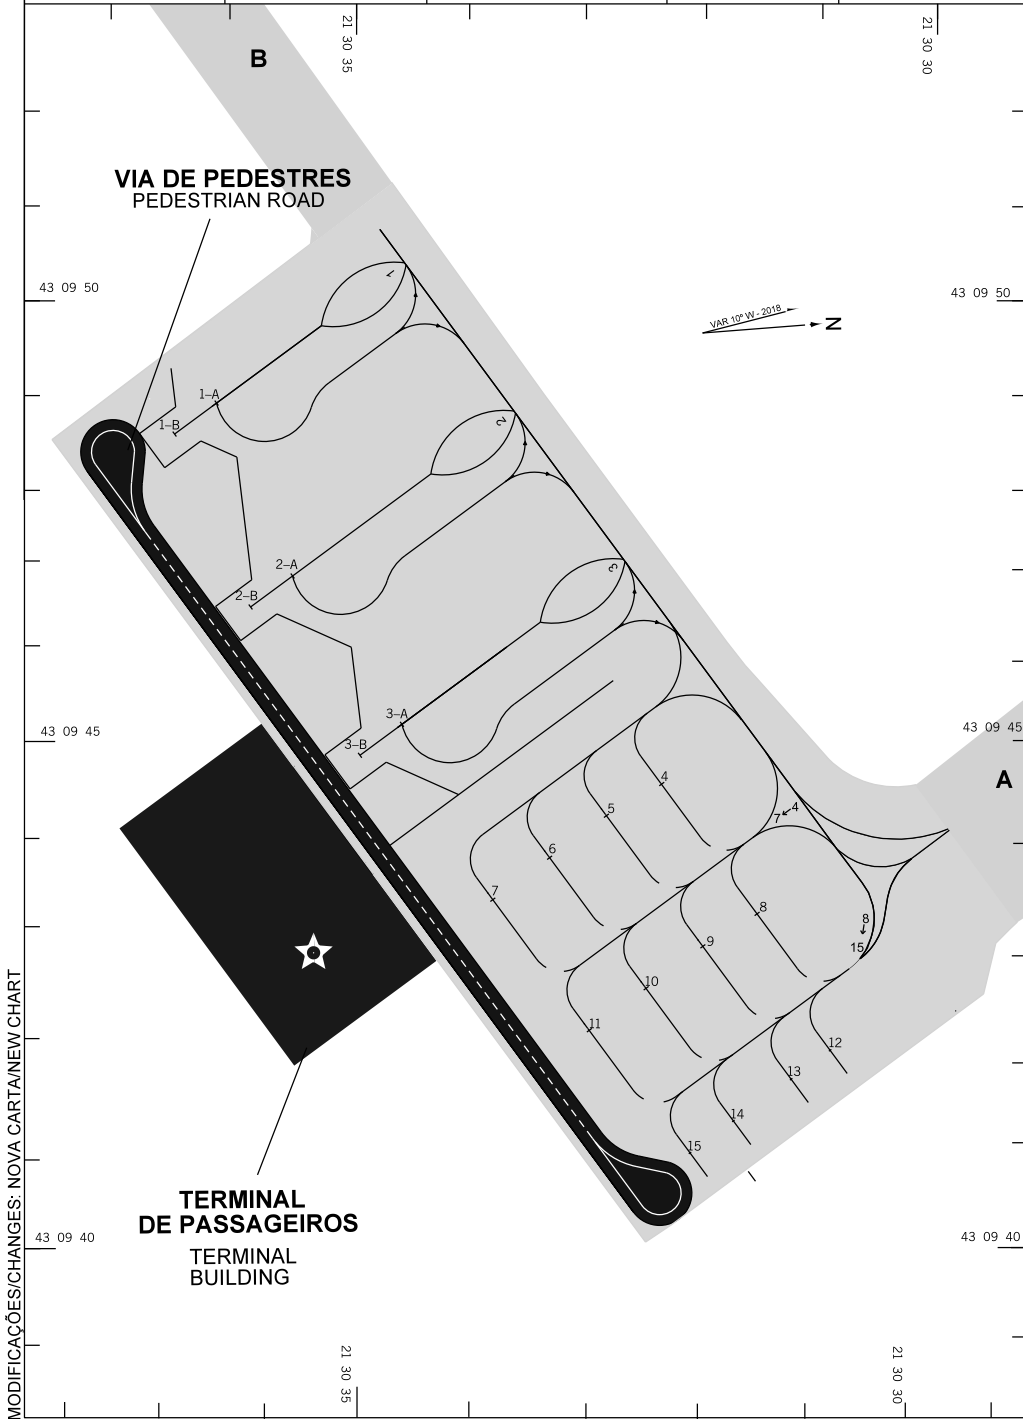

**CARTA DE ESTACIONAMENTO
DE AERONAVE (PDC)**
AIRCRAFT PARKING/
DOCKING CHART (PDC)

GOIANÁ / Presidente Itamar Franco, (SBZM)
MG-BRASIL

ARP S21 30 47 W043 10 23

ELEV 1352'

ATIS	NIL	CLRD	NIL	GNDC	NIL	AFIS	130.10	APRON	NIL
-------------	------------	-------------	------------	-------------	------------	-------------	---------------	--------------	------------

MODIFICAÇÕES/CHANGES: NOVA CARTA/NEW CHART

COORDENADAS DOS PONTOS DE ESTACIONAMENTO
PARKING SPOT COORDINATES

PONTO SPOT	COORDENADAS COORDINATES		
1-A	S21 30 37.38 / W043 09 49.72		
1-B	S21 30 37.83 / W043 09 49.37		
2-A	S21 30 36.57 / W043 09 47.77		
2-B	S21 30 37.01 / W043 09 47.42		
3-A	S21 30 35.40 / W043 09 46.10		
3-B	S21 30 35.84 / W043 09 45.75		
4	S21 30 32.65 / W043 09 45.45		
5	S21 30 33.23 / W043 09 45.09		
6	S21 30 33.83 / W043 09 44.61		
7	S21 30 34.43 / W043 09 44.13		
8	S21 30 31.63 / W043 09 43.99		
9	S21 30 32.20 / W043 09 43.62		
10	S21 30 32.80 / W043 09 43.14		
11	S21 30 33.40 / W043 09 42.66		
12	S21 30 30.85 / W043 09 42.45		
13	S21 30 31.26 / W043 09 42.12		
14	S21 30 31.86 / W043 09 41.64		
15	S21 30 32.32 / W043 09 41.27		

MODIFICAÇÕES/CHANGES: CARTA NOVANNEW CHART