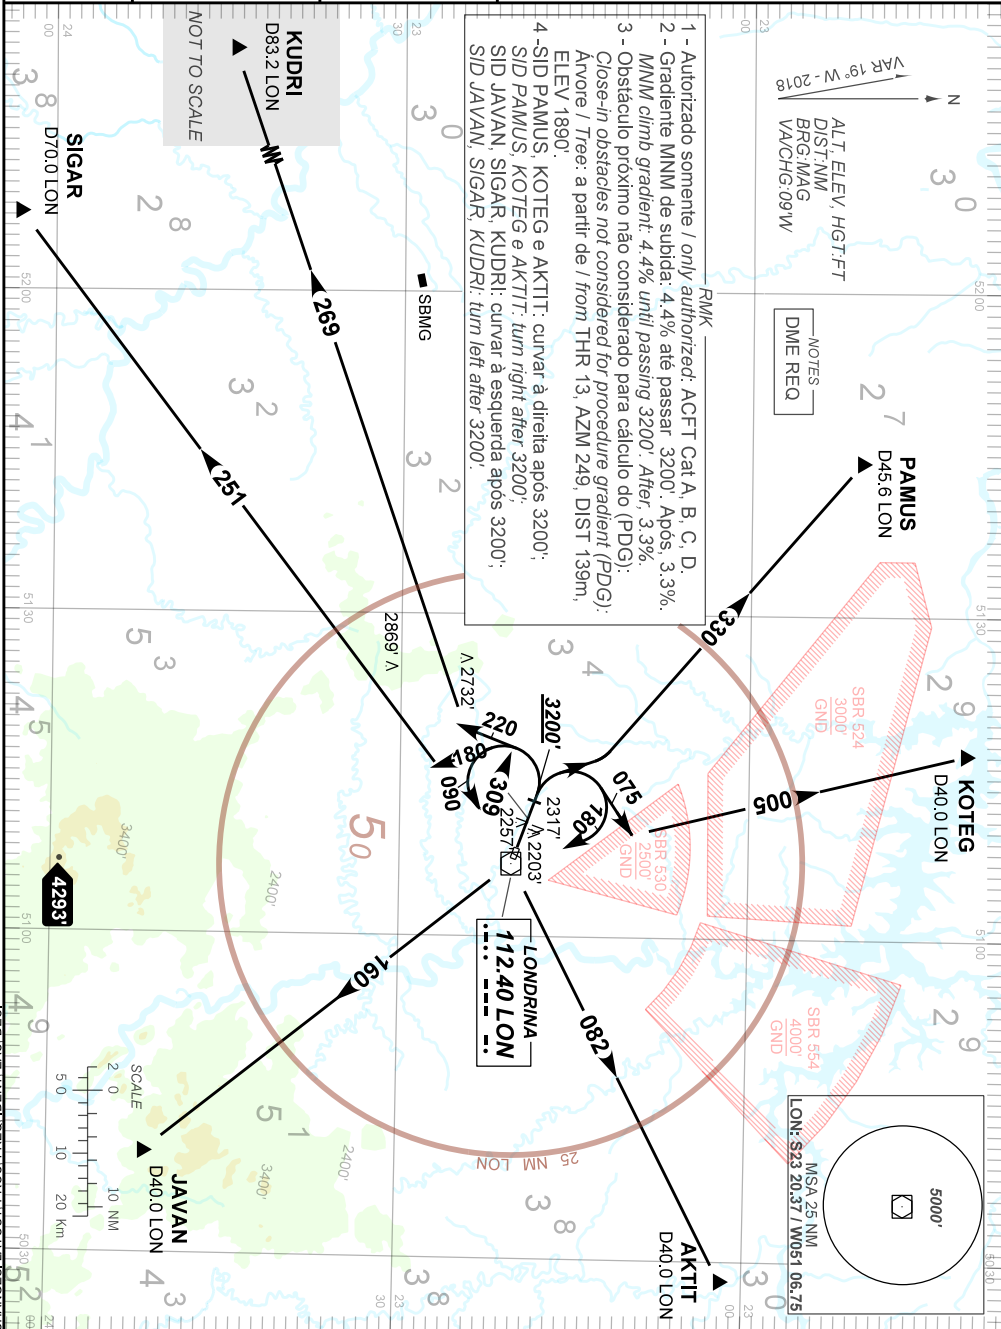

AD ELEV: 1869'

AKTIT 1A-JAVAN 1A-KOTEG 1A-KUDRI 1A-PAMUS 1A-SIGAR 1A

TA 5000'	TWR LONDRINA 118.40	APP LONDRINA 129.70	ACC CURITIBA			
			124.275	124.90	125.075	125.80
			133.80	133.50	135.10	121.50

CHANGES: LAYOUT, PROC, FREQ, IDENT, EAC, DEC.