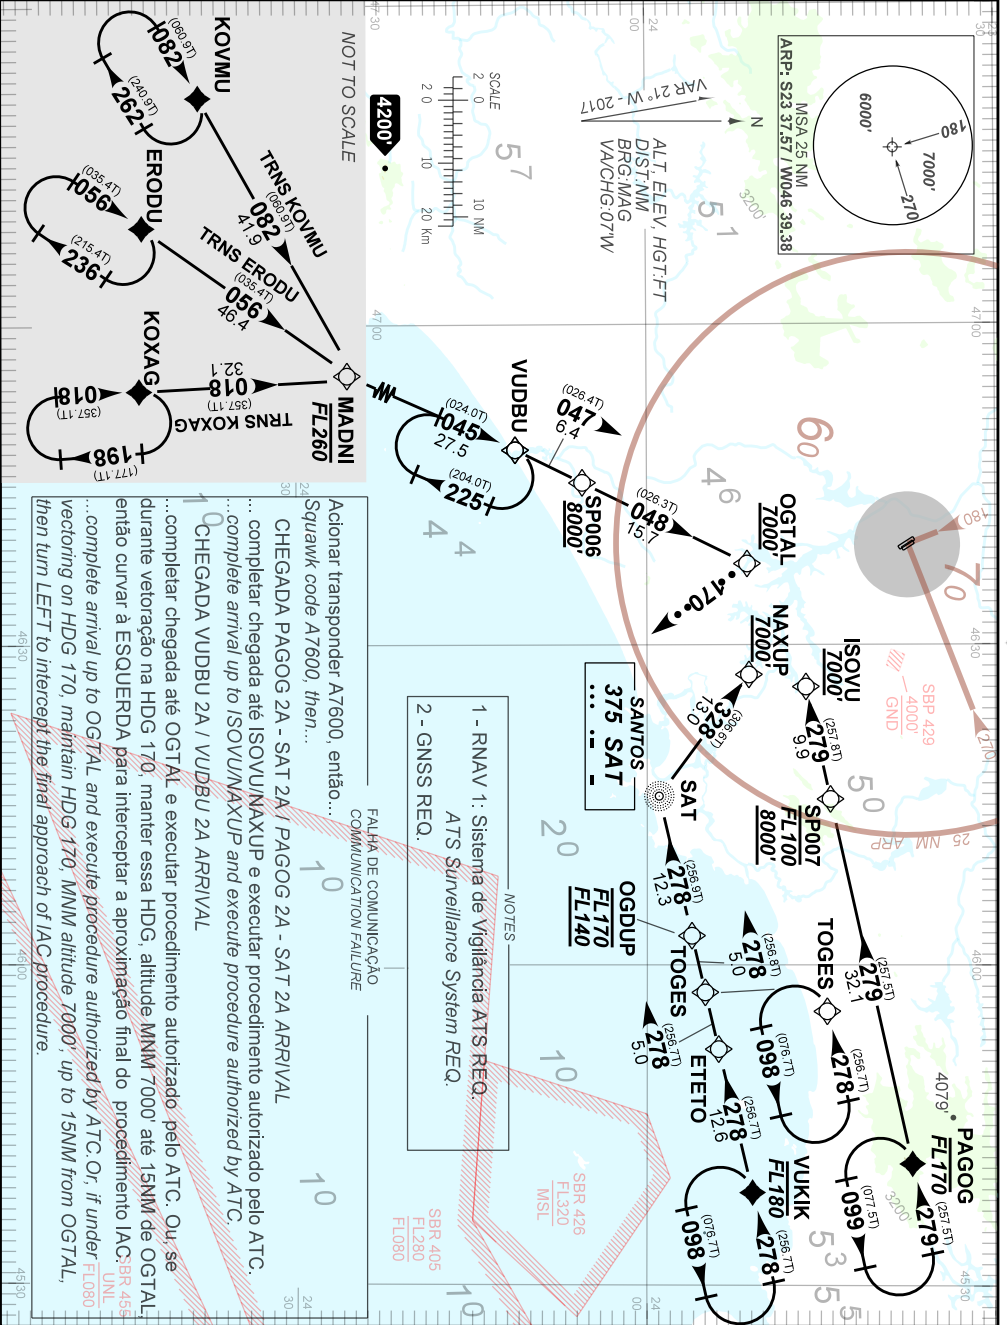

STANDARD ARRIVAL CHART
INSTRUMENT (STAR)

SÃO PAULO / Congonhas (SBSP)

RWY 17R/17L

RNAV KOMGU 2A

AD ELEV: 2631'

TA 8000'	D-ATIS 127.65	ACC CURITIBA 125.40 124.40 132.80 126.50 126.95 121.50	APP SÃO PAULO 134.90 129.00 119.60 129.75 120.45 121.50	TWR SÃO PAULO 118.05 127.15 121.50
----------	------------------	--	---	---------------------------------------

STANDARD ARRIVAL CHART
INSTRUMENT (STAR)

SÃO PAULO / Congonhas (SBSP)
RWY 35L/35R

AD ELEV: 2631'

RNAV PAGOG 2A - SAT 2A - VUDBU 2A

TA 8000'	D-ATIS 127.65	ACC CURITIBA 124.40 125.40 132.80 126.50 126.95 121.50	APP SÃO PAULO 134.90 129.00 119.60 129.75 120.45 121.50	TWR SÃO PAULO 118.05 127.15 121.50
----------	------------------	--	---	---------------------------------------

CHANGES: IDENT LAYOUT: PROC.