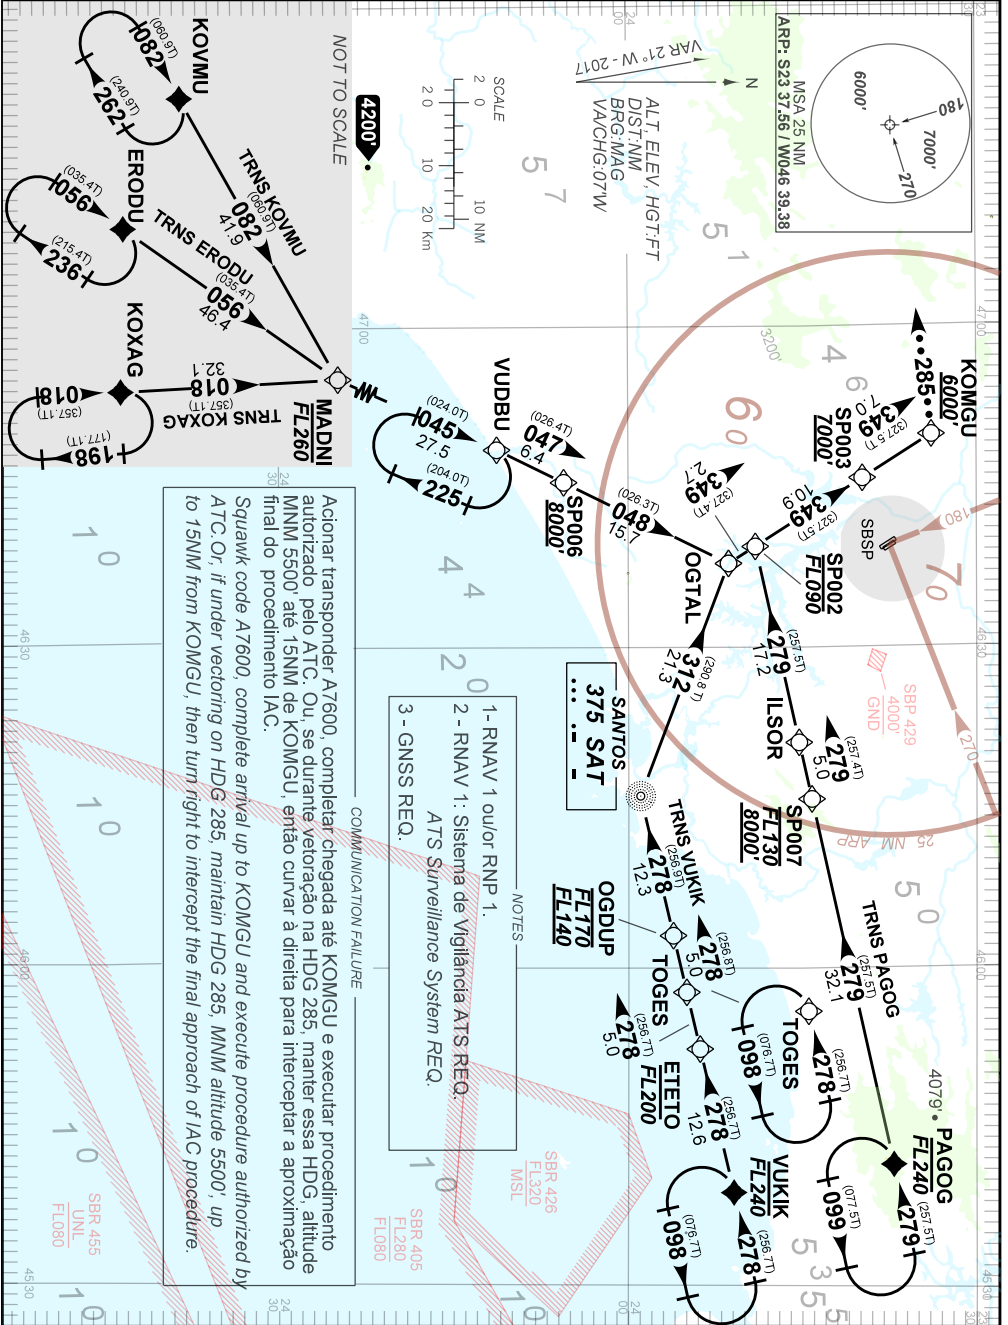

STANDARD ARRIVAL CHART
INSTRUMENT (STAR)

SÃO PAULO / Congonhas (SBSP)

RWY 17R/17L

RNAV KOMGU 2A

AD ELEV: 2631'

TA 8000'	D-ATIS 127.65	ACC CURITIBA 125.40 124.40 132.80 126.50 126.95 121.50	APP SÃO PAULO 134.90 129.00 119.60 129.75 120.45 121.50	TWR SÃO PAULO 118.05 127.15 121.50
----------	------------------	--	---	---------------------------------------

STANDARD ARRIVAL CHART
INSTRUMENT (STAR)

SÃO PAULO / Congonhas (SBSP)
RWY 35L/35R

AD ELEV: 2631'

RNAV PAGOG 2A - SAT 2A - VUDBU 2A

TA 8000'	D-ATIS 127.65	ACC CURITIBA 124.40 125.40 132.80 126.50 126.95 121.50	APP SÃO PAULO 134.90 129.00 119.60 129.75 120.45 121.50	TWR SÃO PAULO 118.05 127.15 121.50
----------	------------------	--	---	---------------------------------------

CHANGES: IDENT LAYOUT: PROC.