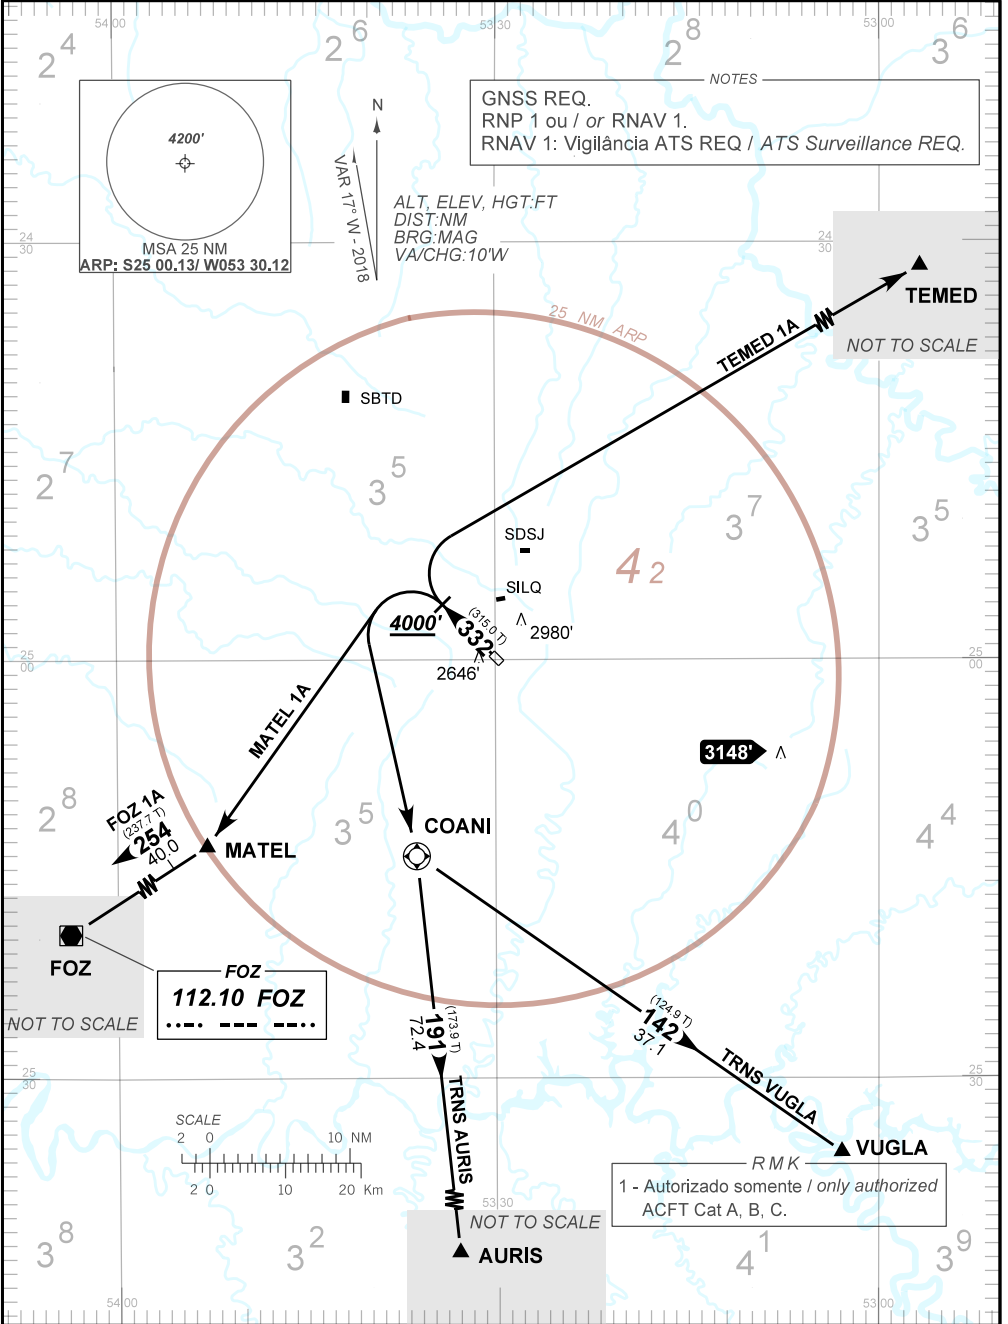

AD ELEV: 2481'

RNAV COANI 1A - FOZ 1A - MATEL 1A - TEMED 1A

TA 6000'	AFIS CASCADEL 131.85	APP NIL	ACC CURTIBA 124.90 133.80 121.50
----------	-------------------------	------------	-------------------------------------

CHANGES: NEW CHART.