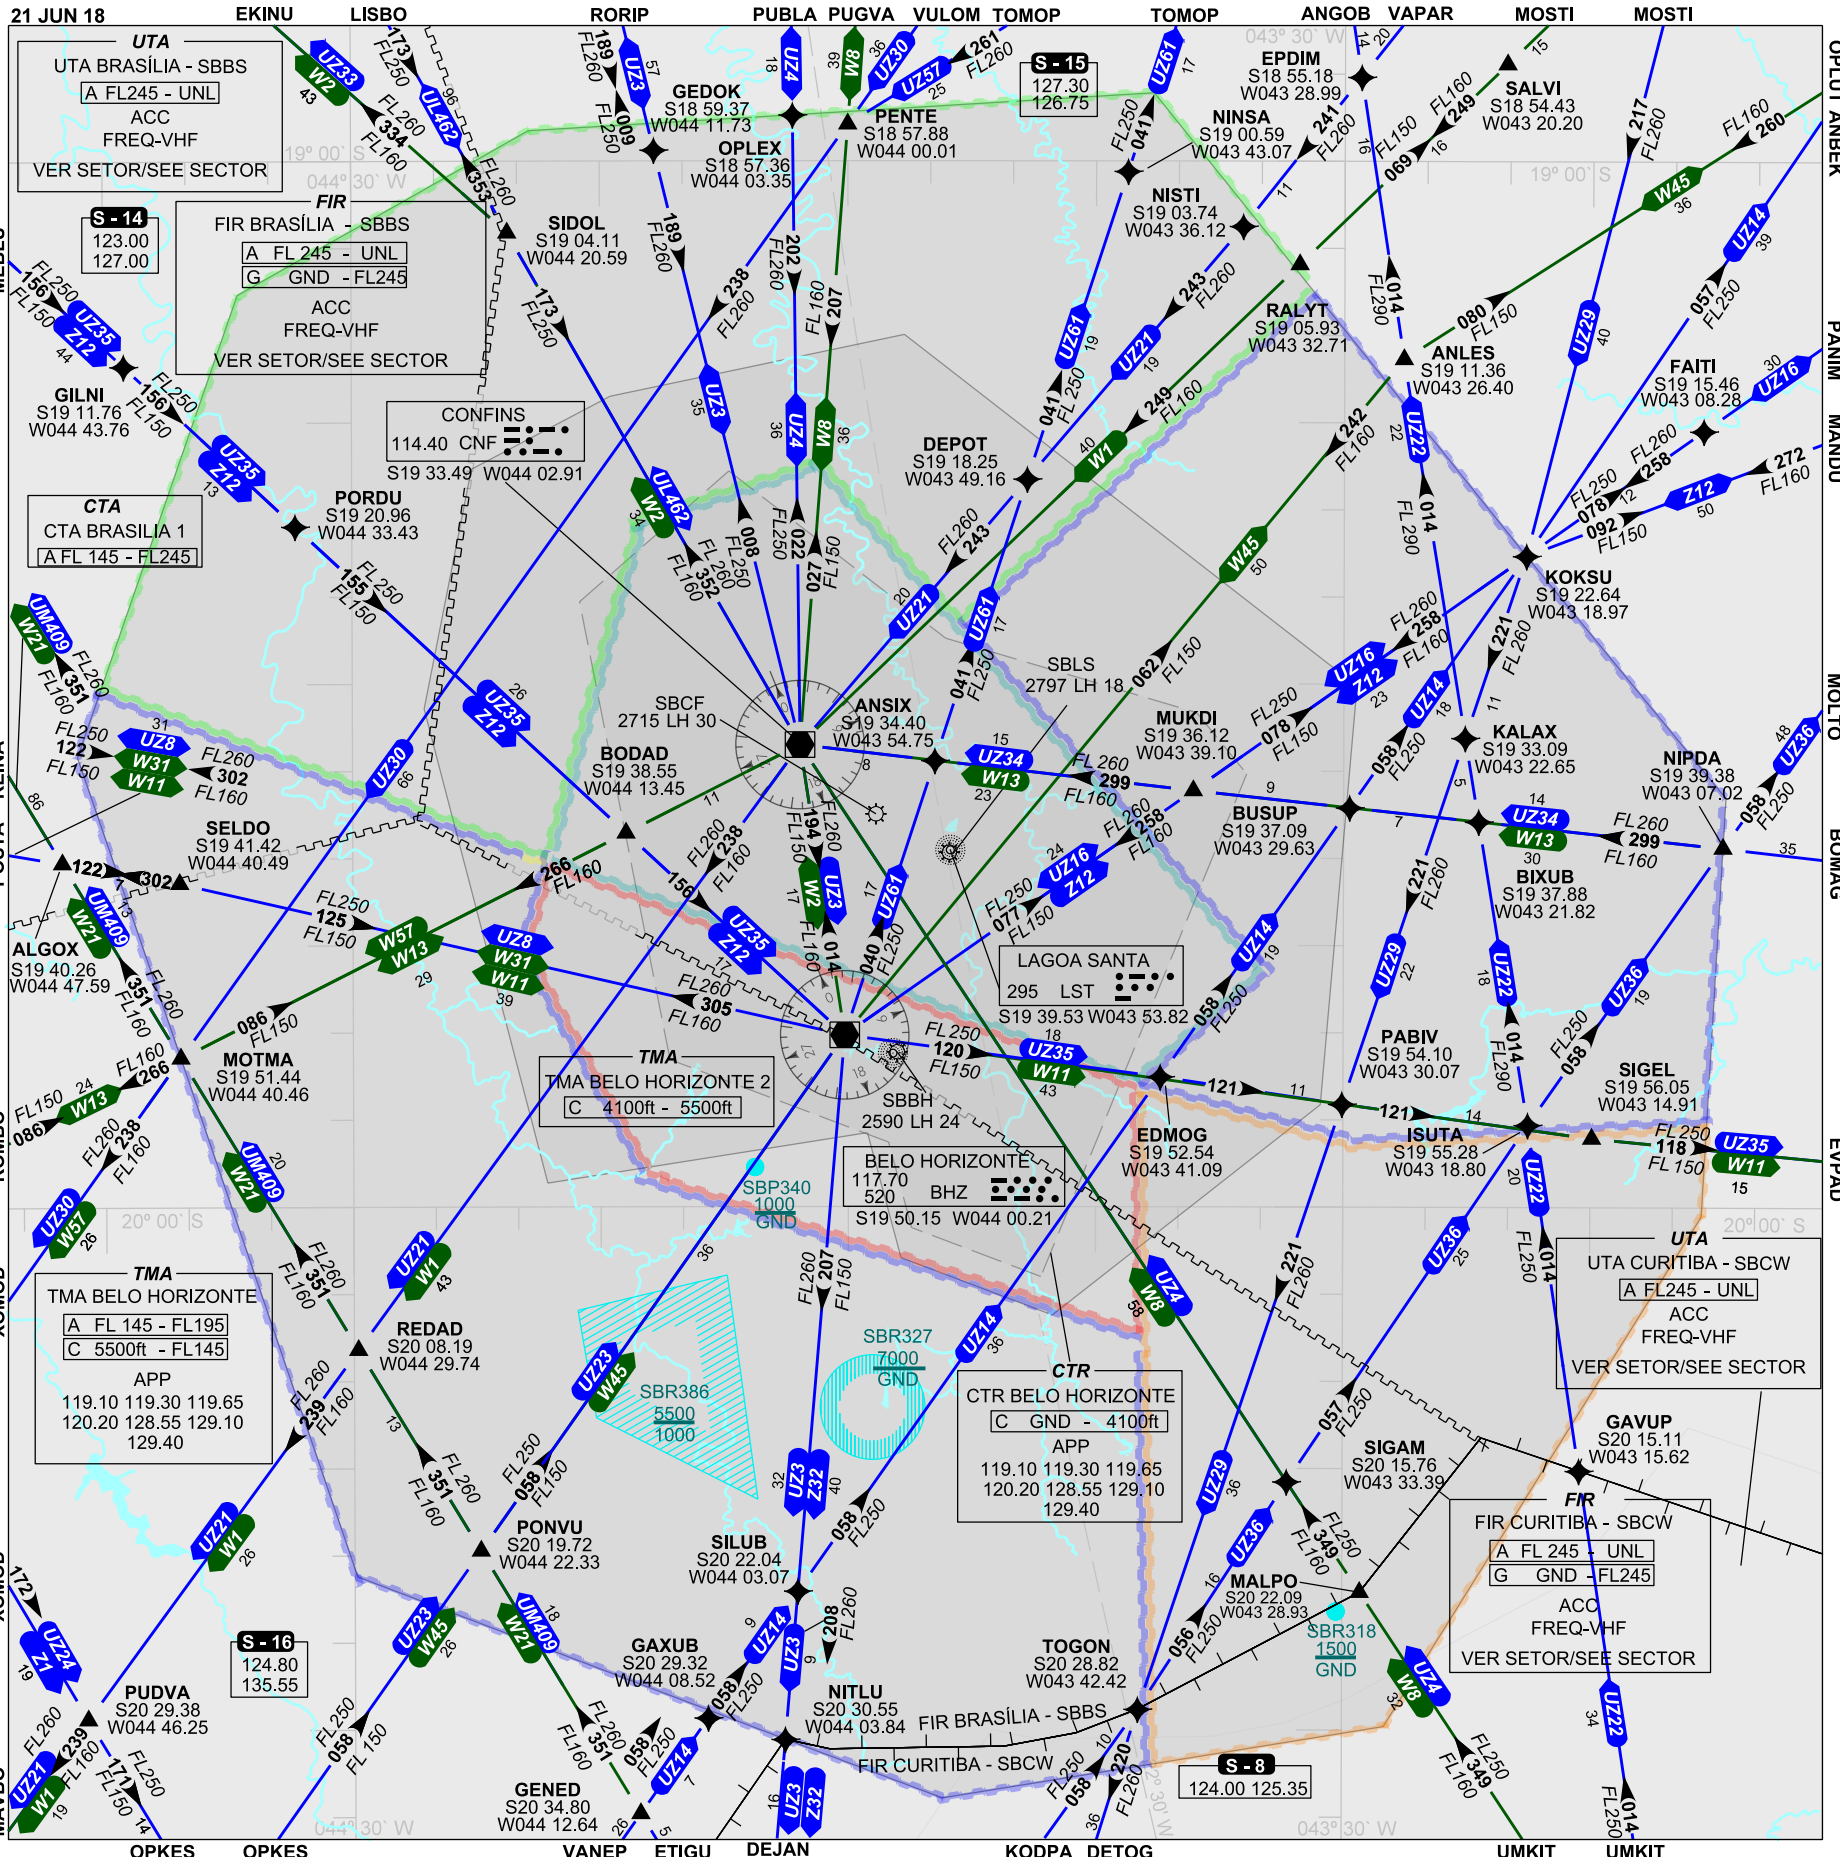

ARC BELO HORIZONTE

AIP-MAP

DECEA

PROJEÇÃO CÔNICA CONFORME DE LAMBERT PARALELOS PADRÕES S19° e S20°
 LAMBERT CONFORMAL CONIC PROJECTION STANDARD PARALLELS S19° and S20°

AMDT 10/18