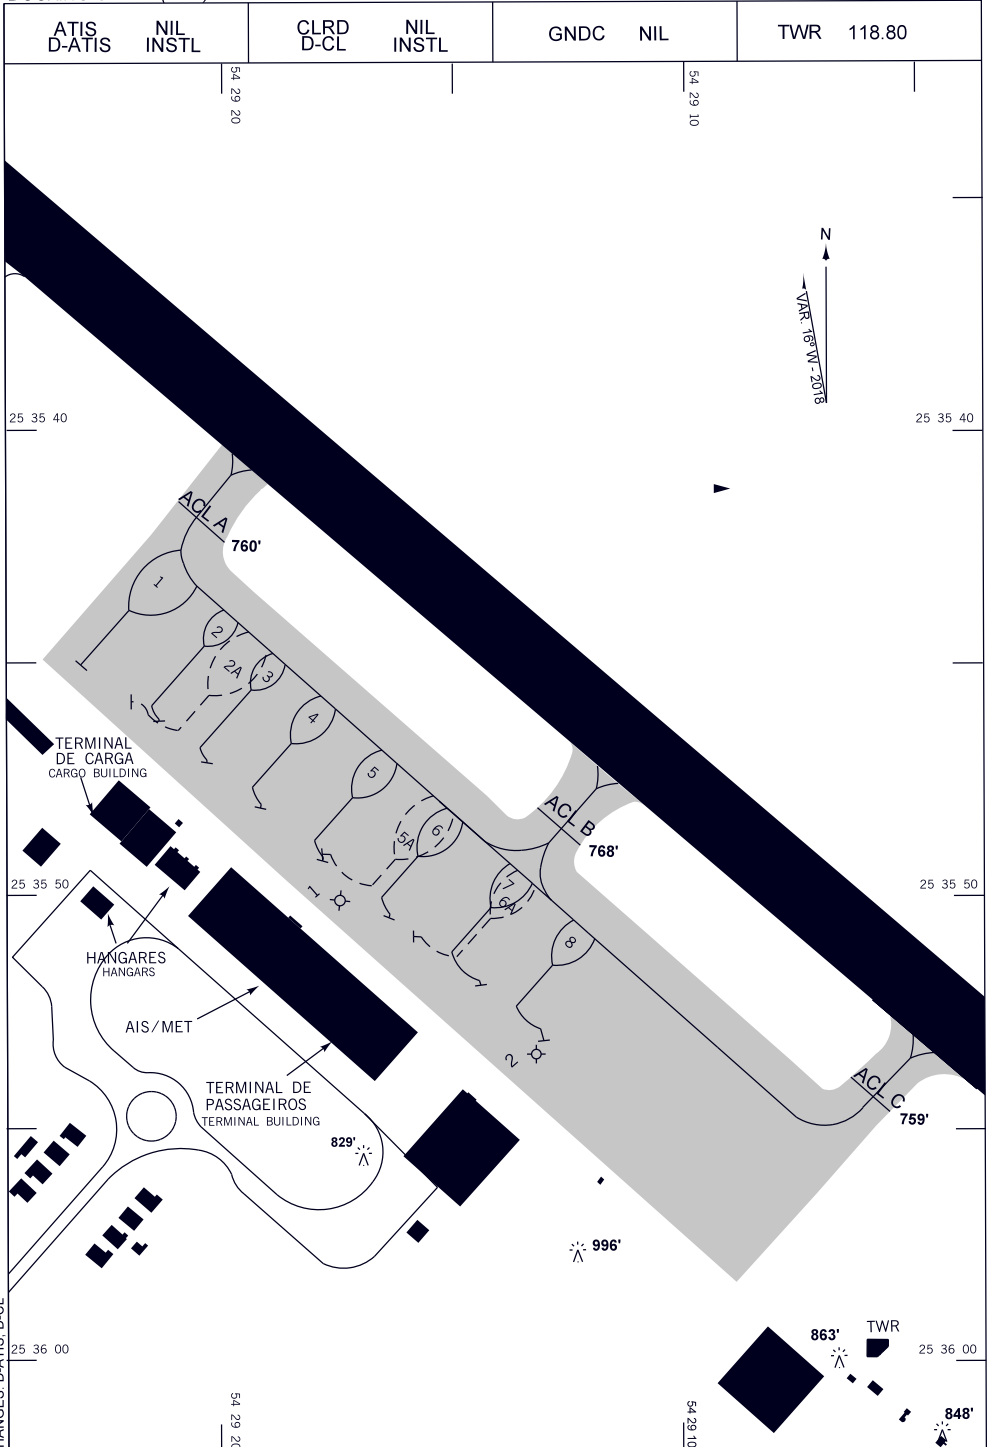

CARTA DE ESTACIONAMENTO
 DE AERONAVE (PDC)
 AIRCRAFT PARKING/
 DOCKING CHART (PDC)

FOZ DO IGUAÇU / Cataratas, INTL (SBFI)
 PR-BRASIL

ARP S25 36 01 W054 29 06

ELEV 787'

CHANGES: D-ATIS, D-CL

COORDENADAS DOS PONTOS DE ESTACIONAMENTO PARKING SPOT COORDINATES			
PONTO NR SPOT NR	COORDENADAS COORDINATES	COORDENADAS DO INS INS COORDINATES	
	PÁTIO / APRON		
1	S25 35 45.06/W054 29 23.04		
2	S25 35 46.08/W054 29 21.06	1	S25 35.84 / W054 29.30
2A	S25 35 46.08/W054 29 22.02	2	S25 35.89 / W054 29.23
3	S25 35 48.00/W054 29 21.00		
4	S25 35 48.06/W054 29 19.08		
5	S25 35 49.08/W054 29 18.06		
5A	S25 35 49.02/W054 29 18.06		
6	S25 35 51.00/W054 29 16.08		
6A	S25 35 51.00/W054 29 16.02		
7	S25 35 52.02/W054 29 15.00		
8	S25 35 53.04/W054 29 13.08		

CHANGES: D-ATIS, D-CL