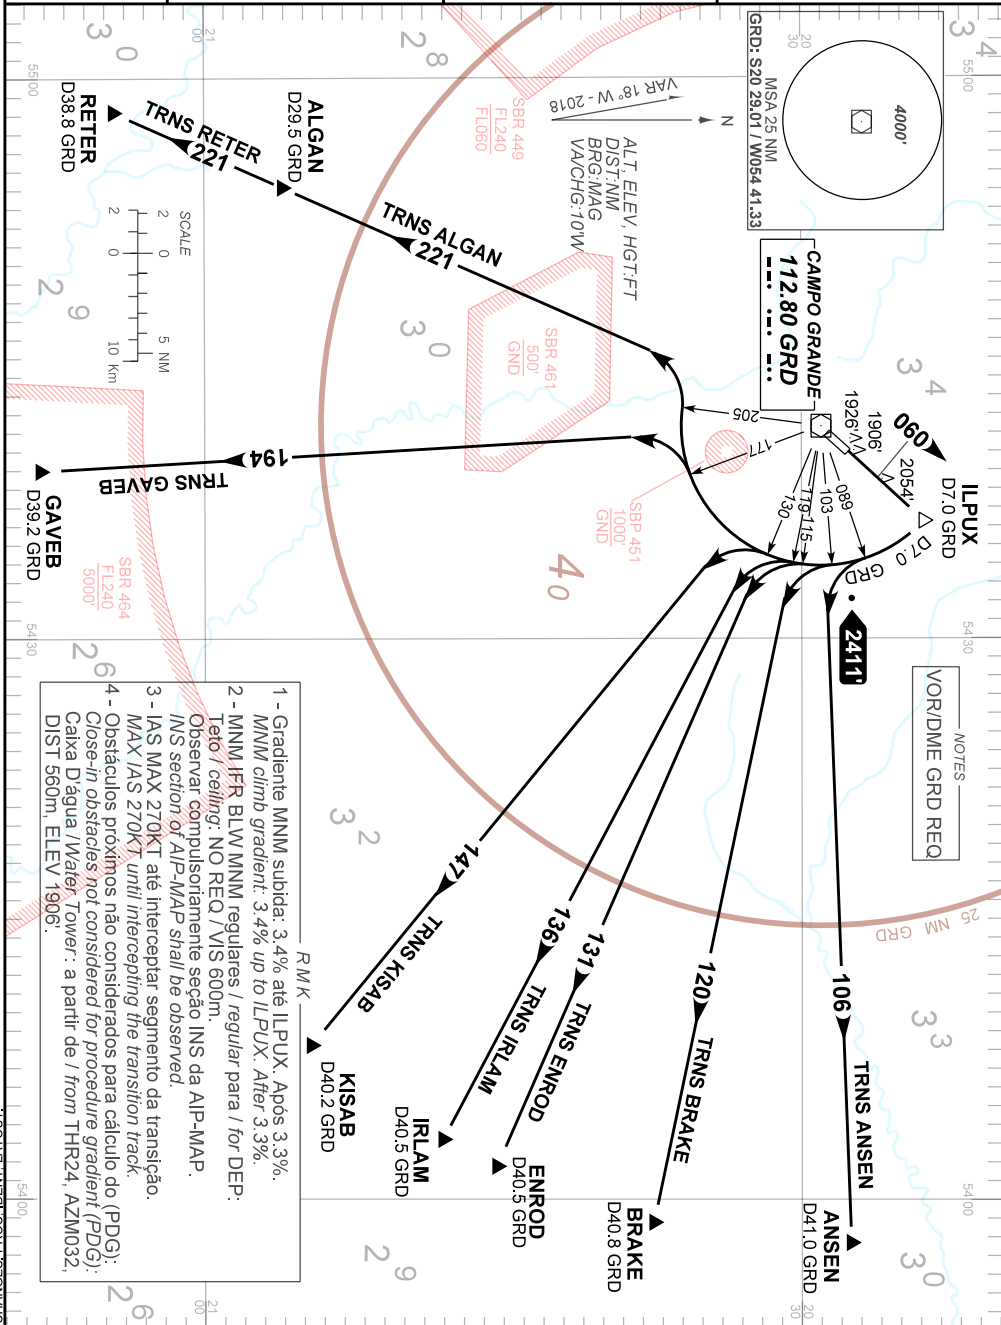

AD ELEV: 1834'

TA 5000'	TWR CAMPO GRANDE 118.10 121.50	APP CAMPO GRANDE 119.35 119.65 120.20 121.00 121.50	ACC CURITIBA 128.35 135.80 133.50 124.275 121.50
-----------------	--	--	---

CHANGES: PROC. EMISSÃO: 17/01/2011