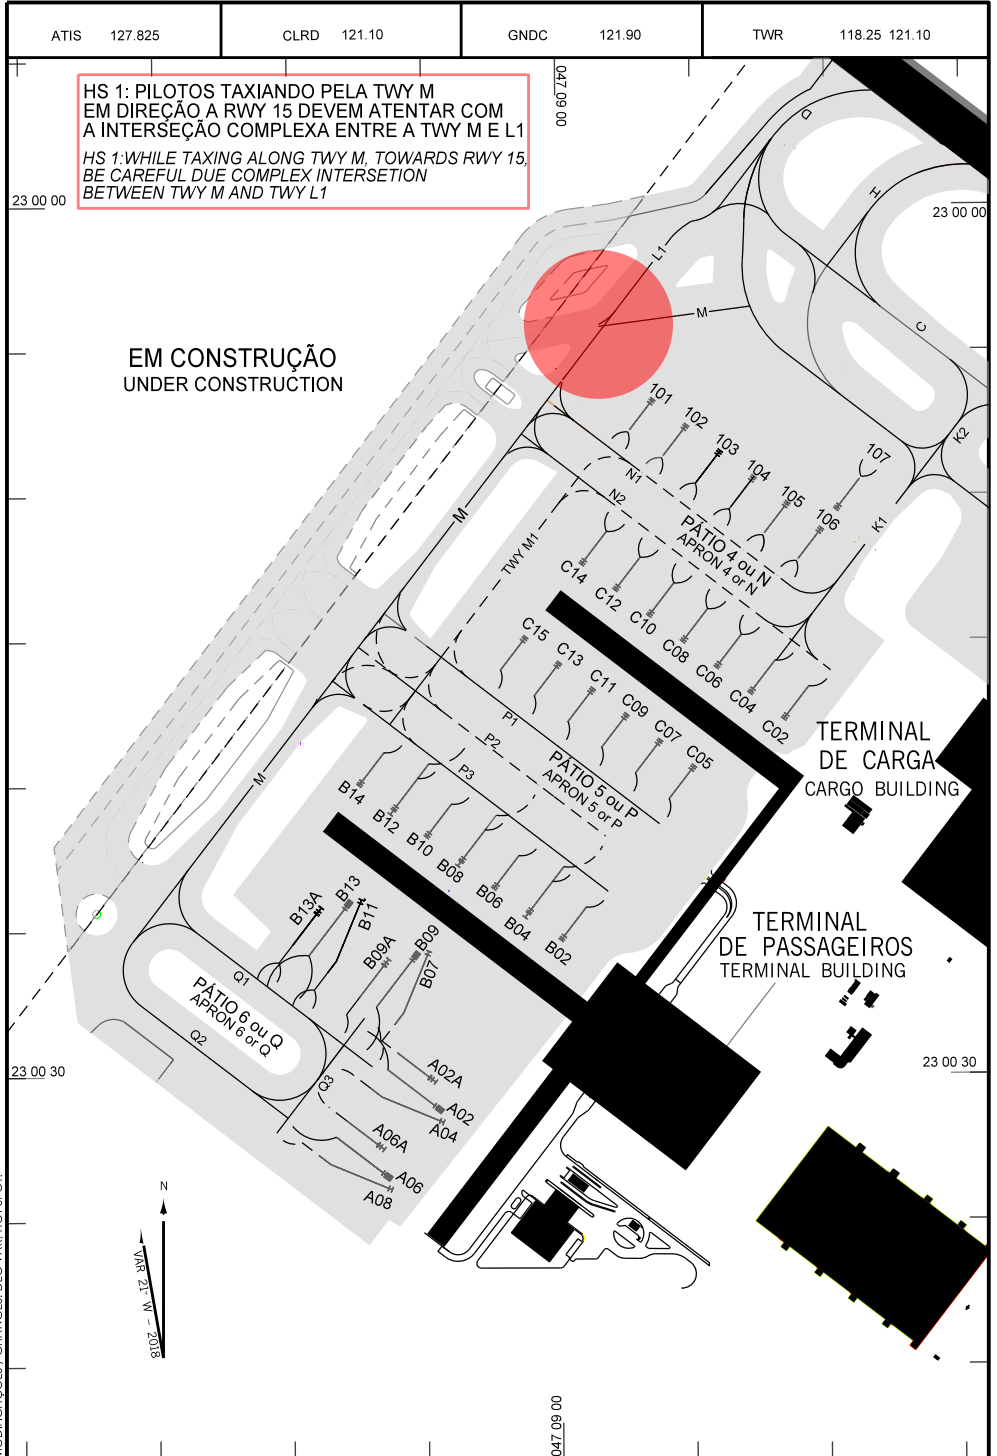

CARTA DE ESTACIONAMENTO DE AERONAVES (PDC)

CAMPINAS/ Viracopos, INTL (SBKP) SP-BRASIL

AIRCRAFT PARKING/ DOCKING CHART (PDC)

ARP S23 00 25 W047 08 04

PDC 3 ELEV 2156'

MODIFICAÇÕES / CHANGES: DEC-VAR. HOT SPOT.

COORDENADAS DOS PONTOS DE ESTACIONAMENTO PARKING SPOT COORDINATES

PONTO SPOT	COORDENADAS COORDINATES	PONTO SPOT	COORDENADAS COORDINATES
PÁTIO 4 / APRON 4		PÁTIO 6 / APRON 6	
107	S23 00 10.5 / W047 08 49.6	B13A	S23 00 24.1 / W047 09 08.8
101	S23 00 06.7 / W047 08 56.4	B13	S23 00 23.9 / W047 09 07.7
102	S23 00 07.6 / W047 08 55.1	B11	S23 00 23.9 / W047 09 07.3
103	S23 00 08.4 / W047 08 53.9	B09A	S23 00 25.9 / W047 09 06.3
104	S23 00 09.3 / W047 08 52.6	B09	S23 00 25.7 / W047 09 05.2
105	S23 00 10.2 / W047 08 51.4	B07	S23 00 25.7 / W047 09 04.8
106	S23 00 11.1 / W047 08 50.1	A02A	S23 00 30.2 / W047 09 04.6
C14	S23 00 12.3 / W047 08 59.1	A02	S23 00 31.2 / W047 09 04.4
C12	S23 00 13.2 / W047 08 57.8	A04	S23 00 31.6 / W047 09 04.3
C10	S23 00 14.1 / W047 08 56.6	A06A	S23 00 32.5 / W047 09 06.6
C08	S23 00 15.0 / W047 08 55.3	A06	S23 00 33.5 / W047 09 06.3
C06	S23 00 15.9 / W047 08 54.1	A08	S23 00 33.9 / W047 09 06.3
C04	S23 00 16.8 / W047 08 52.8		
C02	S23 00 17.7 / W047 08 51.6		
PÁTIO 5 / APRON 5			
C15	S23 00 14.8 / W047 09 01.2		
C13	S23 00 15.7 / W047 08 59.9		
C11	S23 00 16.6 / W047 08 58.7		
C09	S23 00 17.5 / W047 08 57.4		
C07	S23 00 18.4 / W047 08 56.2		
C05	S23 00 19.3 / W047 08 54.9		
B14	S23 00 19.9 / W047 09 07.4		
B12	S23 00 12.9 / W047 09 06.3		
B10	S23 00 21.7 / W047 09 04.9		
B08	S23 00 22.7 / W047 09 03.8		
B06	S23 00 23.5 / W047 09 02.4		
B04	S23 00 24.5 / W047 09 01.3		
B02	S23 00 25.3 / W047 08 59.9		