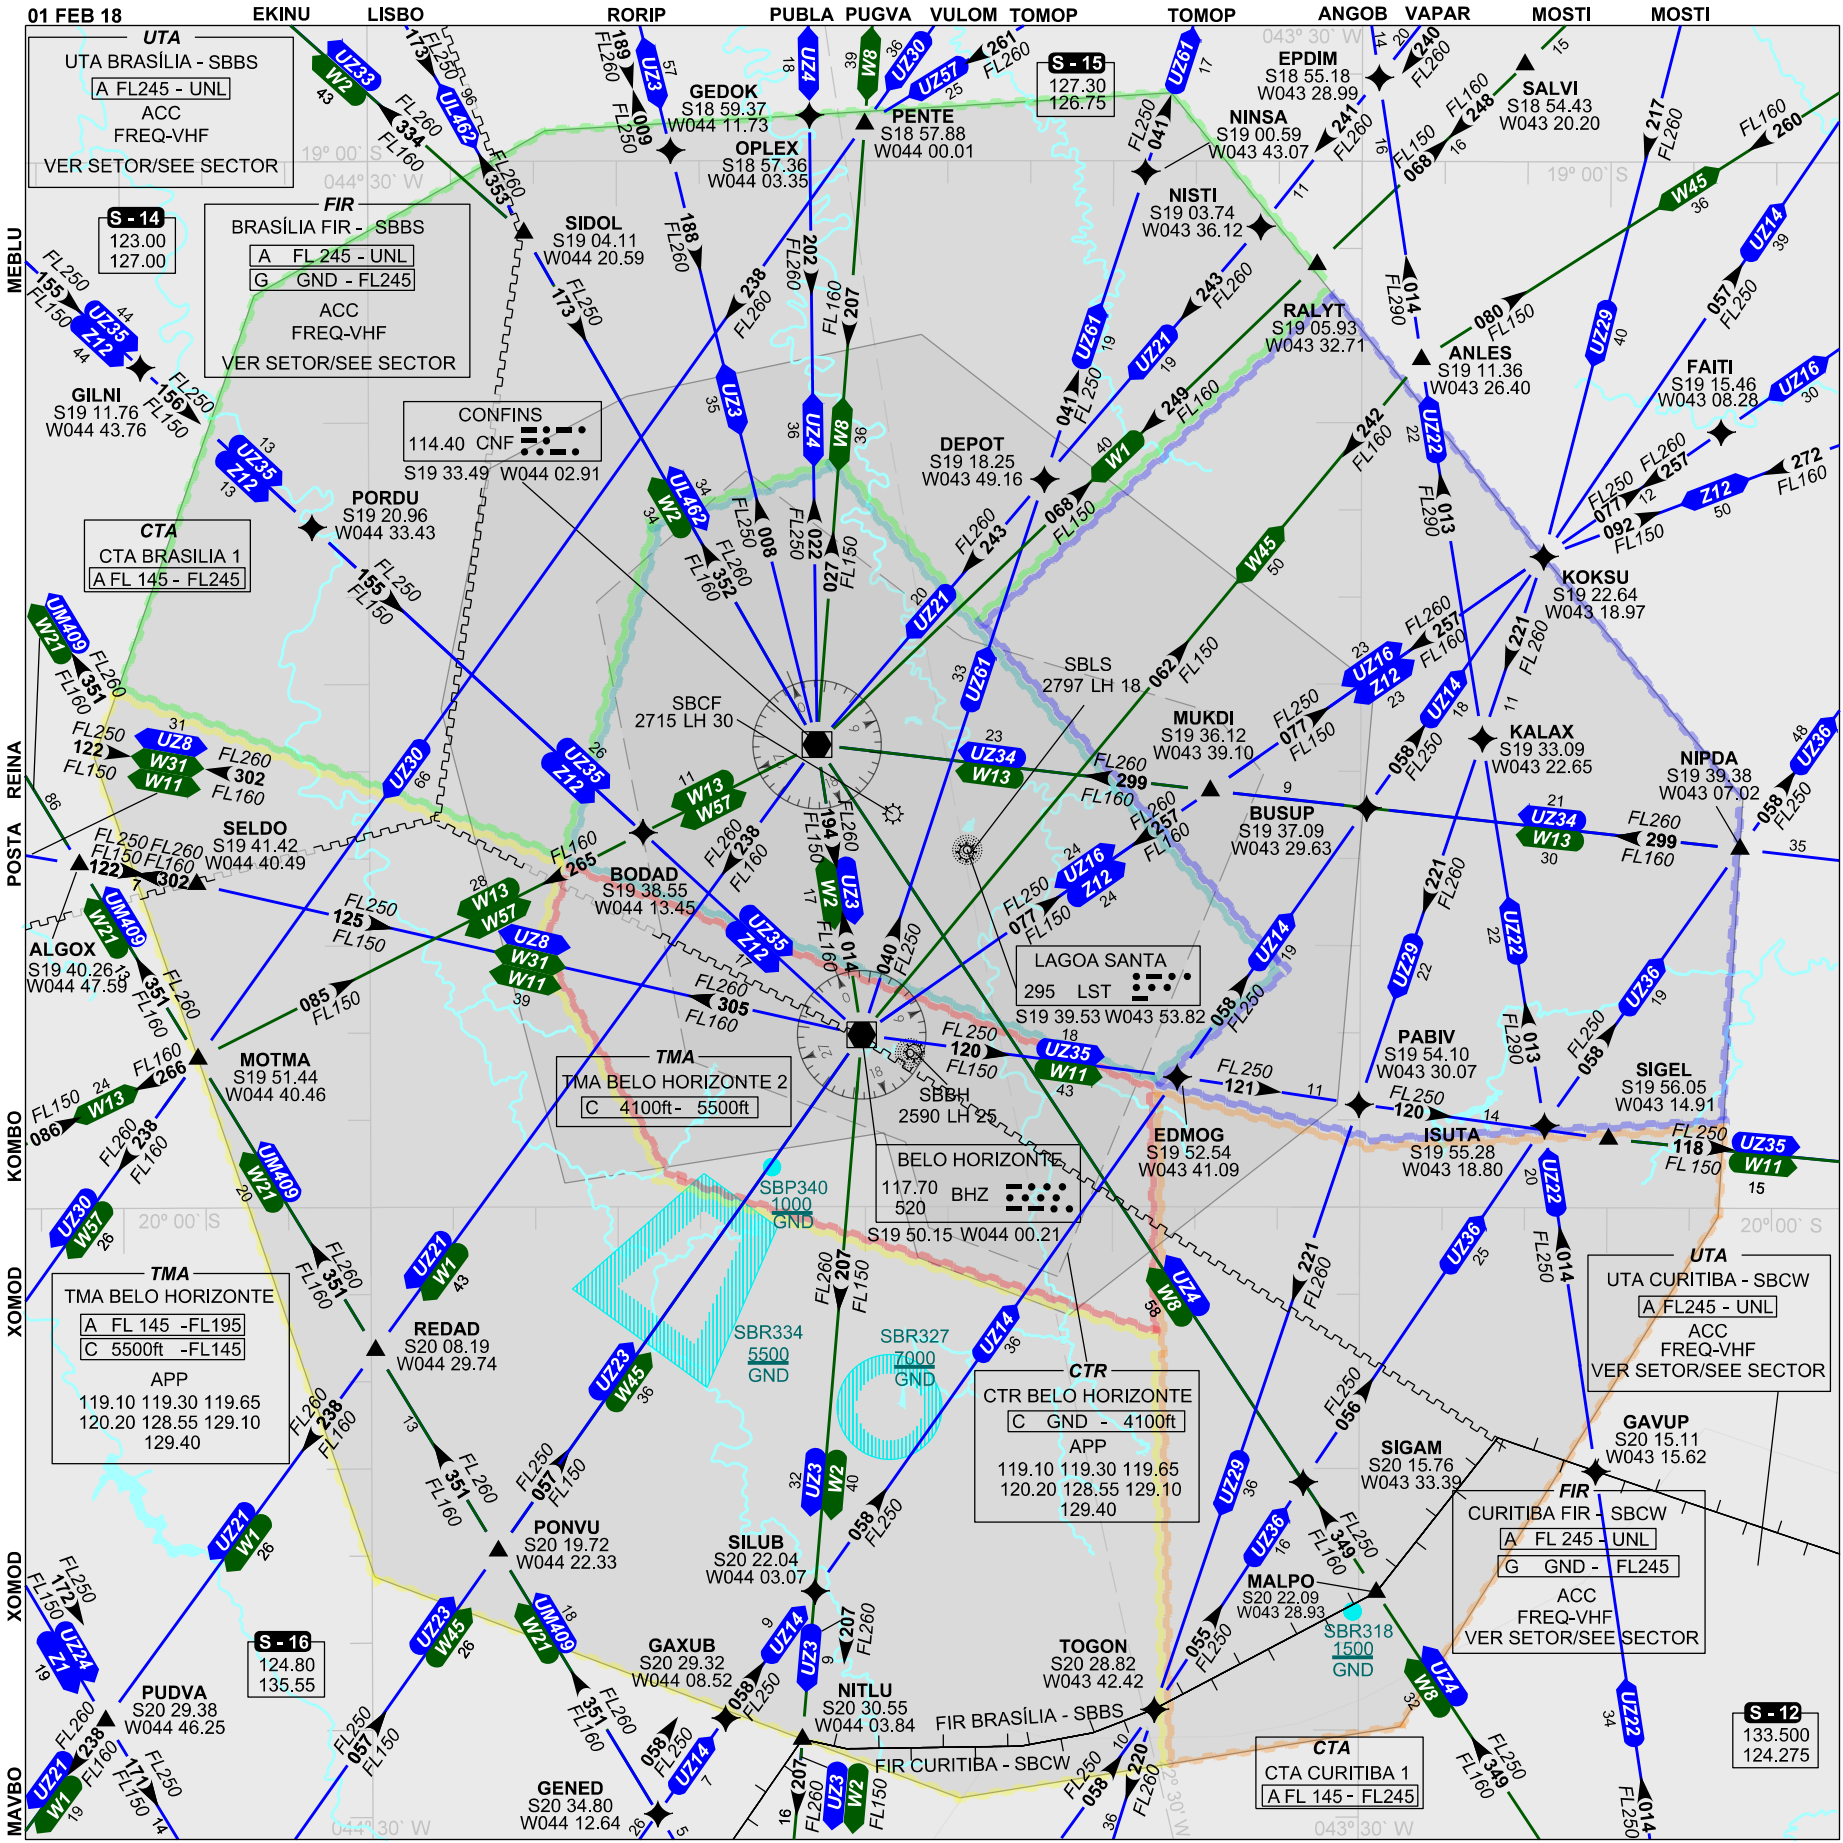

# ARC BELO HORIZONTE

AIP-MAP

01 FEB 18

DECEA

PROJEÇÃO CÔNICA CONFORME DE LAMBERT PARALELOS PADRÕES S19° e S20°  
 LAMBERT CONFORMAL CONIC PROJECTION STANDARD PARALLEL S19° and S20°

AMDT 26/17