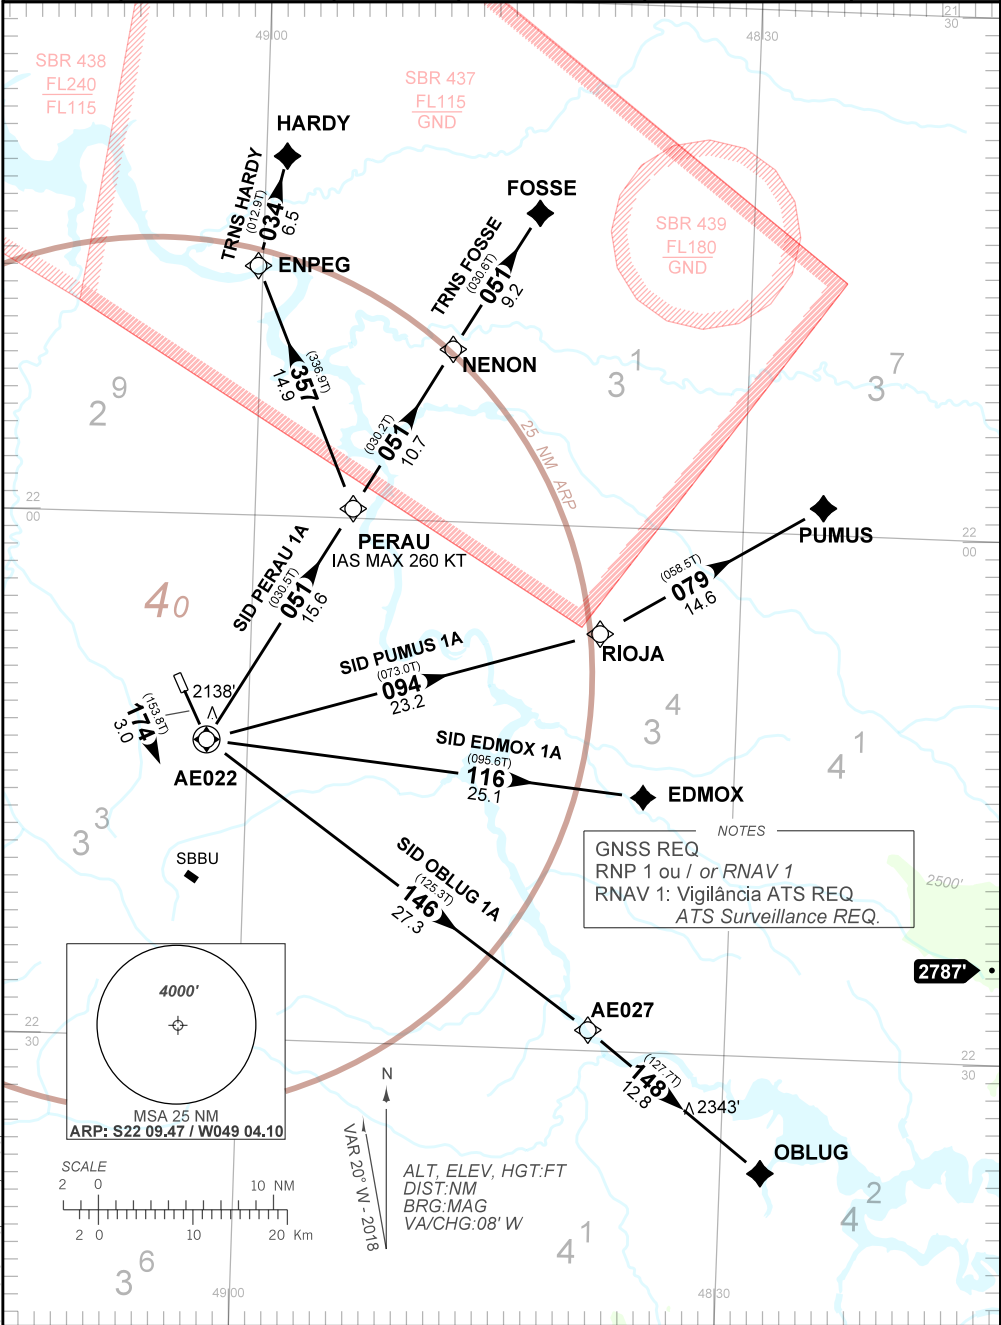

AD ELEV: 1961'

RNAV EDMOX 1A - OBLUG 1A - PERAU 1B - PUMUS 1A

TA 5000'	AFIS AREALVA 131.85	APP BAURU 121.30	APP ACADEMIA 120.10 122.40 120.40 121.50	ACC BRASÍLIA 126.80 128.50 128.30 133.75 121.50	ACC CURITIBA 135.10 125.075 121.50
----------	------------------------	---------------------	--	---	--

CHANGES: DEC. IDENT. PROC. RMK.