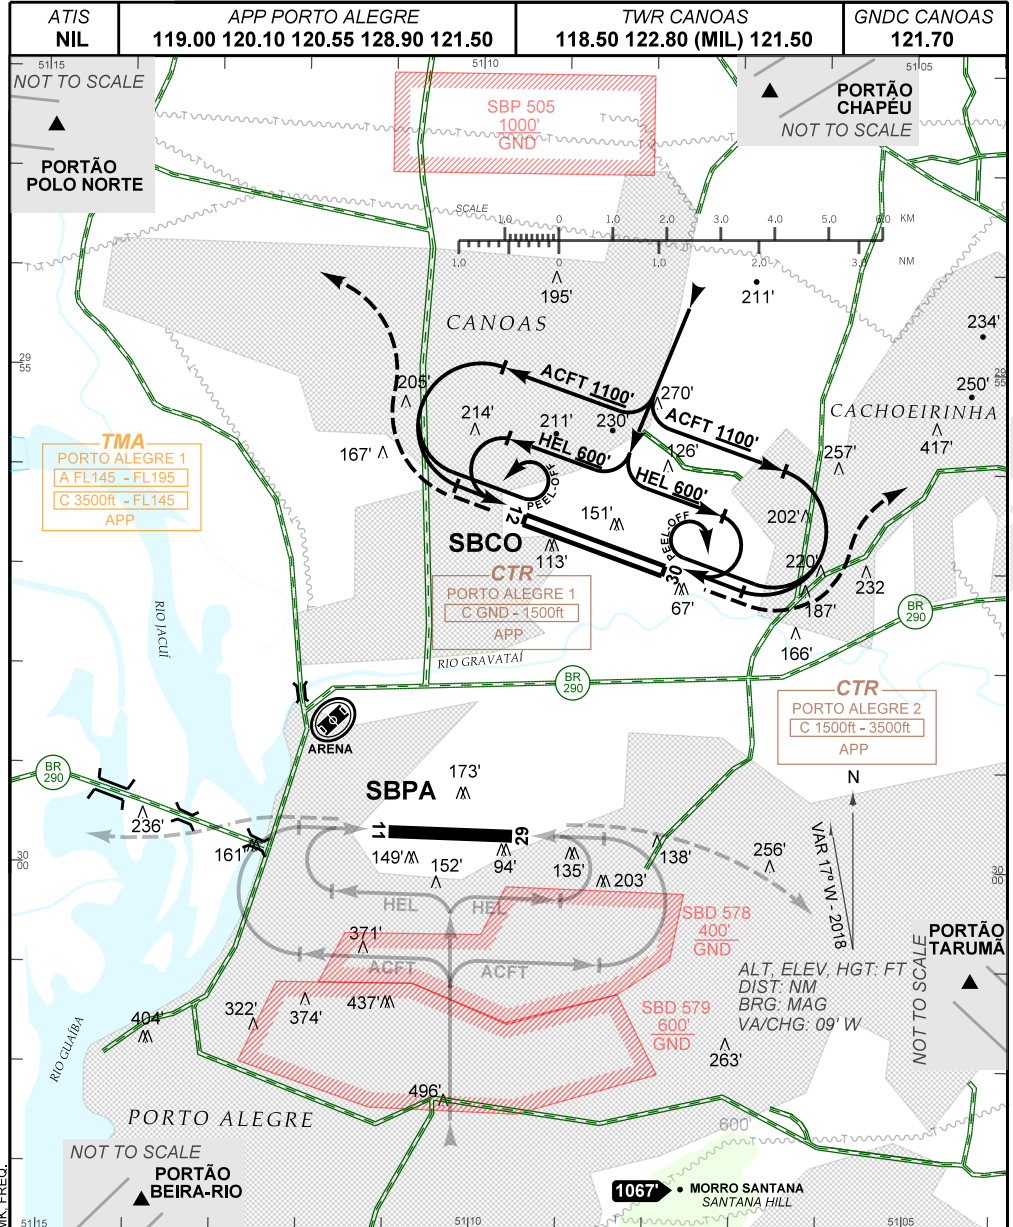

VISUAL APPROACH CHART
(VAC)

PORTO ALEGRE / Canoas, MIL (SBCO)

AD ELEV: 26'

RWY 12/30

RMK:

- 1 - CONCENTRAÇÃO DE PÁSSAROS SOBRE RWY, ENTRE 1000' E 2000' ALT., DURANTE NASCER E PÔR-DO-SOL
CONCENTRATION OF BIRDS OVER RWY, BETWEEN 1000' AND 2000' ALT, DURING SUNRISE AND SUNSET.
- 2 - INFORMAÇÕES COMPLEMENTARES NO VERSO.
SEE REVERSE SIDE FOR ADDITIONAL INFORMATION.

—RMK—

3 - PARA POUSO EM SBPA, VER VAC DESTE AERÓDROMO.
FOR LANDING IN SBPA, SEE VAC OF THIS AERODROME.

4 - OBSERVAR AIC SOBRE CIRCULAÇÃO AÉREA VISUAL NA TERMINAL PORTO ALEGRE.
SEE AIC ABOUT VISUAL FLIGHT IN PORTO ALEGRE TERMINAL AREA