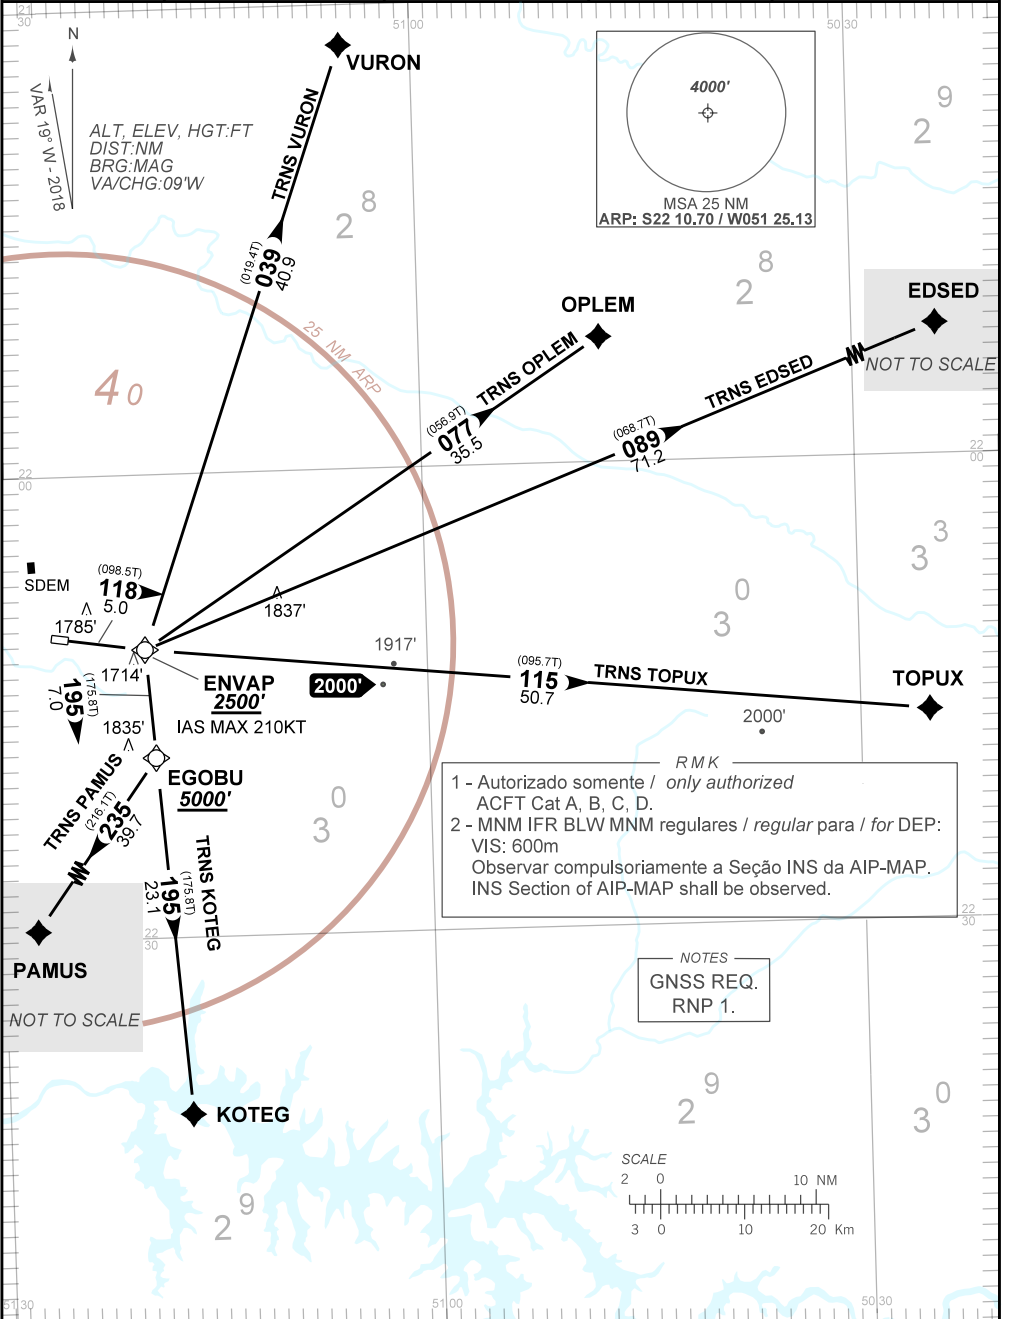

STANDARD DEPARTURE CHART
INSTRUMENT (SID)

PRESIDENTE PRUDENTE / Presidente Prudente (SBDN)
RWY 12

AD ELEV: 1483'

RNAV ENVAP 1A - EGOBU 1A

TA 5000'	TWR PRUDENTE 118.45	AFIS PRUDENTE 125.45	APP PRUDENTE 125.45	ACC CURITIBA 123.70 129.25 121.50
----------	------------------------	-------------------------	------------------------	--------------------------------------

CHANGES: NEW CHART.