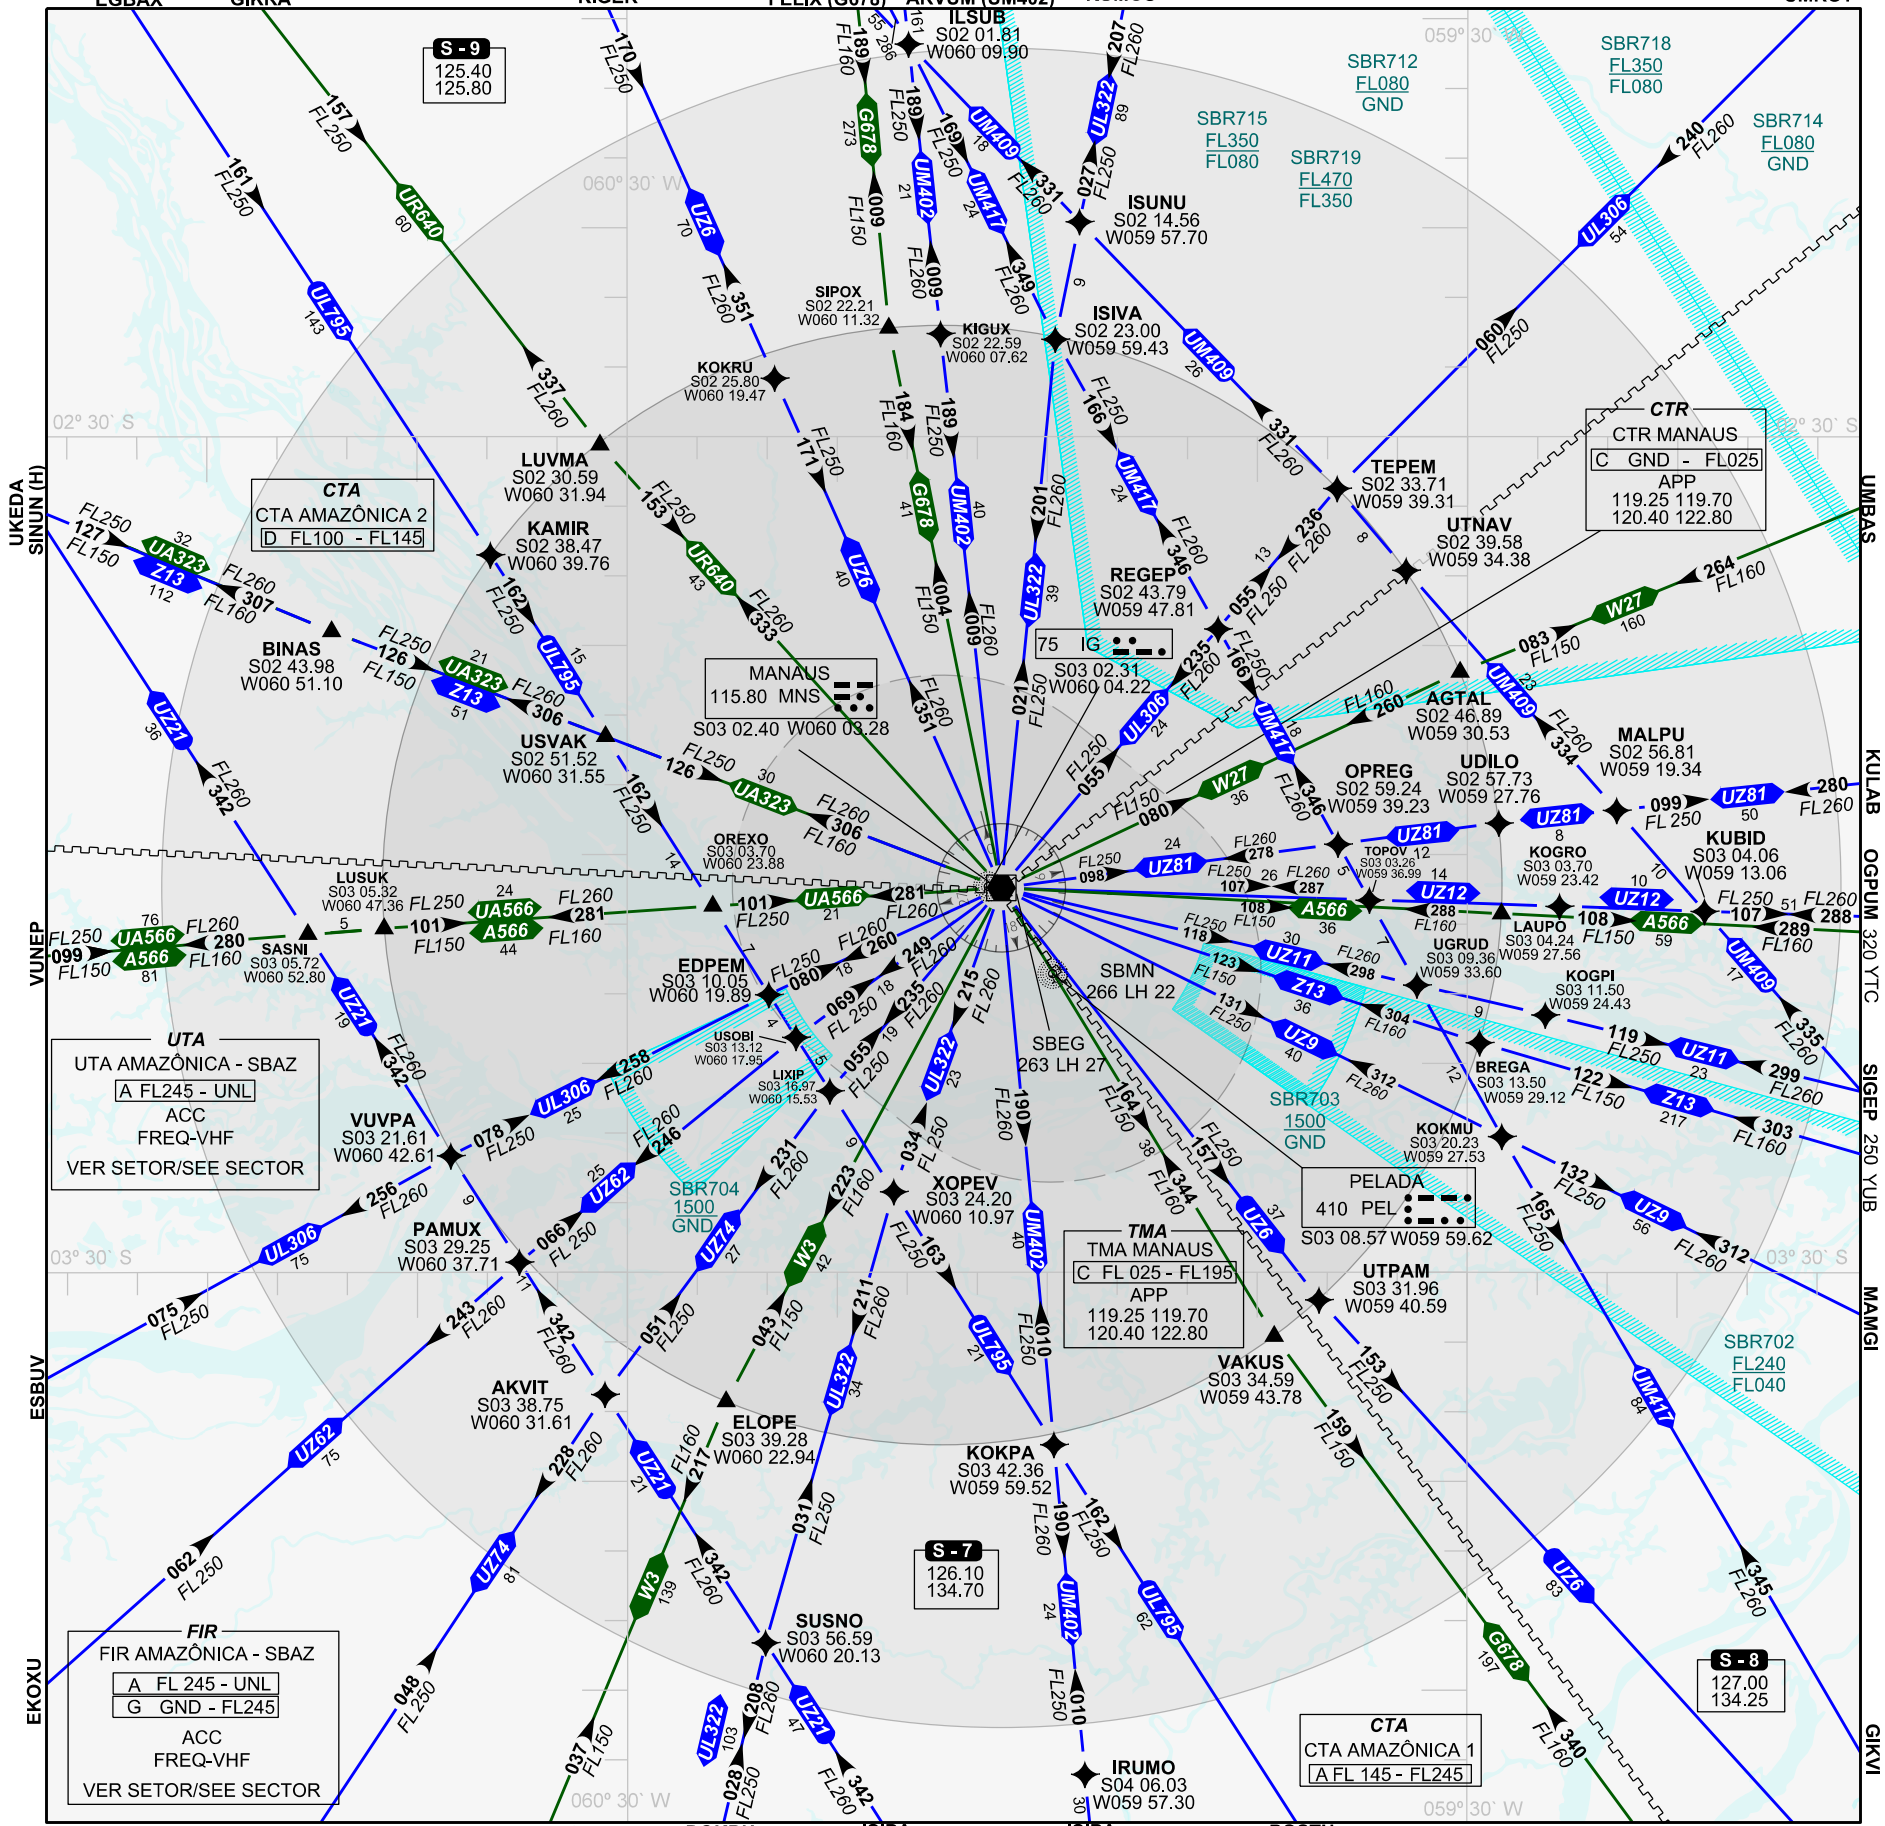

ARC MANAUS

01 FEB 18
EGBAX GIKRA

KIGER (UM409) ARVOT (UM417)
FELIX (G678) ARVUM (UM402) KUMOS

AIP-MAP
UMROT

ESCALA: 1:1.000.000
10 NM
0
10
20
30
40
50
60
70
80