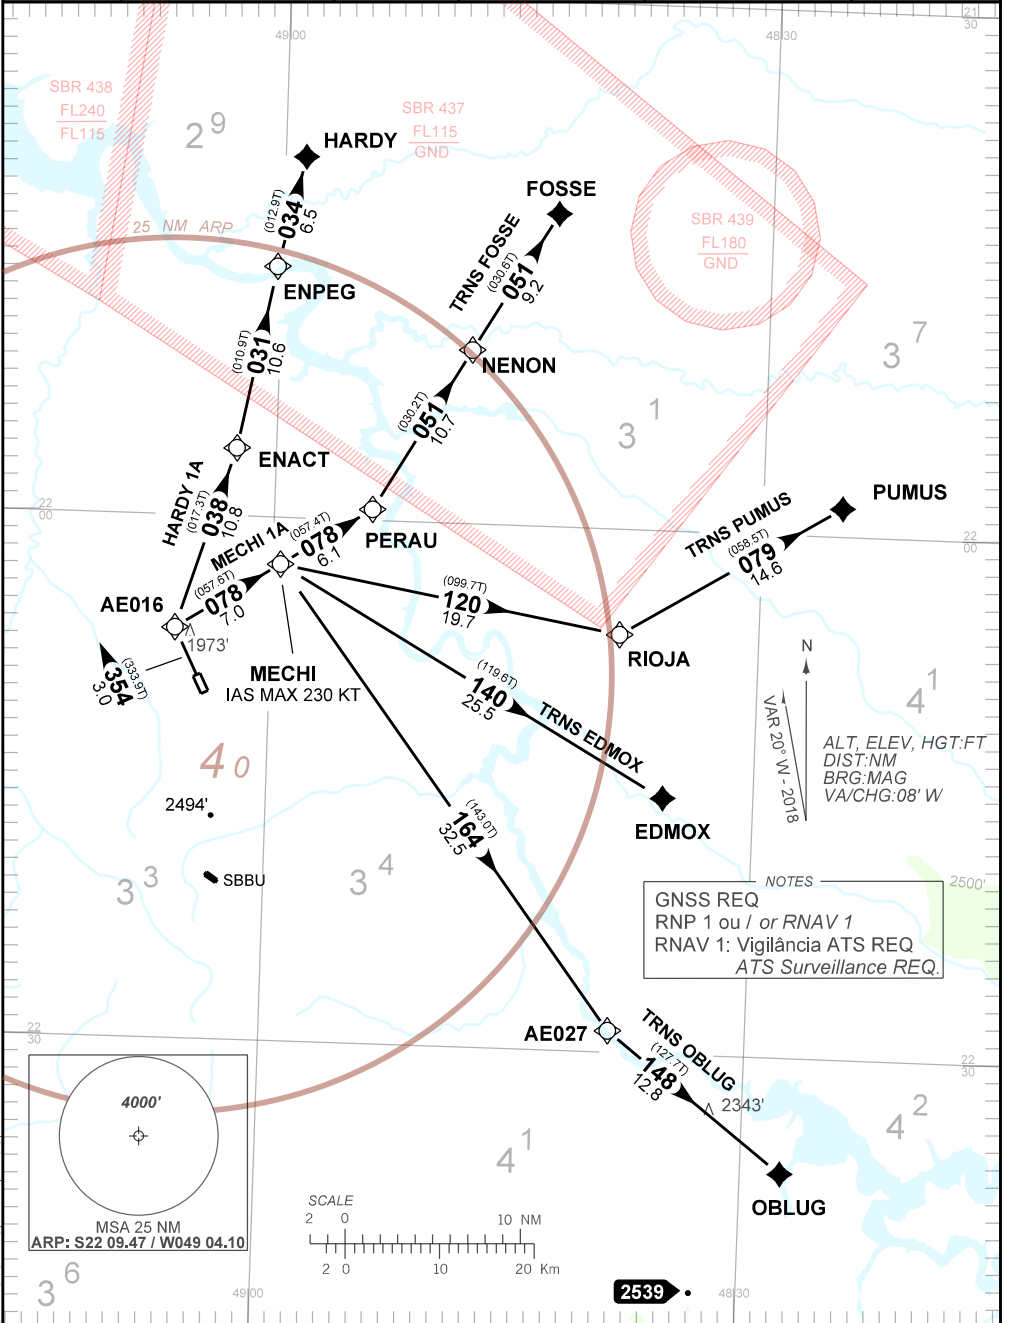

STANDARD DEPARTURE CHART  
INSTRUMENT (SID)

BAURU / Bauru - Arealva (SBAE)

RWY 35

AD ELEV: 1961'

RNAV HARDY 1A - MECI 1A

TA 5000'	AFIS AREALVA 131.85	APP BAURU 121.30	APP ACADEMIA 120.10 122.40	ACC BRASÍLIA 126.80 128.50 128.30 133.75 121.50	ACC CURITIBA 135.10 125.075 121.50
----------	------------------------	---------------------	-------------------------------	---	--

CHANGES: DEC. IDENT. PROC. RMK.