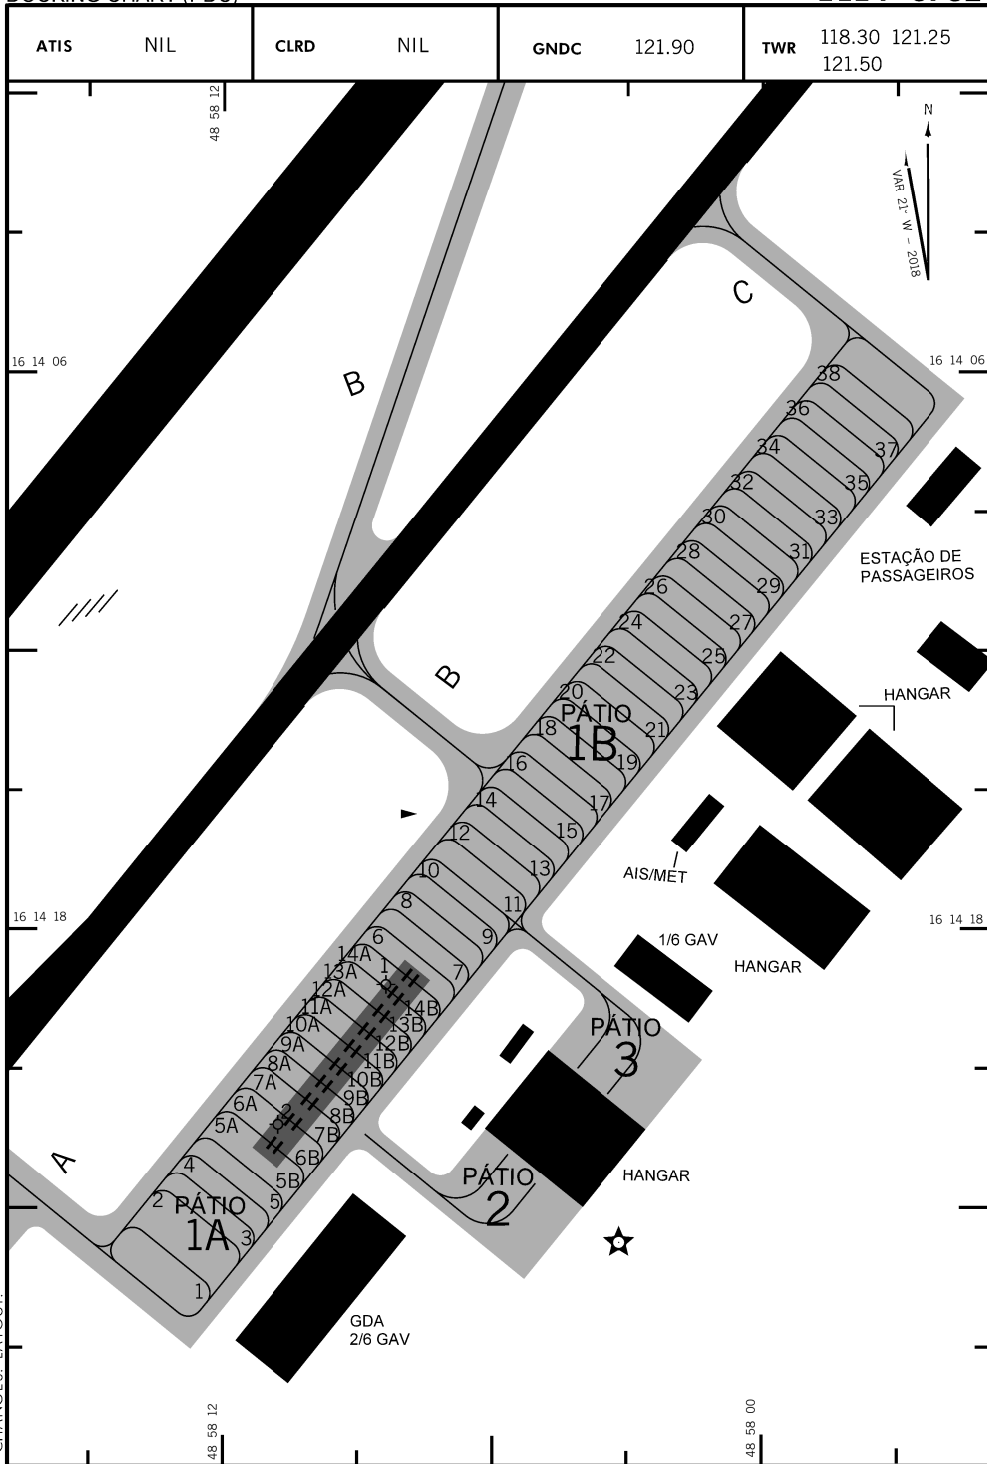

CARTA DE ESTACIONAMENTO DE AERONAVE (PDC)

AIRCRAFT PARKING/
DOCKING CHART (PDC)

ANÁPOLIS / Base Aérea de Anápolis, MIL (SBAN)
GO-BRASIL

ARP 16 14 19 W048 58 20

ELEV 3732'

CHANGES: LAYOUT.

COORDENADAS DOS PONTOS DE ESTACIONAMENTO PARKING SPOT COORDINATES				
PONTO SPOT	COORDENADAS COORDINATES	ACL	PONTO SPOT	COORDENADAS COORDINATES
	PÁTIO/APRON 1A			PÁTIO/APRON 1B
1	S16 14 25 00/W048 58 12 00		6	S16 14 17 00/W048 58 08 00
2	S16 14 23 00/W048 58 13 00		7	S16 14 18 00/W048 58 06 00
3	S16 14 24 00/W048 58 11 00		8	S16 14 16 00/W048 58 08 00
4	S16 14 22 00/W048 58 12 00		9	S16 14 17 00/W048 58 06 00
5	S16 14 23 00/W048 58 10 00		10	S16 14 15 00/W048 58 07 00
5A	S16 14 22.08/W048 58 10.08	3735'	11	S16 14 17 00/W048 58 05 00
5B	S16 14 22.08/W048 58 10.08	3735'	12	S16 14 15 00/W048 58 06 00
6A	S16 14 22.02/W048 58 10.08	3735'	13	S16 14 16 00/W048 58 04 00
6B	S16 14 22.02/W048 58 10.08	3735'	14	S16 14 14 00/W048 58 06 00
7A	S16 14 21.06/W048 58 10.02	3735'	15	S16 14 15 00/W048 58 04 00
7B	S16 14 21.06/W048 58 10.02	3735'	16	S16 14 13 00/W048 58 05 00
8A	S16 14 21.06/W048 58 09.06	3735'	17	S16 14 14 00/W048 58 03 00
8B	S16 14 21.06/W048 58 09.06	3735'	18	S16 14 13 00/W048 58 04 00
9A	S16 14 21.00/W048 58 09.06	3735'	19	S16 14 13 00/W048 58 02 00
9B	S16 14 21.00/W048 58 09.06	3735'	20	S16 14 12 00/W048 58 04 00
10A	S16 14 20.04/W048 58 09.00	3735'	21	S16 14 13 00/W048 58 02 00
10B	S16 14 20.04/W048 58 09.00	3735'	22	S16 14 11 00/W048 58 03 00
11A	S16 14 20.04/W048 58 09.00	3735'	23	S16 14 12 00/W048 58 01 00
11B	S16 14 20.04/W048 58 09.00	3735'	24	S16 14 10 00/W048 58 03 00
12A	S16 14 19.08/W048 58 08.04	3735'	25	S16 14 11 00/W048 58 00 00
12B	S16 14 19.08/W048 58 08.04	3735'	26	S16 14 09 00/W048 58 02 00
13A	S16 14 19.02/W048 58 08.04	3735'	27	S16 14 10 00/W048 58 00 00
13B	S16 14 19.08/W048 58 08.04	3735'	28	S16 14 09 00/W048 58 01 00
14A	S16 14 19.02/W048 58 07.08	3735'	29	S16 14 10 00/W048 57 59 00
14B	S16 14 19.02/W048 58 07.08	3735'	30	S16 14 08 00/W048 58 01 00
			31	S16 14 09 00/W048 57 59 00
			32	S16 14 07 00/W048 58 00 00
			33	S16 14 08 00/W048 57 58 00
			34	S16 14 06 00/W048 57 59 00
			35	S16 14 08 00/W048 57 58 00
			36	S16 14 06 00/W048 57 59 00
			37	S16 14 06 00/W048 57 57 00
			38	S16 14 05 00/W048 57 58 00
INS COORDINATES				
PONTO SPOT	COORDENADAS COORDINATES			
1	S16 14.32 / W048 58.14			
2	S16 14.37 / W048 58.18			