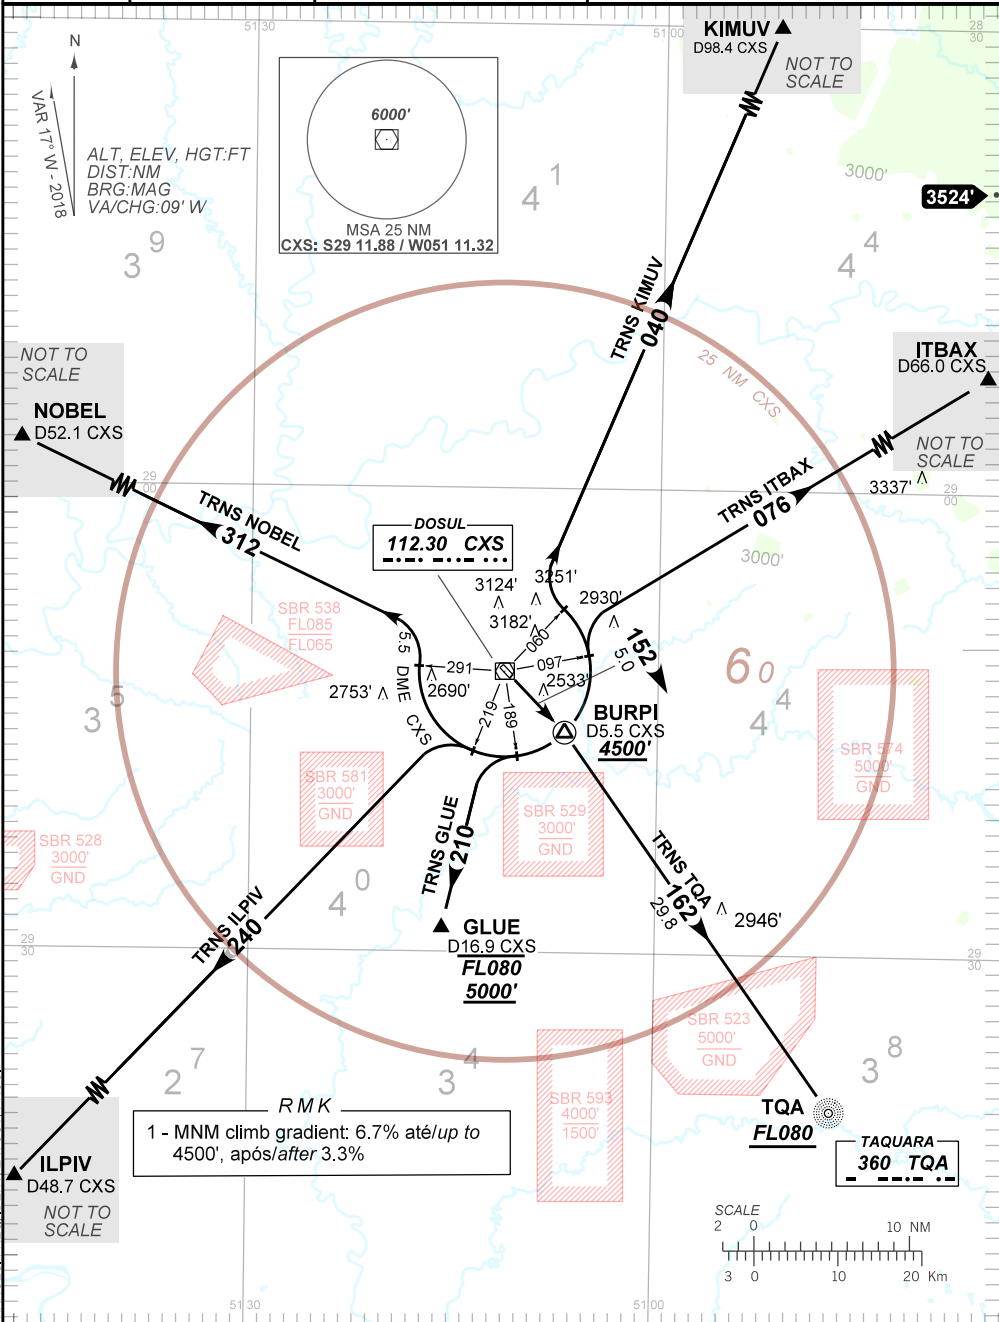

STANDARD DEPARTURE CHART
INSTRUMENT (SID)

AD ELEV: 2474'

CAXIAS DO SUL / Campo dos Bugres (SBCX)

RWY 15

BURPI 1B

TA 6000'	AFIS CAXIAS 131.60	APP PALEGRE 119.00 120.10 120.55 128.90 121.50	ACC CURITIBA 126.75 127.40 135.90 123.725 126.10 127.50 128.45 135.85 121.50
----------	-----------------------	--	--

CHANGES: FREQ IDENT LAYOUT, PROC.