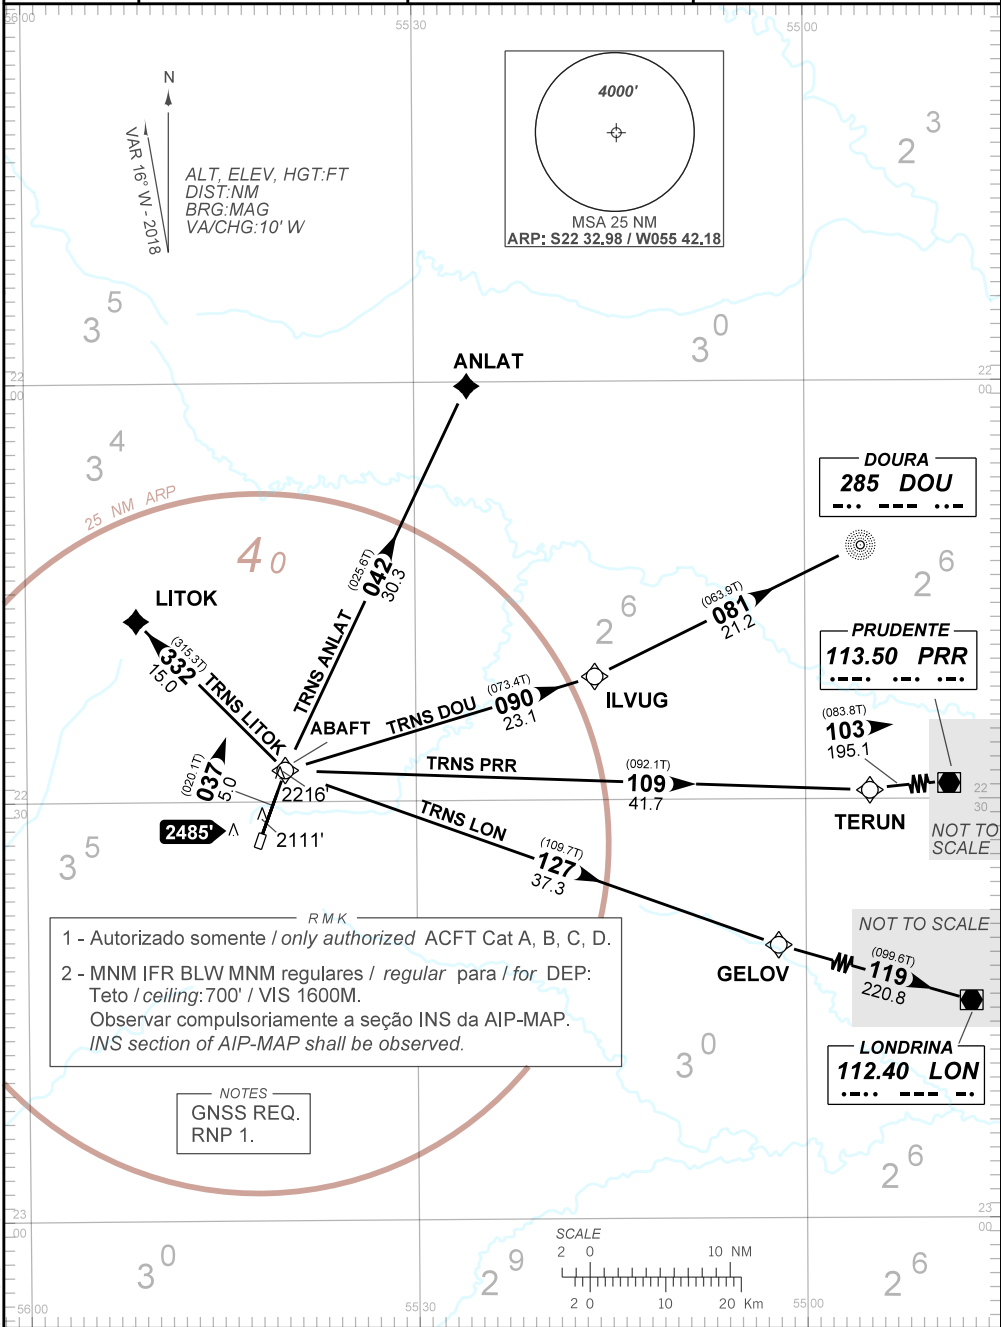

STANDARD DEPARTURE CHART
INSTRUMENT (SID)

PONTA PORÃ / Ponta Porã, INTL (SBPP)

RWY 04

AD ELEV: 2156'

RNAV ABAFT 1A

TA 4000'	AFIS PONTA PORÃ 125.90	APP NIL	ACC CURITIBA 128.35 135.80 121.50
----------	---------------------------	------------	--------------------------------------

CHANGES: NEW CHART.