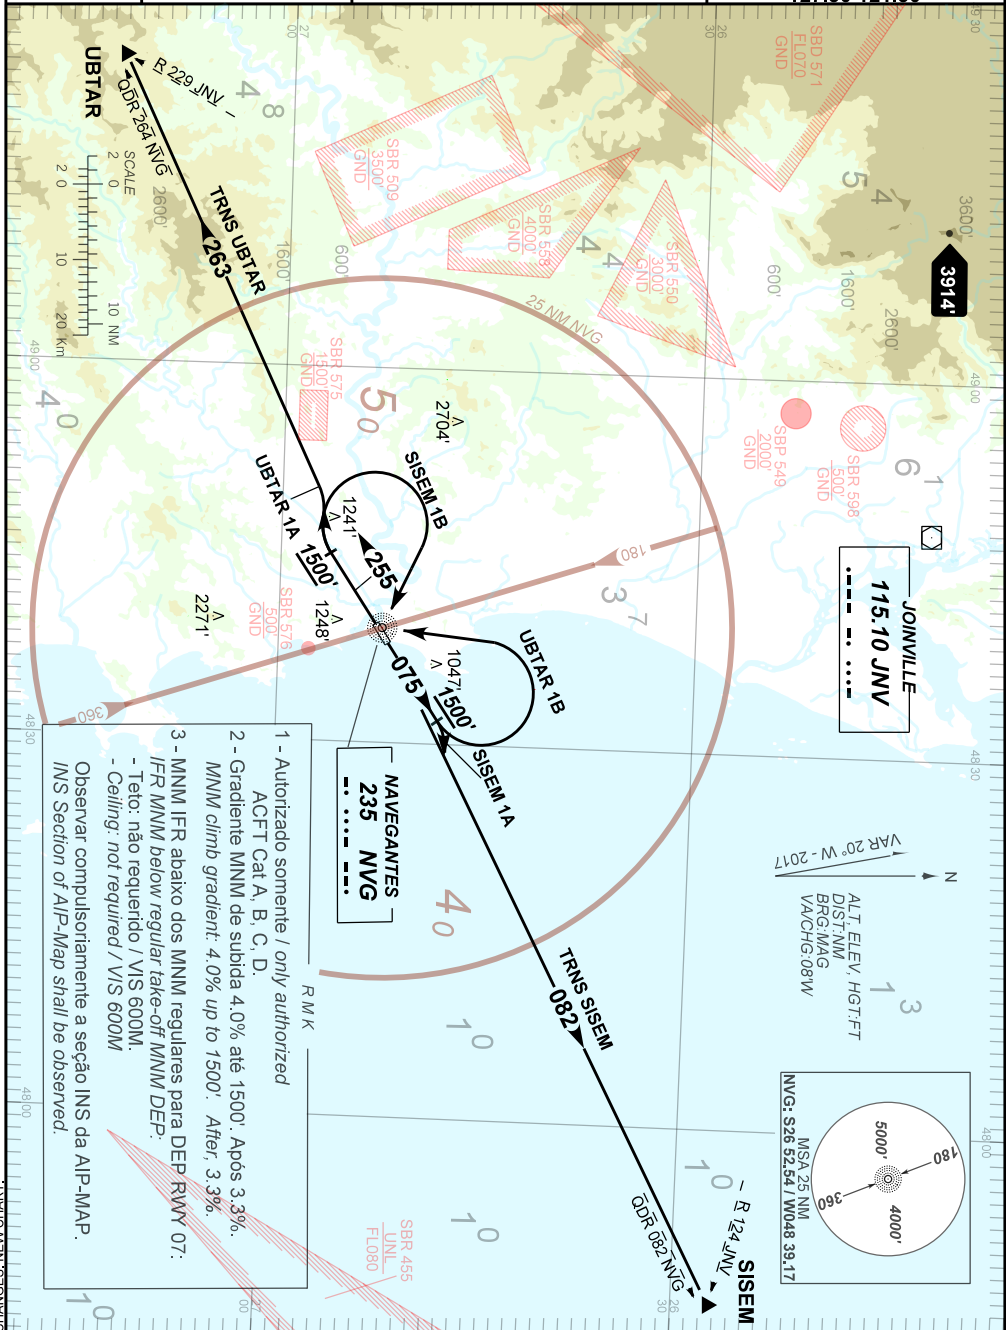

AD ELEV: 18'

TA 7000'	TWR NAVEGANTES 118.20	APP FLORIANÓPOLIS 119.50 119.65 128.95 129.45 129.60 121.50	ACC CURITIBA 124.40 125.40 126.10 127.50 121.50
----------	--------------------------	---	---

CHANGES: NEW CHART.

INTENCIONALMENTE EM BRANCO
INTENTIONALLY LEFT BLANK