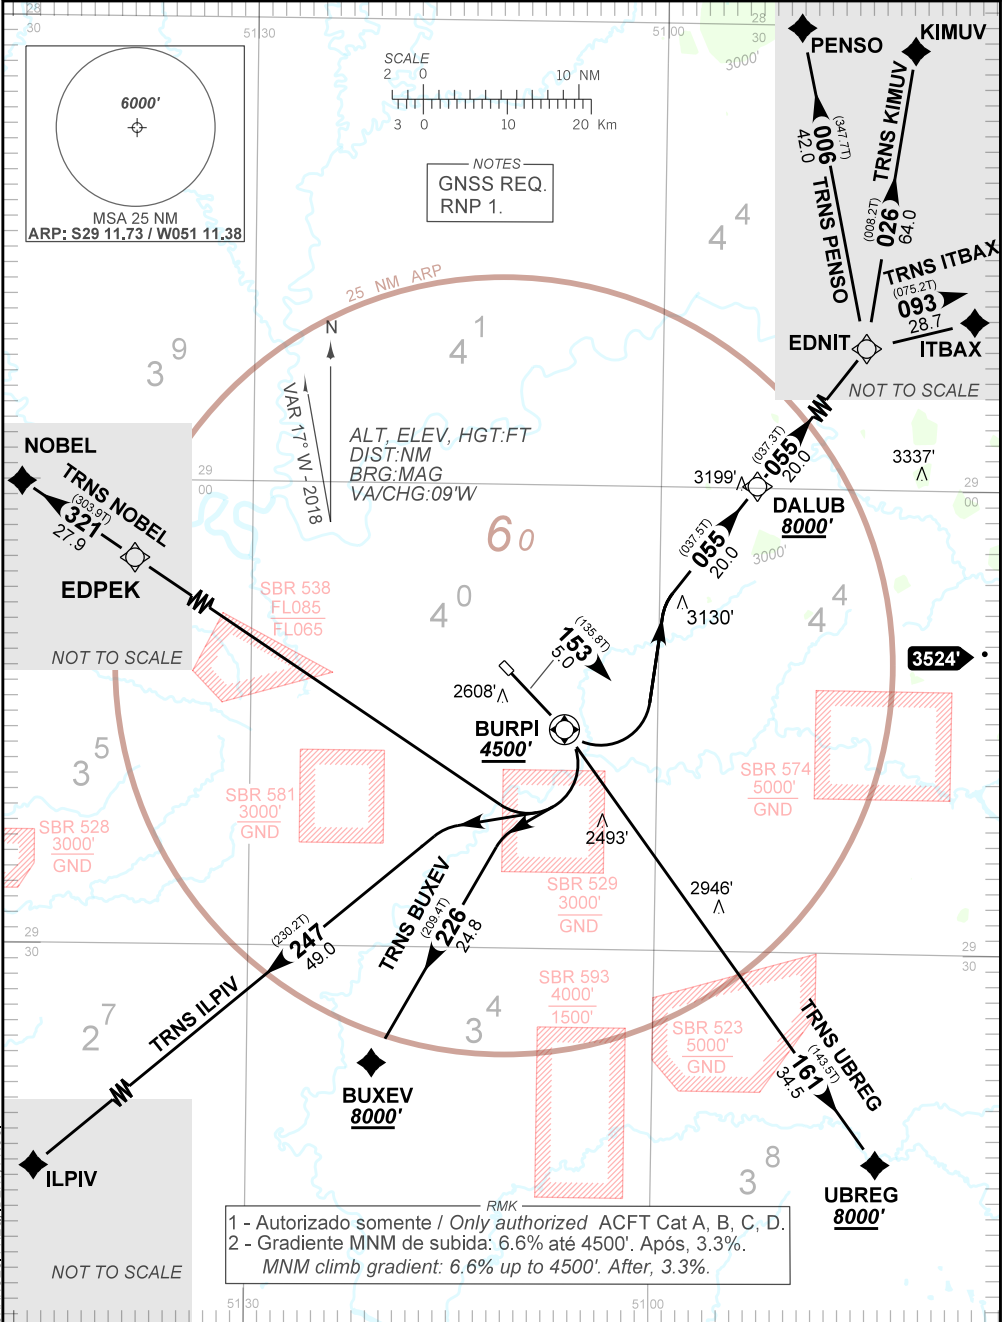

STANDARD DEPARTURE CHART
INSTRUMENT (SID)

AD ELEV: 2474'

CAXIAS DO SUL / Campo dos Bugres (SBCX)

RWY 15

RNAV BURPI 1A

TA 6000'	AFIS CAXIAS 131.60	APP PORTO ALEGRE 119.00 120.10 120.55 128.90 121.50	ACC CURITIBA 126.75 127.40 135.90 123.725 126.10 127.50 128.45 135.85 121.50
----------	-----------------------	---	--

CHANGES: FREQ. IDENT. PROC.