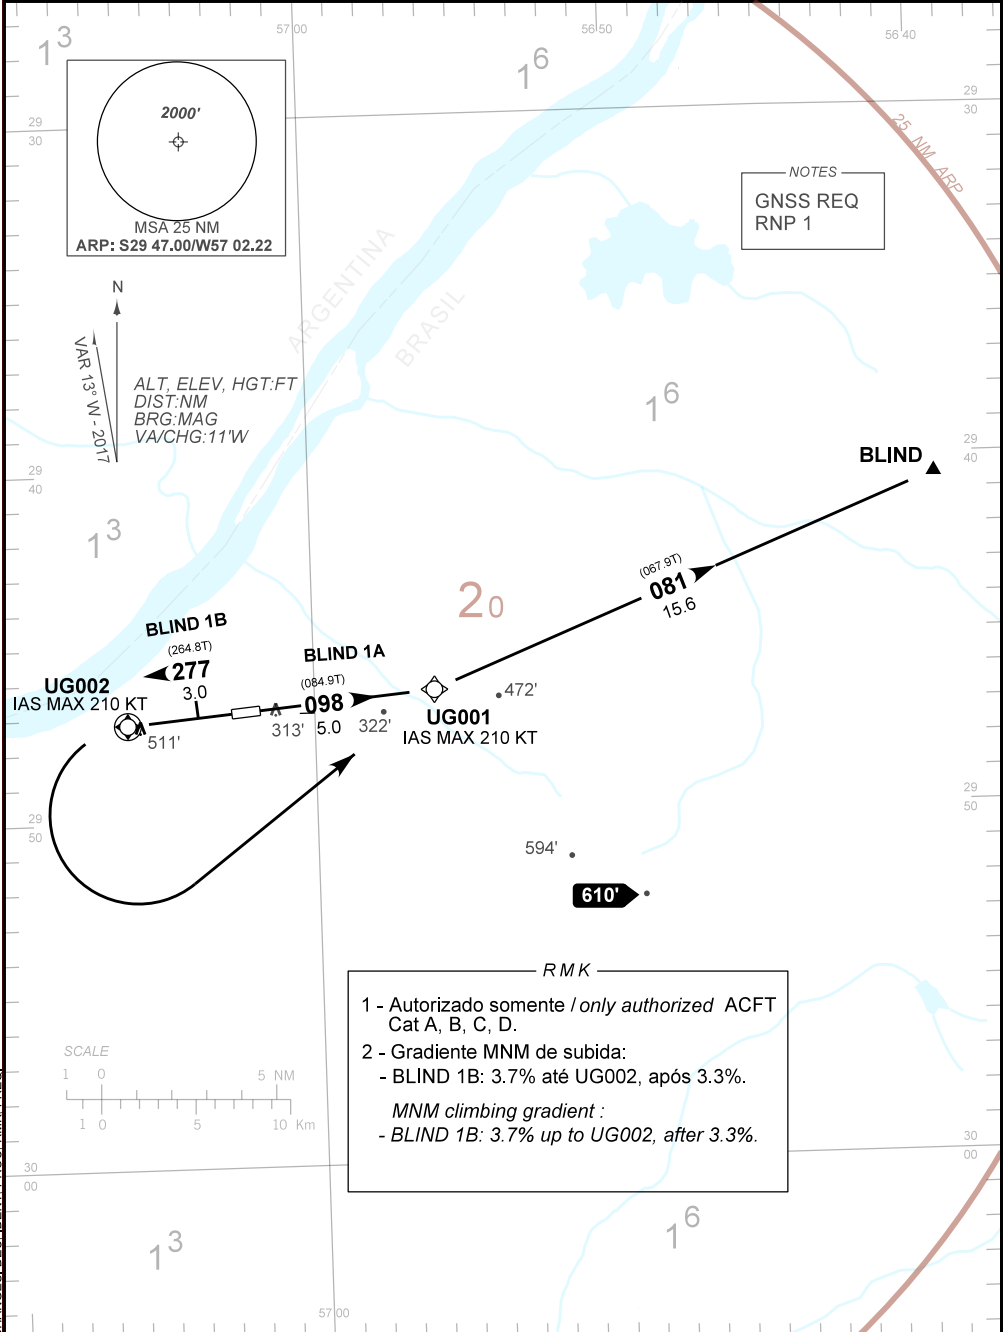

STANDARD DEPARTURE CHART
INSTRUMENT (SID)

URUGUAIANA / Rubem Berta (SBUG)

RWY 09/27

AD ELEV: 256'

RNAV BLIND 1A, 1B

TA 3000'	AFIS URUGUAIANA 118.10 125.90	APP PASO DE LOS LIBRES 118.50 120.30	ACC CURITIBA 135.90 123.725 121.50
----------	----------------------------------	---	---------------------------------------

CHANGES: DEC. IDENT. PROC. RMK. EREQ.