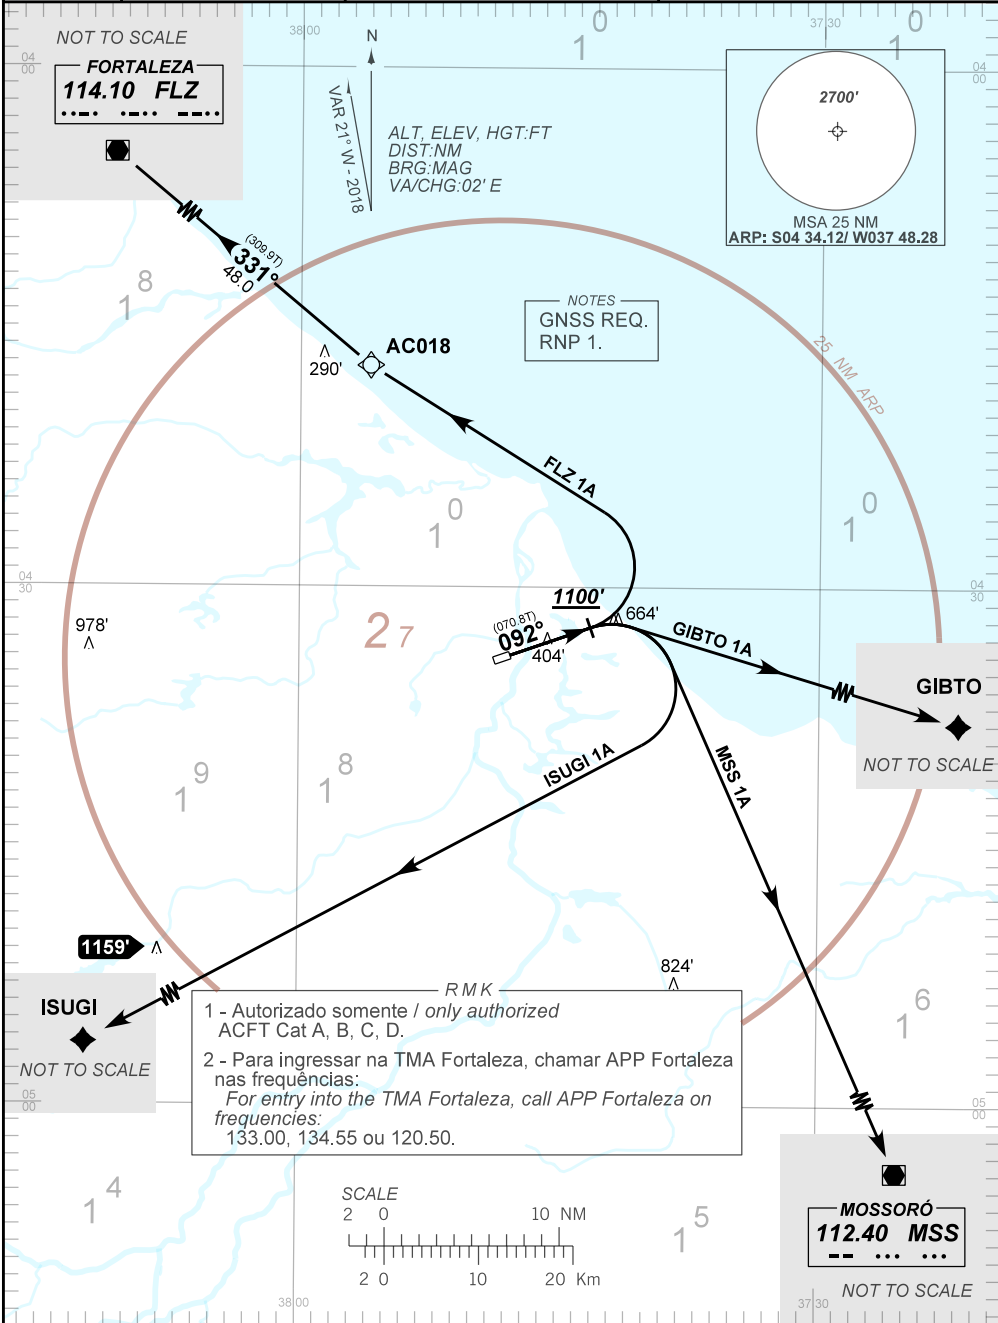

AD ELEV: 117'

RNAV FLZ 1A - GIBTO 1A - ISUGI 1A - MSS 1A

TA 3000'	AFIS ARACATI 131.25	APP NIL	ACC RECIFE 125.15 135.25 126.35 133.50 128.05 135.80
----------	------------------------	------------	--

CHANGES: NEW CHART.