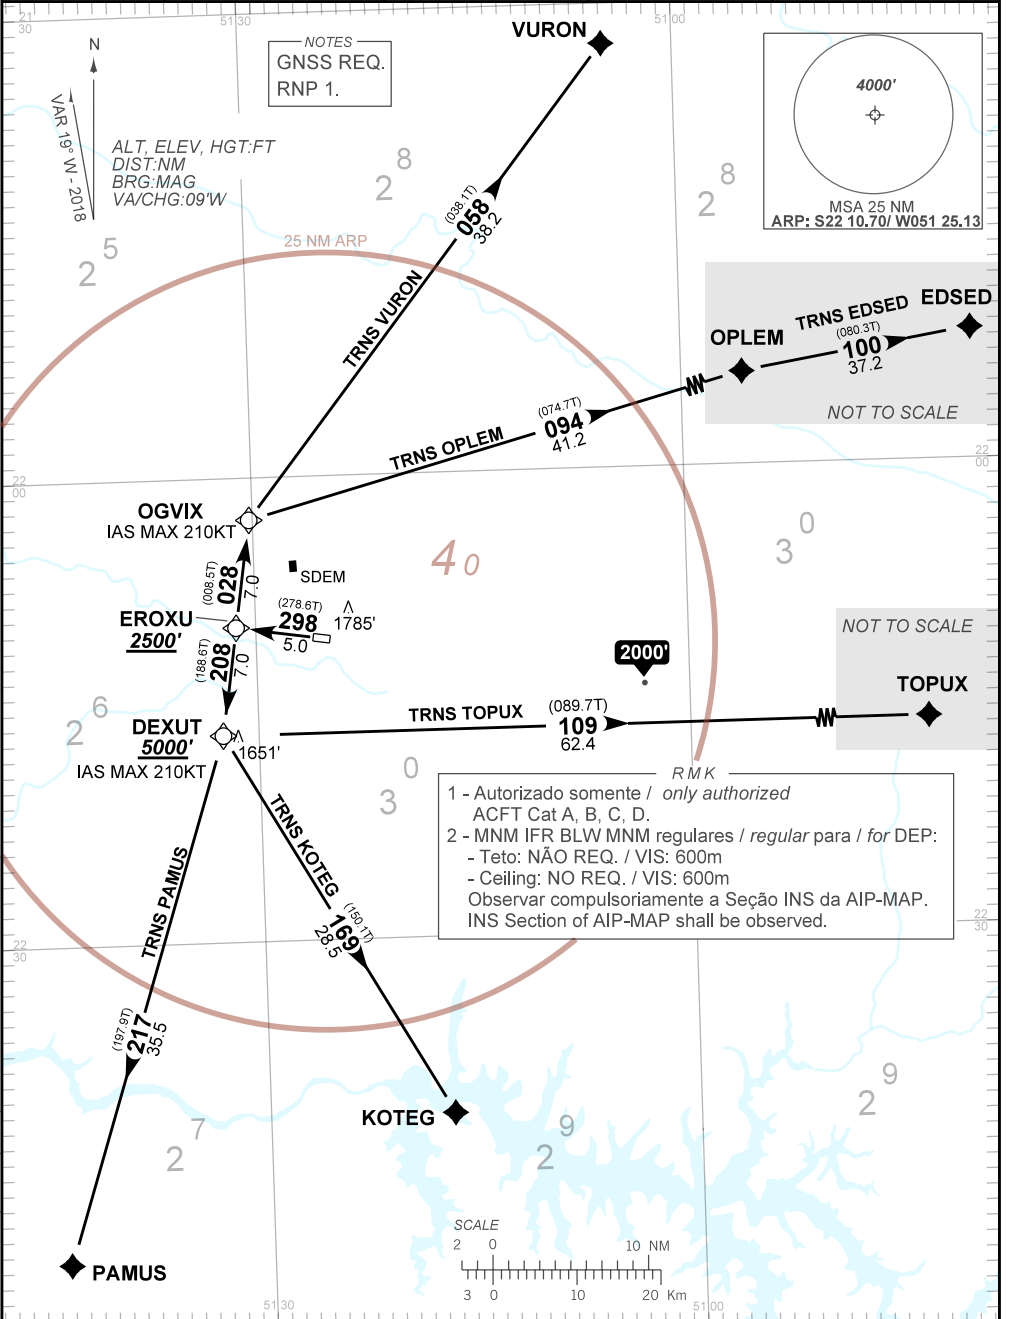

STANDARD DEPARTURE CHART
INSTRUMENT (SID)

PRESIDENTE PRUDENTE / Presidente Prudente (SBDN)
RWY 30

AD ELEV: 1483'

RNAV DEXUT 1A - OGVIX 1A

TA 5000'	TWR PRUDENTE 118.45	AFIS PRUDENTE 125.45	APP PRUDENTE 125.45	ACC CURITIBA 123.70 129.25 121.50
----------	------------------------	-------------------------	------------------------	--------------------------------------

CHANGES: PROC. LAYOUT IDENT. DEC.