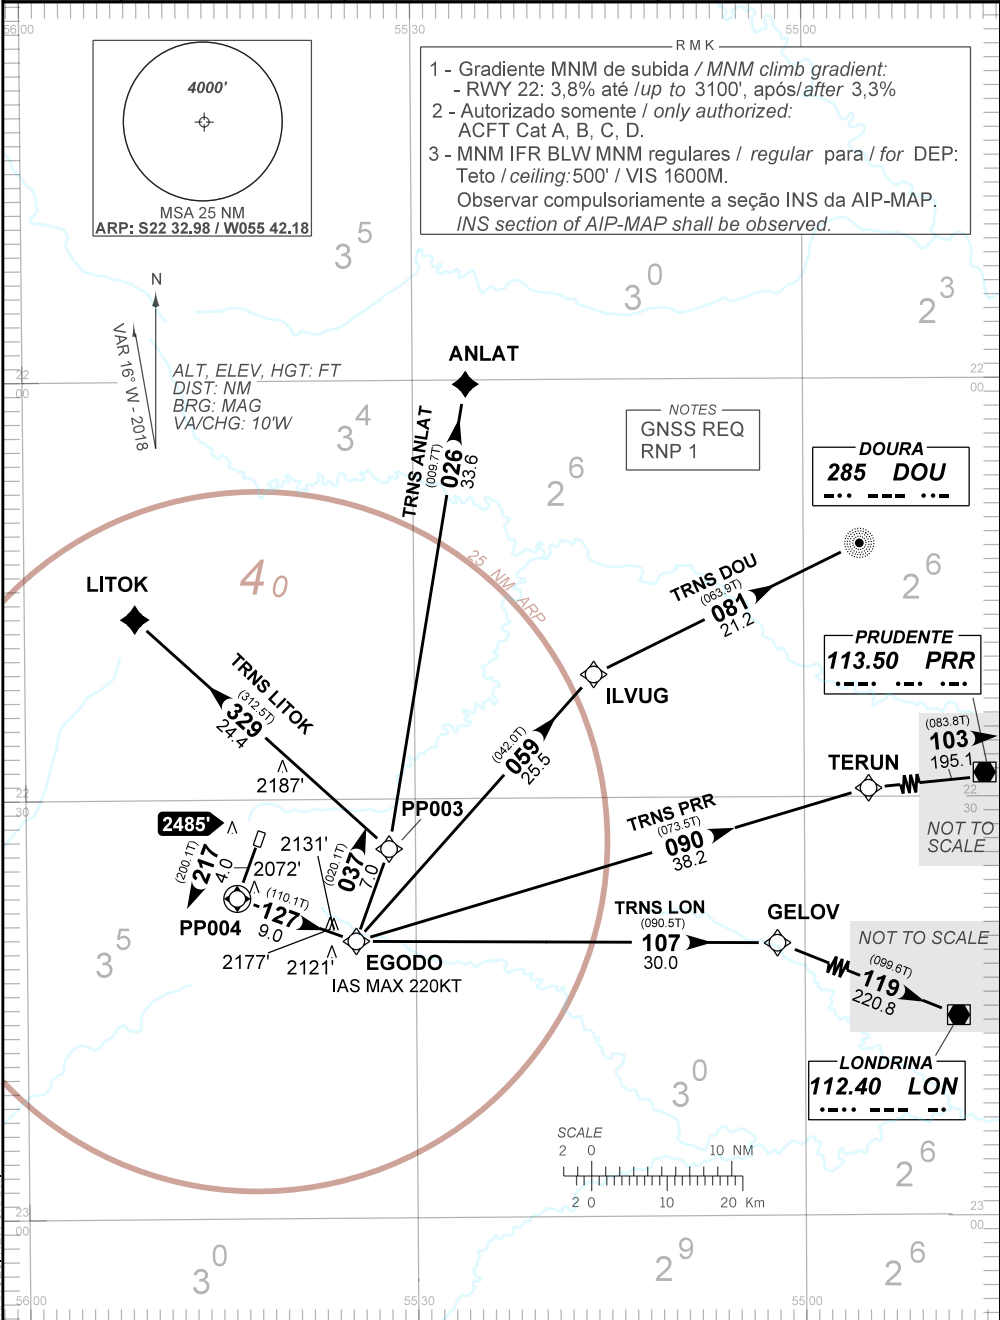

STANDARD DEPARTURE CHART
INSTRUMENT (SID)

PONTA PORÃ / Ponta Porã, INTL (SBPP)

RWY 22

AD ELEV: 2156'

RNAV EGO DO 1A

TA 4000'	AFIS PONTA PORÃ 125.90	APP NIL	ACC CURITIBA 128.35 135.80 121.50
----------	---------------------------	------------	--------------------------------------

CHANGES: NEW CHART.