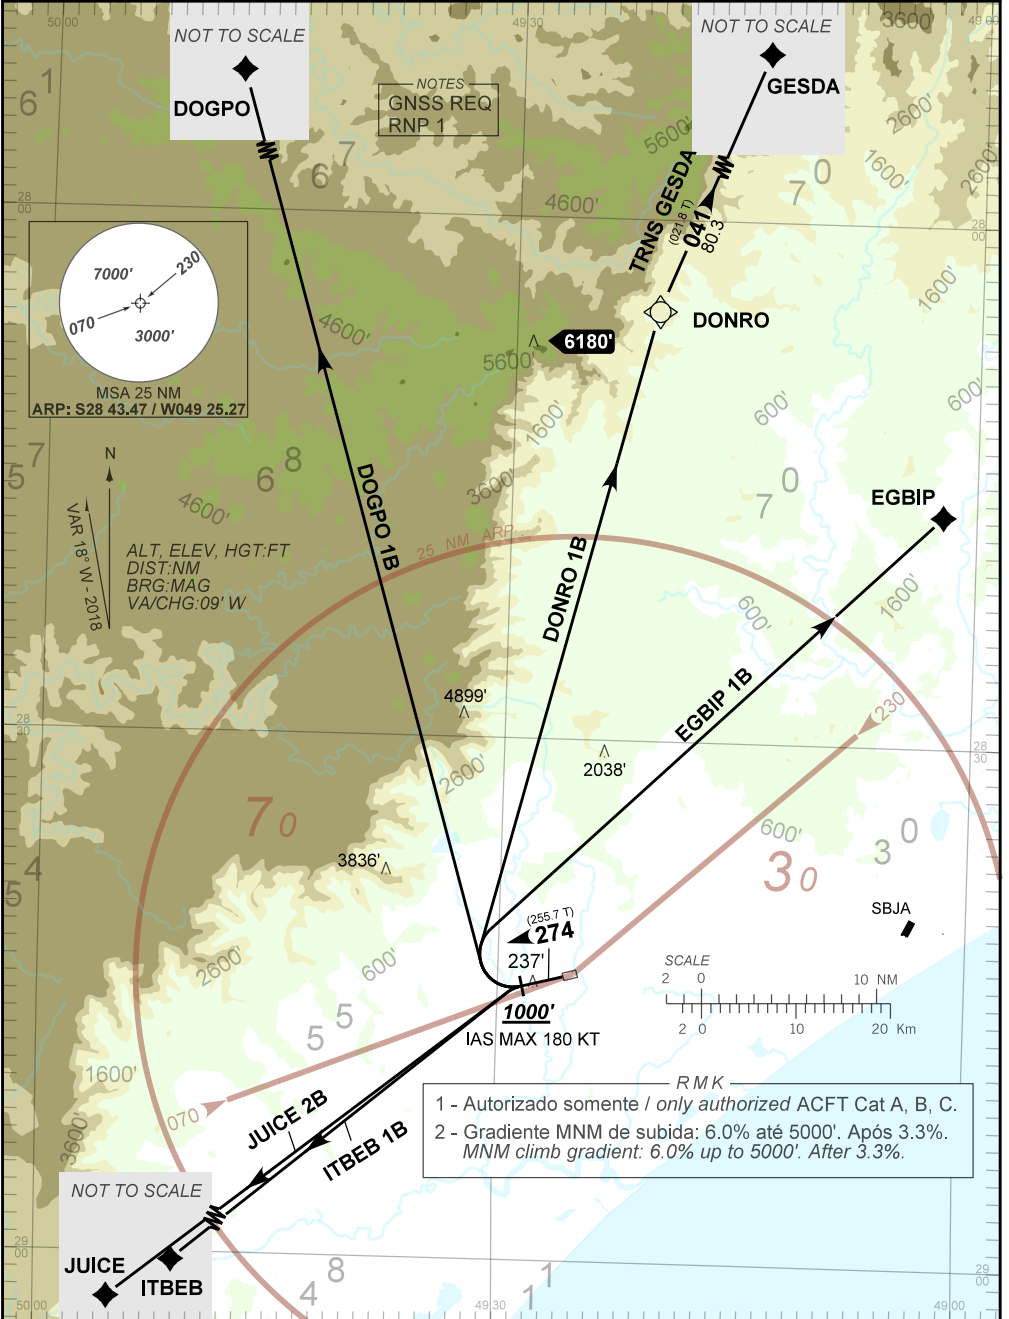

STANDARD DEPARTURE CHART  
INSTRUMENT (SID)

CRICIÚMA / Forquilha (SBCM)

RWY 27

RNAV DOGPO 1B - DONRO 1B

EGBIP 1B - ITBEB 1B - JUICE 2B

AD ELEV: 92'

TA 7000'	AFIS CRICIÚMA 131.95	APP NIL	ACC CURITIBA 128.45 135.85 121.50
----------	-------------------------	------------	--------------------------------------

AIRAC AMDT 26/17 01 FEB 18

DEPARTAMENTO DE CONTROLE DO ESPAÇO AÉREO

SBCM\_SID\_00D 1/1

SID RNAV DOGPO 1B - DONRO 1B - EGBIP 1B - ITBEB 1B - JUICE 2B RWY 27