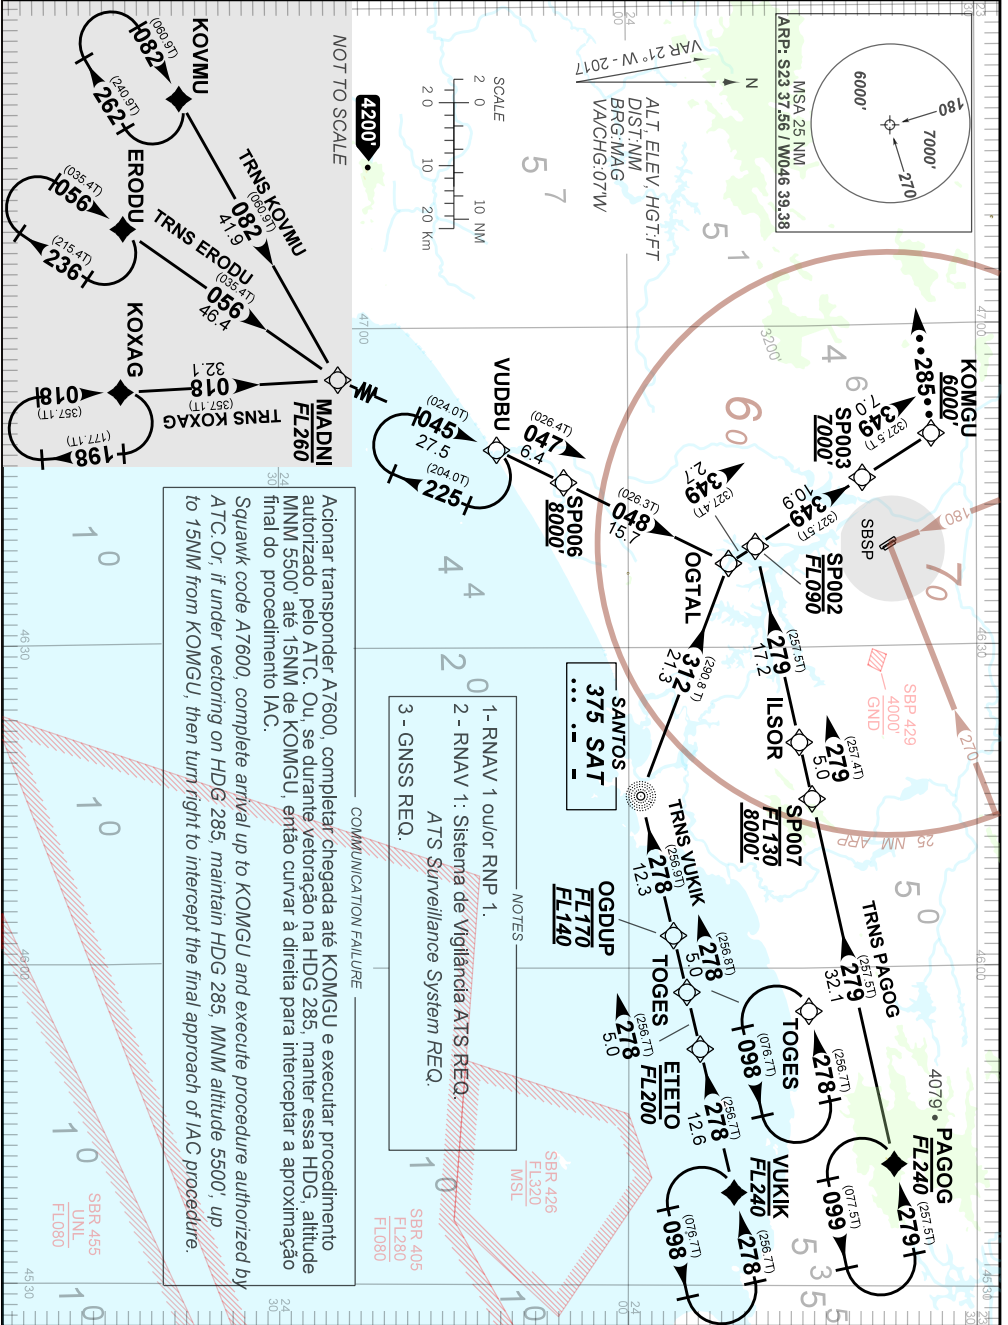

STANDARD ARRIVAL CHART
INSTRUMENT (STAR)

SÃO PAULO / Congonhas (SBSP)

RWY 17R/17L

RNAV KOMGU 2A

AD ELEV: 2631'

TA 8000'	D-ATIS 127.65	ACC CURITIBA 125.40 124.40 132.80 126.50 126.95 121.50	APP SÃO PAULO 134.90 129.00 119.60 129.75 120.45 121.50	TWR SÃO PAULO 118.05 127.15 121.50
----------	------------------	--	---	---------------------------------------

INTENCIONALMENTE EM BRANCO
INTENTIONALLY LEFT BLANK