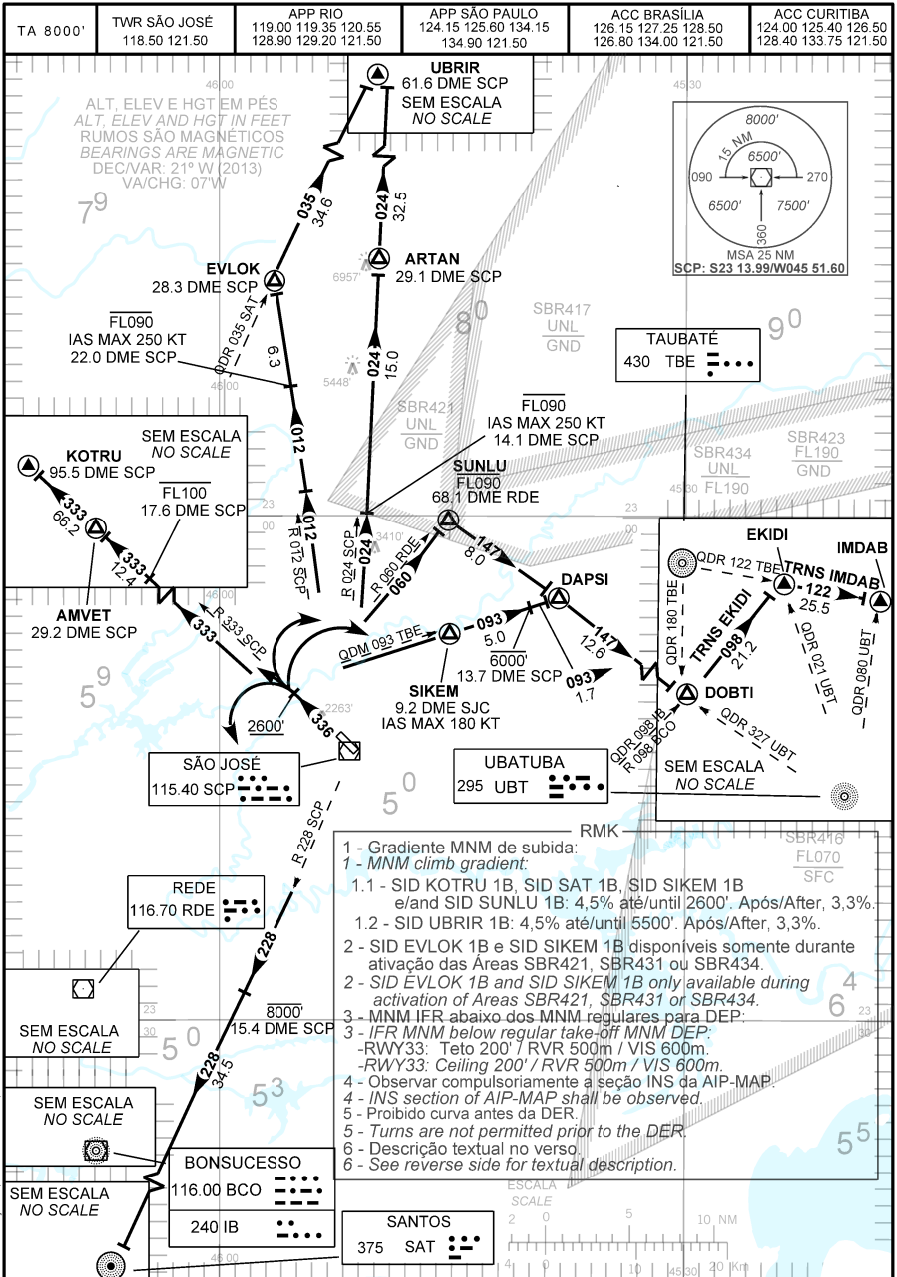

MODIFICAÇÕES / CHANGES: VOR/DME/SCP

DESCRIÇÃO TEXTUAL
TEXTUAL DESCRIPTION

Após decolagem, manter rumo 336 até 2600'. Então, ...

SAÍDA EVLOK 1B

... curvar à direita, RDL 012 SCP até EVLOK. Curva à direita, QDR 035 SAT até UBRIR.

SAÍDA KOTRU 1B

... curvar à esquerda, RDL 333 SCP até AMVET. Manter RDL 333 SCP até KOTRU.

SAÍDA SAT 1B

... curvar à esquerda, RDL 228 SCP até NDB Santos.

SAÍDA SIKEM 1B

... curvar à direita, QDM 093 TBE até SIKEM. Manter QDM 093 TBE até DAPSI. Então, ...

- 1 - TRNS EKIDI: ... curvar a direita QDM 147 UBT até DOBTI. Curvar a esquerda RDL/QDR 098 BCO/IB até EKIDI.
- 2 - TRNS IMDAB: ... Curvar a direita QDM 147 UBT até DOBTI. Curvar a esquerda RDL/QDR 098 BCO/IB até EKIDI. Curvar à direita, QDR 122 TBE até IMDAB.

- 1 - EKIDI TRNS: ... turn right, 147 UBT QDM until DOBTI. Turn left 098 BCO/IB RDL/QDR until EKIDI.
- 2 - IMDAB TRNS: ... turn right, 147 UBT QDM until DOBTI. Turn left 098 BCO/IB RDL/QDR until EKIDI. Turn right, 122 TBE QDR until IMDAB.