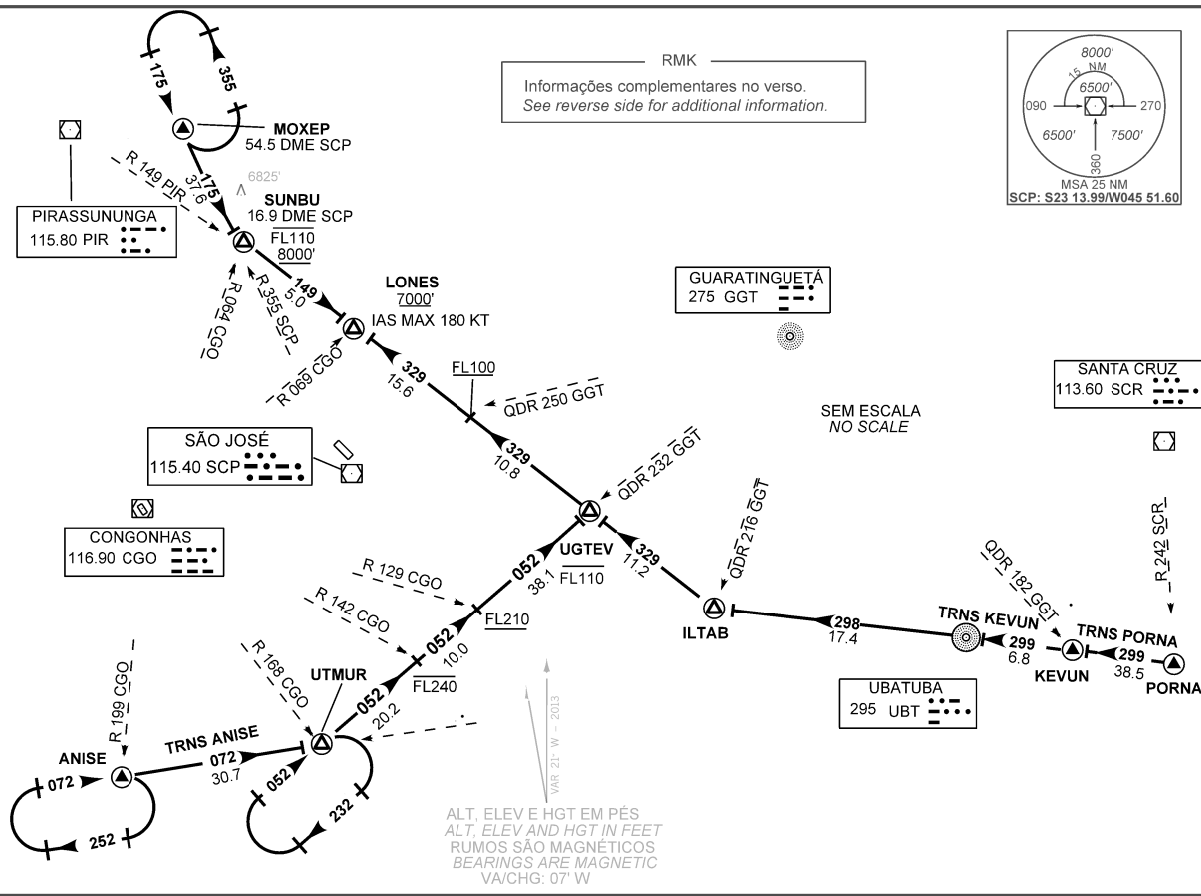

CARTA DE CHEGADA PADRÃO SÃO JOSÉ DOS CAMPOS / Prof. Urbano Ernesto Stumpf (SBS-U)
 RWY 15
 SUNBU 1B - UGTEV 1B
 POR INSTRUMENTOS (STAR)
 STANDARD ARRIVAL CHART
 INSTRUMENT (STAR)

TA 8000'	ATIS NIL	ACC. BRASÍLIA 123.35/127.25/121.50	ACC. CURITIBA 124.40/125.40/121.50	APP. RIO 119.00/119.35/120.55 128.90/129.20/121.50	APP. SÃO PAULO 124.15/125.60 134.15/134.90/121.50	TWR SÃO JOSÉ 118.50/121.50
----------	----------	---------------------------------------	---------------------------------------	--	---	-------------------------------

ALT. ELEV E HGT EM PÉS
 ALT. ELEV AND HGT IN FEET
 RUMOS SÃO MAGNÉTICOS
 BEARINGS ARE MAGNETIC
 VA/CHG: 07° W

MODIFICAÇÕES / CHANGES: LAYOUT

DESCRIÇÃO TEXTUAL
TEXTUAL DESCRIPTION

CHEGADA SUNBU 1B

- Manter RDL 355 SCP até SUNBU. Curvar à esquerda, RDL 149 PIR até LONES. Então, completar procedimento autorizado pelo ATC.

CHEGADA UGTEV 1B

- 1 - TRNS ANISE: Manter QDM 072 UBT até UTMUR. Curvar à esquerda, QDM 052 GGT até UGTEV. Então,...
 - 2 - TRNS KEVUN: Manter QDM 299 UBT até NDB Ubatuba. Curvar à esquerda, QDR 298 UBT até ILTAB. Curvar à direita, RDL 149 PIR até UGTEV. Então,...
 - 3 - TRNS PORNA: Manter QDM 299 UBT até NDB Ubatuba. Curvar à esquerda, QDR 298 UBT até ILTAB. Curvar à direita, RDL 149 PIR até UGTEV. Então,...
- ... manter RDL 149 PIR até LONES. Completar procedimento autorizado pelo ATC.

SUNBU 1B ARRIVAL

- Maintain 355 SCP RDL until SUNBU. Turn left, 149 PIR RDL until LONES. Then, Complete procedure authorized by ATC.

UGTEV 1B ARRIVAL

- 1 - ANISE TRNS: Maintain 072 UBT QDM until UTMUR. Turn left, 052 GGT QDM until UGTEV. Then, ...
 - 2 - KEVUN TRNS: Maintain 299 UBT QDM until Ubatuba NDB. Turn left, 298 UBT QDR until ILTAB. Turn right, 149 PIR RDL until UGTEV. Then, ...
 - 3 - PORNA TRNS: Maintain 299 UBT QDM until Ubatuba NDB. Turn left, 298 UBT QDR until ILTAB. Turn right, 149 PIR RDL until UGTEV. Then, ...
- ... maintain 149 PIR RDL until LONES. Complete procedure authorized by ATC.