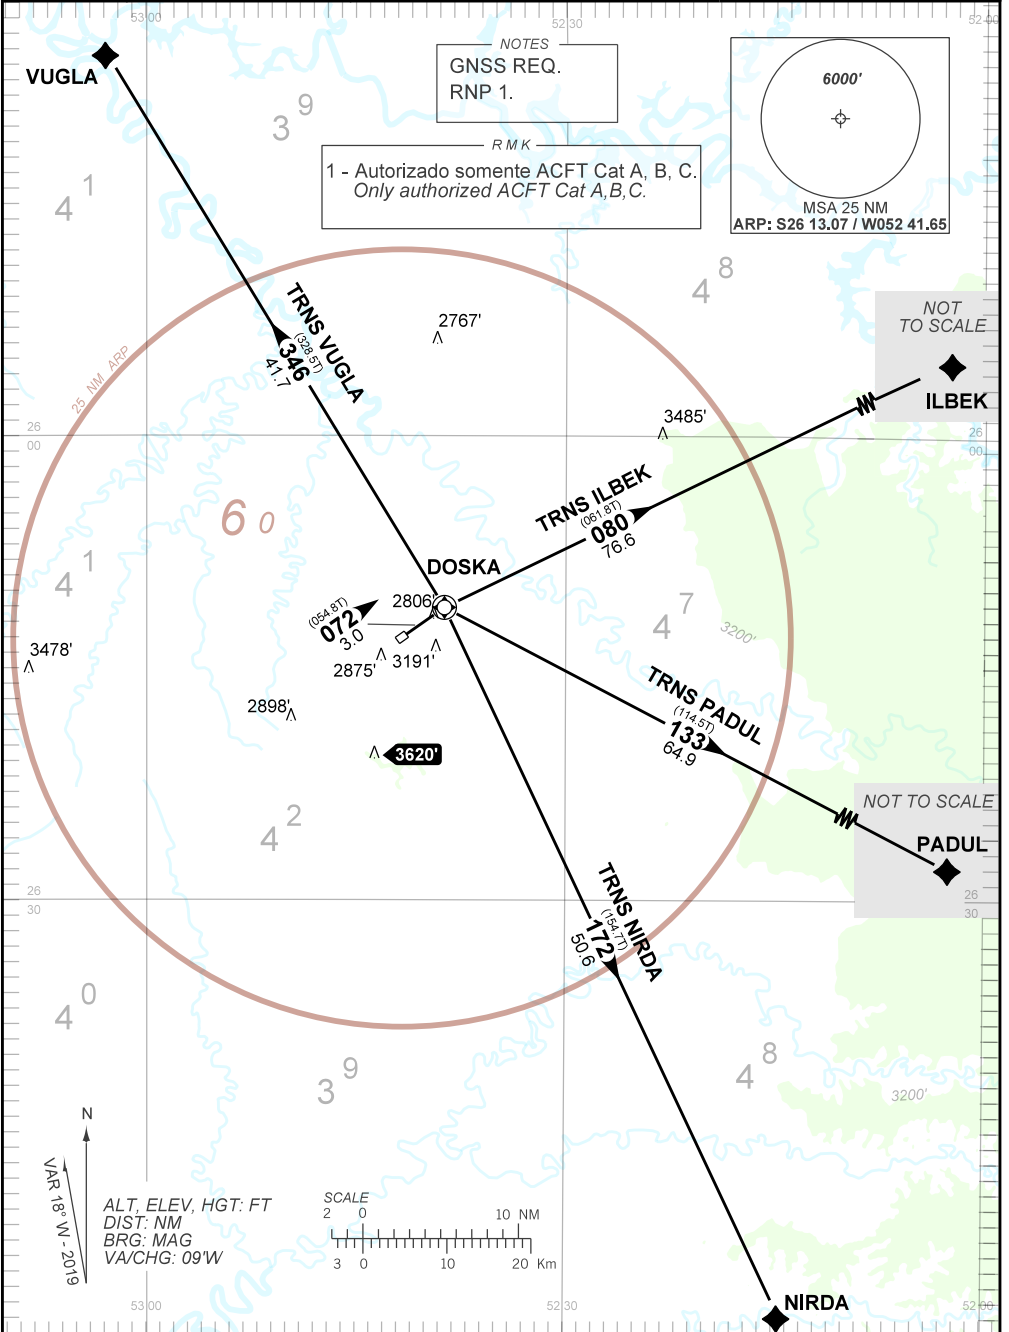

STANDARD DEPARTURE CHART
INSTRUMENT (SID)

PATO BRANCO / Juvenal Loureiro Cardoso (SBPO)

RWY 07

AD ELEV: 2700'

RNAV DOSKA 1A

TA 6000'	AFIS PATO BRANCO 130.80	APP NIL	ACC CURITIBA 124.90 133.80 126.10 127.50 135.90 123.725
----------	----------------------------	------------	---

CHANGES: NEW CHART.

INTENCIONALMENTE EM BRANCO
INTENTIONALLY LEFT BLANK