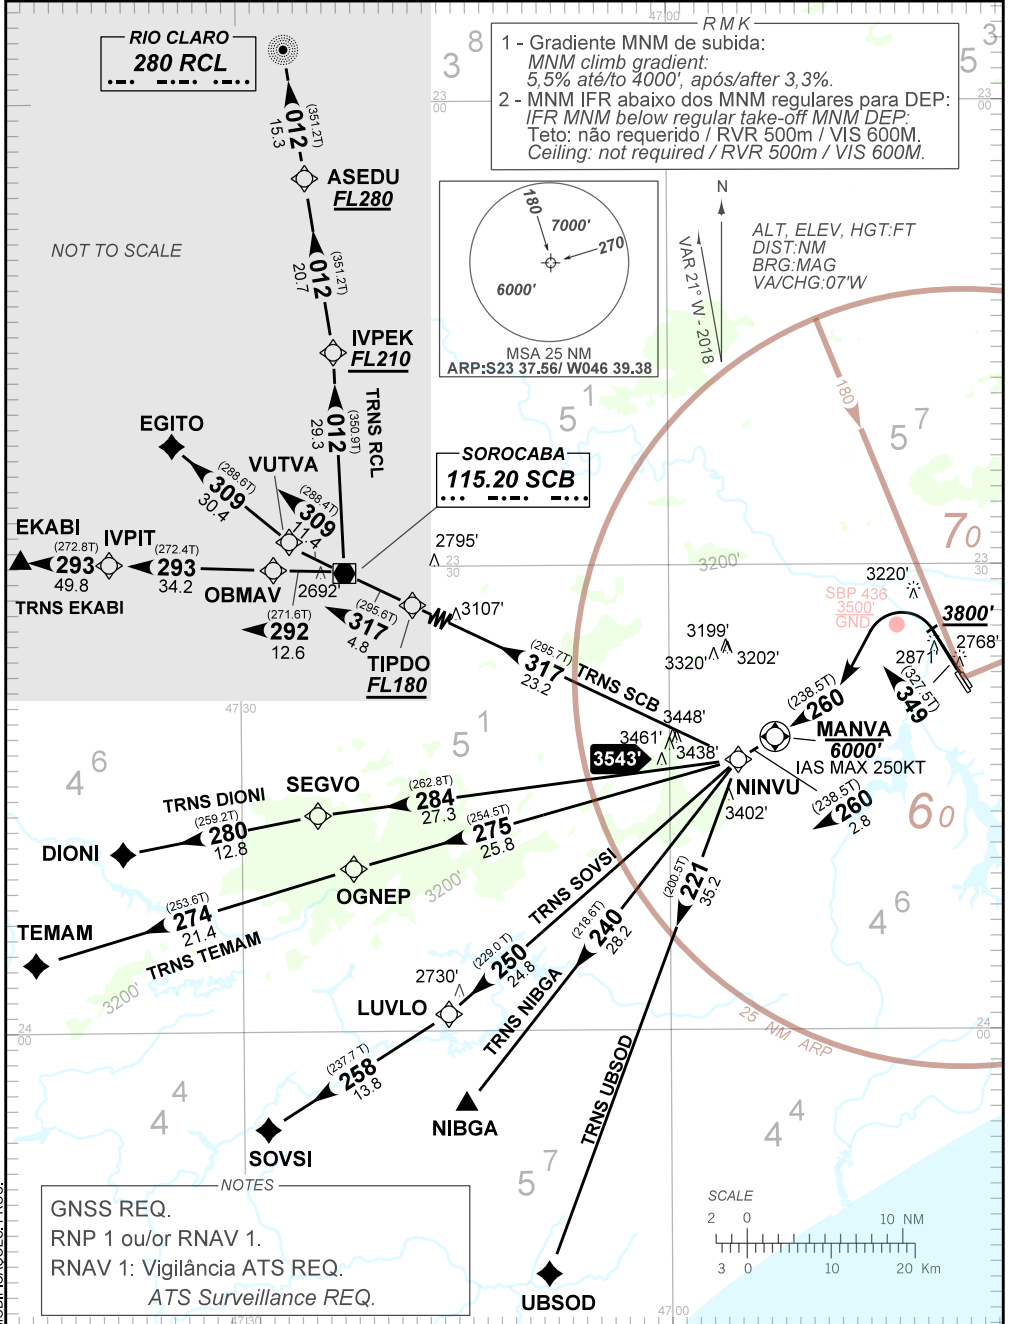

AD ELEV: 2631'

TA 8000'	TWR SÃO PAULO 118.05 118.35 127.15 121.50	APP SÃO PAULO 119.60 122.75 134.90 133.85 135.75 121.50	APP ACADEMIA 119.55 119.75 120.10 121.50	ACC BRASÍLIA 126.80 128.50 121.50	ACC CURITIBA 132.80 126.50 126.95 128.25 125.075 121.50
----------	---	---	--	---	---

MODIFICAÇÕES: PROC.

**INTENCIONALMENTE EM BRANCO**  
INTENTIONALLY LEFT BLANK