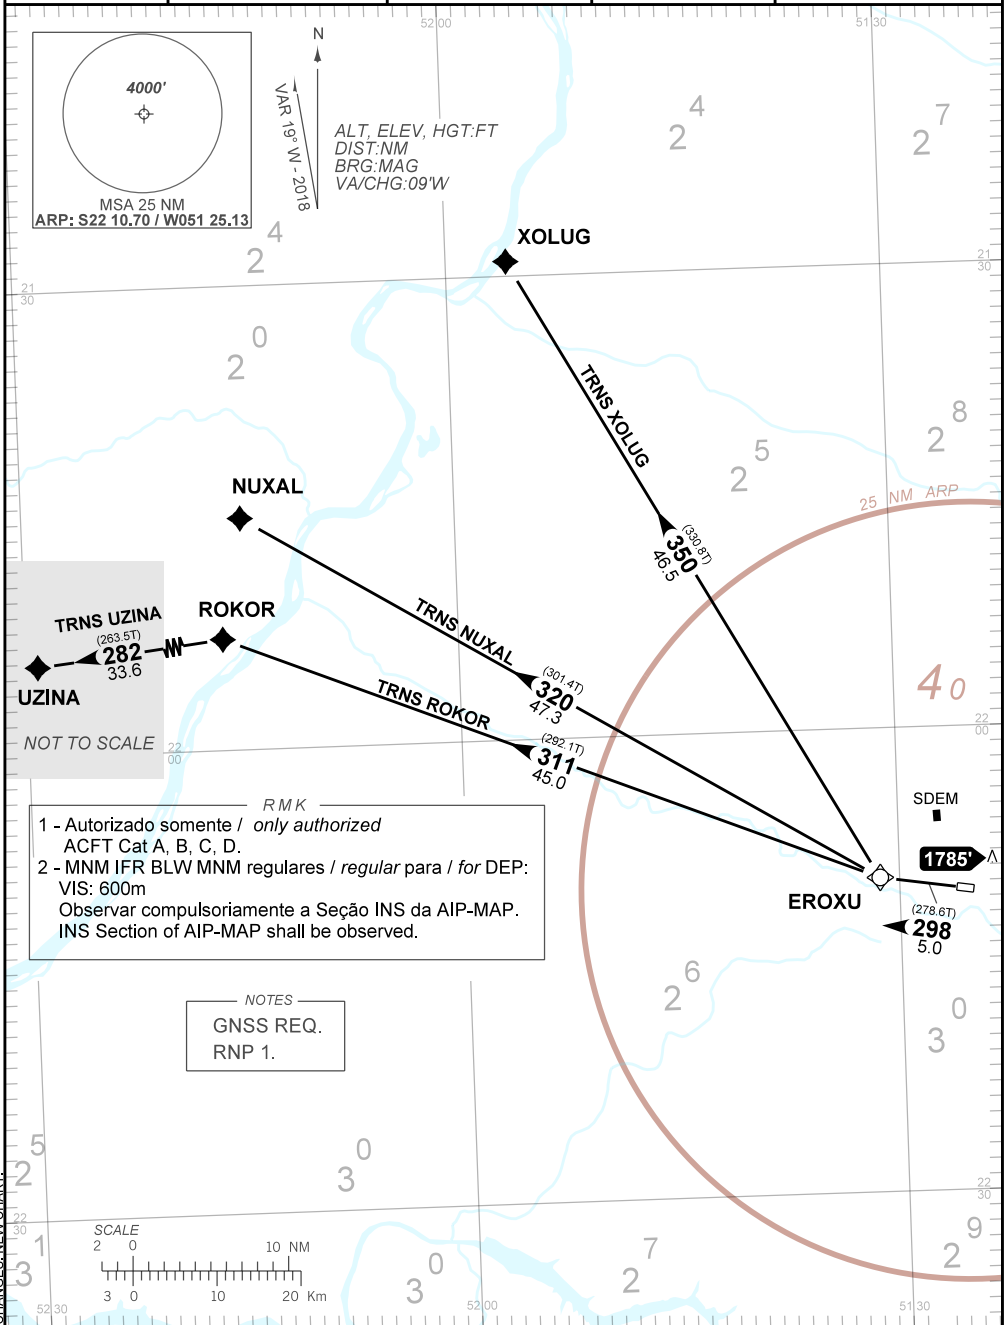

AD ELEV: 1483'

TA 5000'	TWR PRUDENTE 118.45	AFIS PRUDENTE 125.45	APP PRUDENTE 125.45	ACC CURITIBA 123.70 129.25 121.50
----------	------------------------	-------------------------	------------------------	--------------------------------------

**NOTES**

GNSS REQ.  
RNP 1.

CHANGES: NEW CHART.

**INTENCIONALMENTE EM BRANCO**  
INTENTIONALLY LEFT BLANK