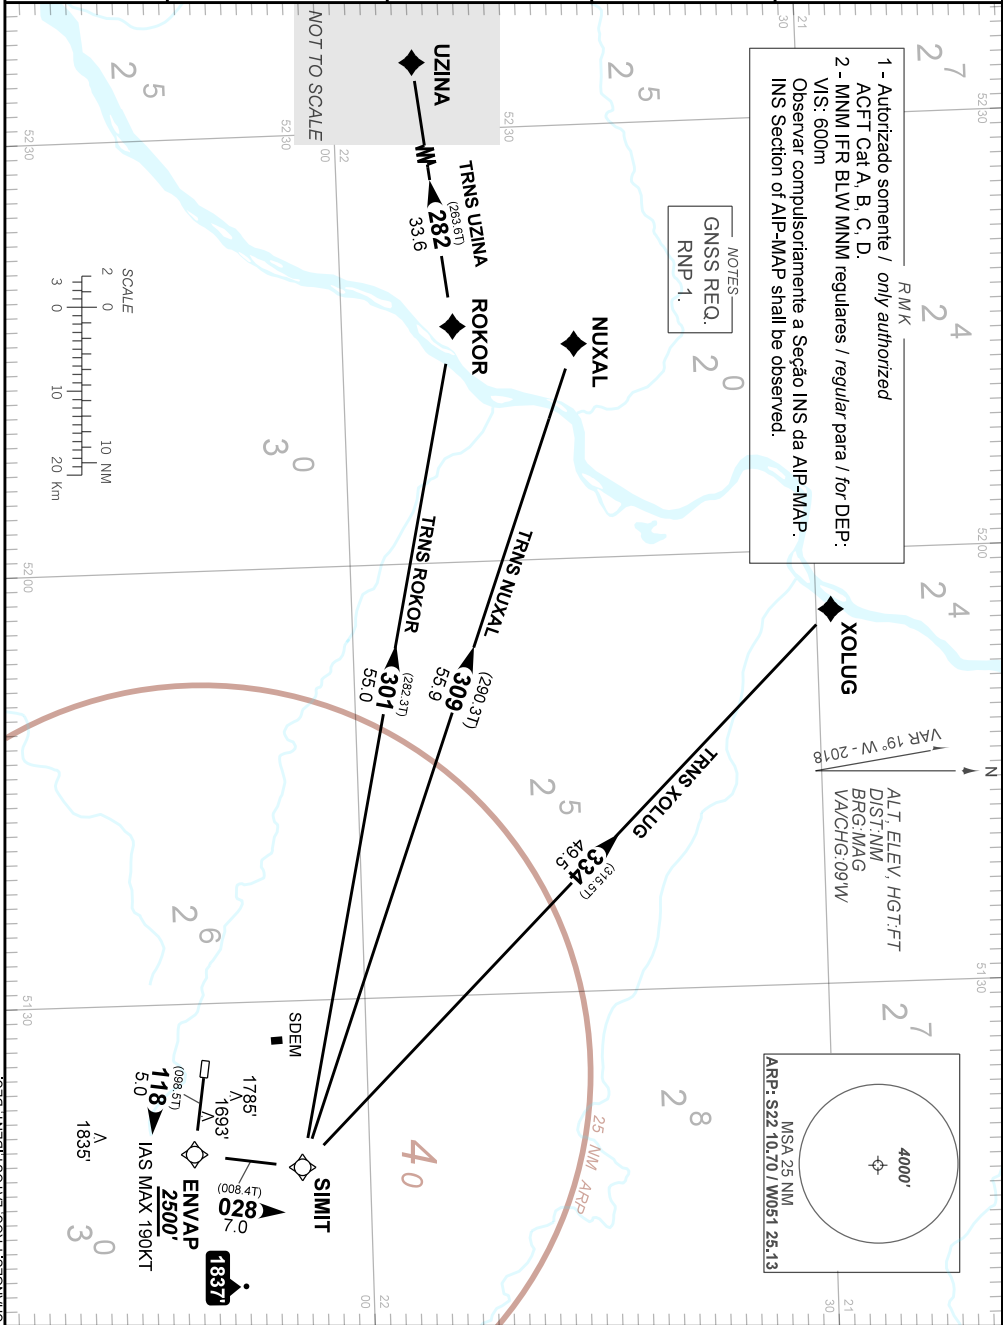

STANDARD DEPARTURE CHART
INSTRUMENT (SID)

PRESIDENTE PRUDENTE / Presidente Prudente (SBDN)
RWY 12

AD ELEV: 1483'

RNAV SIMIT 1A

TA 5000'	TWR PRUDENTE 118.45	AFIS PRUDENTE 125.45	APP PRUDENTE 125.45	ACC CURITIBA 123.70 129.25 121.50
----------	------------------------	-------------------------	------------------------	--------------------------------------

CHANGES: PROC. LAYOUT IDENT. DEC.

INTENCIONALMENTE EM BRANCO
INTENTIONALLY LEFT BLANK