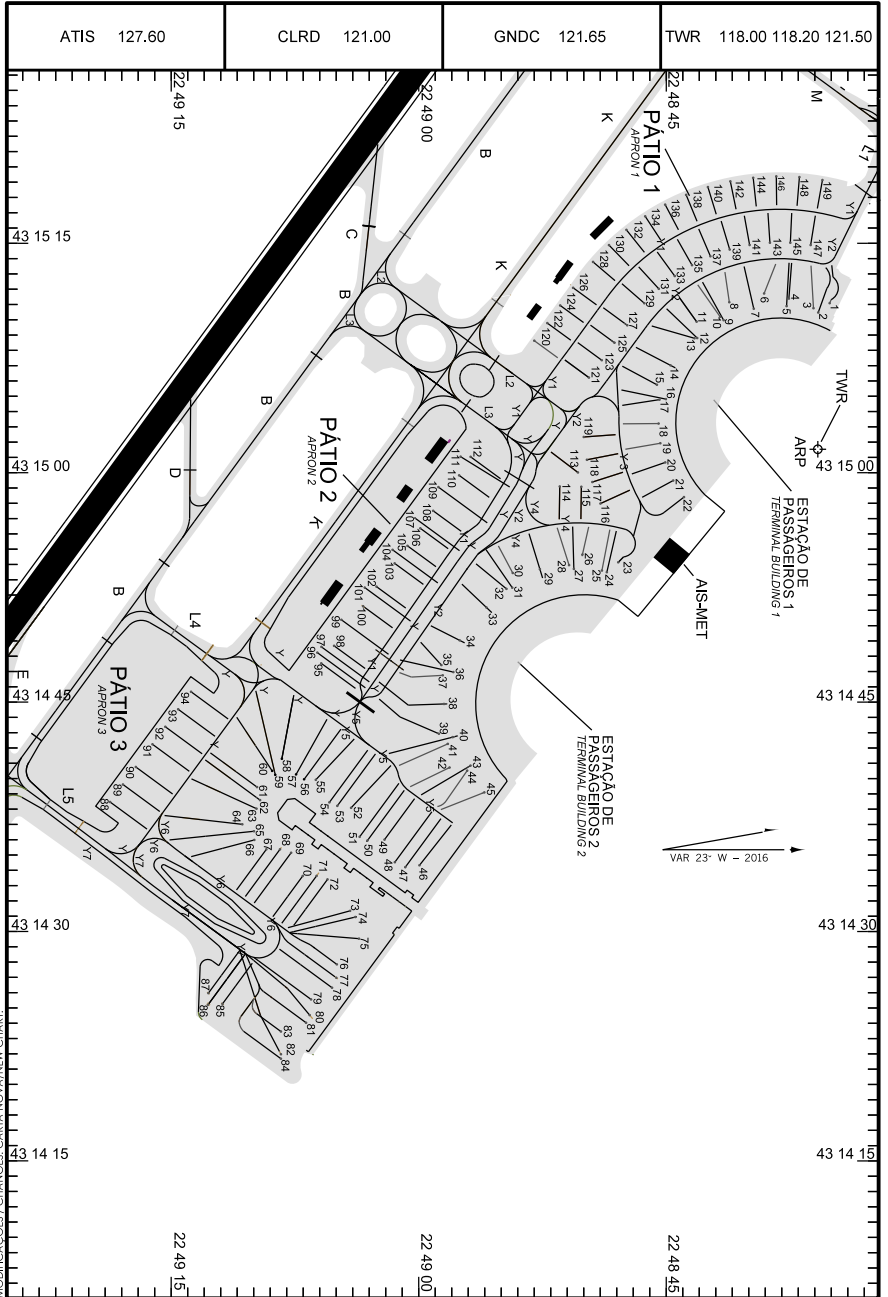

CARTA DE ESTACIONAMENTO
DE AERONAVES (PDC)
AIRCRAFT PARKING/
DOCKING CHART (PDC)

RIO DE JANEIRO / Galeão - Antônio Carlos Jobim, INTL (SBGL)
RJ BRASIL

ARP S22 48 36 W043 15 02

PDC 1 ELEV 28'