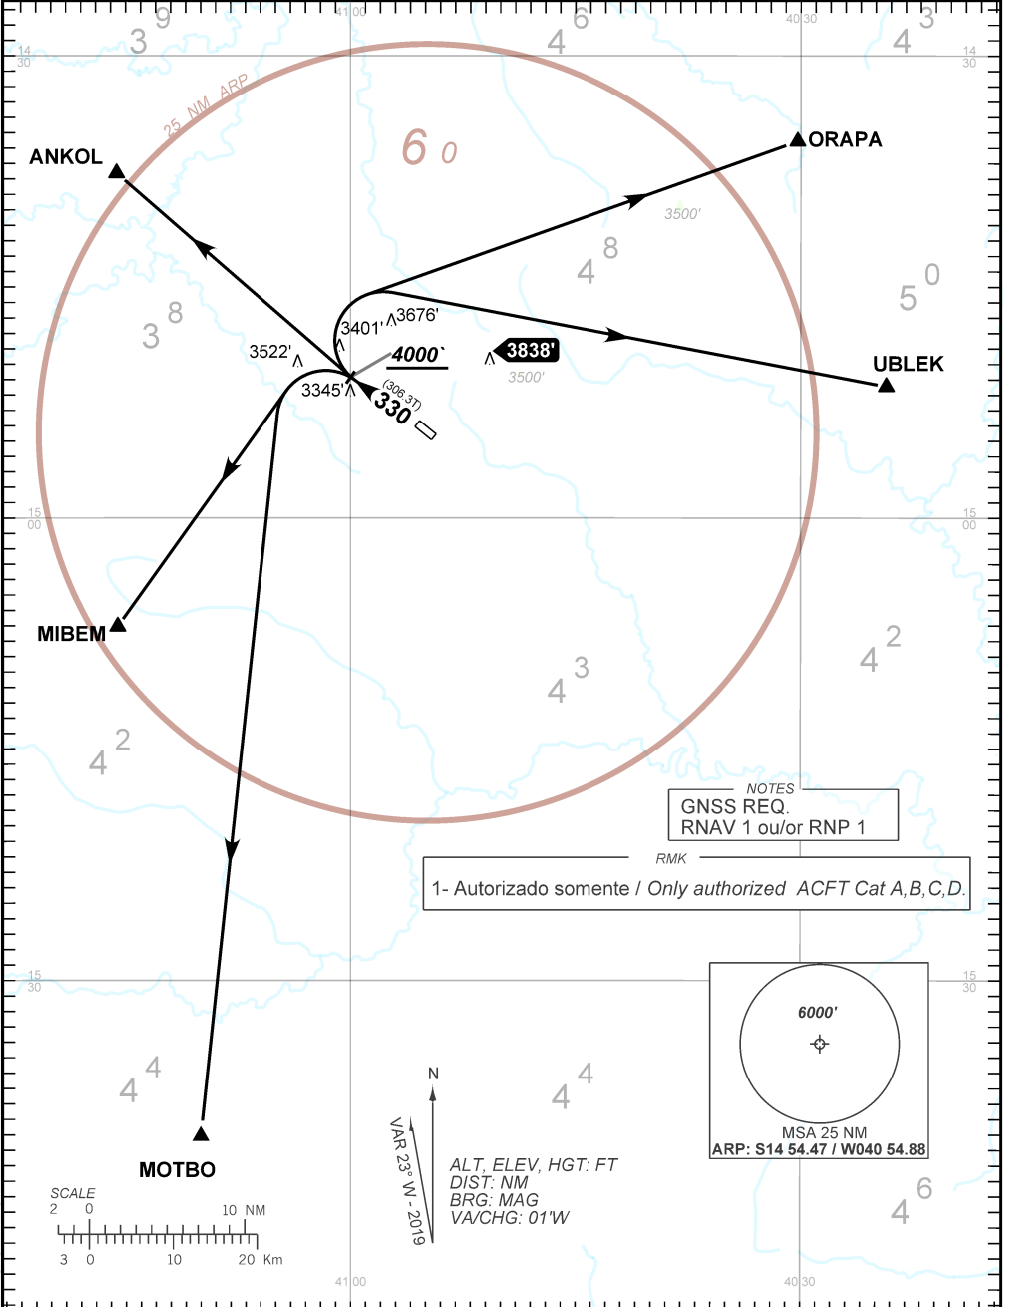

AD ELEV: 2934'

TA 7000'	AFIS CONQUISTA 130.30	APP NIL	ACC RECIFE 126.00 135.30 121.50
----------	--------------------------	------------	------------------------------------

NOTES
GNSS REQ.
RNAV 1 ou/ou RNP 1

RMK
1- Autorizado somente / Only authorized ACFT Cat A,B,C,D.

N
VAR 23° W - 2019
ALT, ELEV, HGT: FT
DIST: NM
BRG: MAG
VA/CHG: 01°W

CHANGES: NEW CHART

INTENCIONALMENTE EM BRANCO
INTENTIONALLY LEFT BLANK