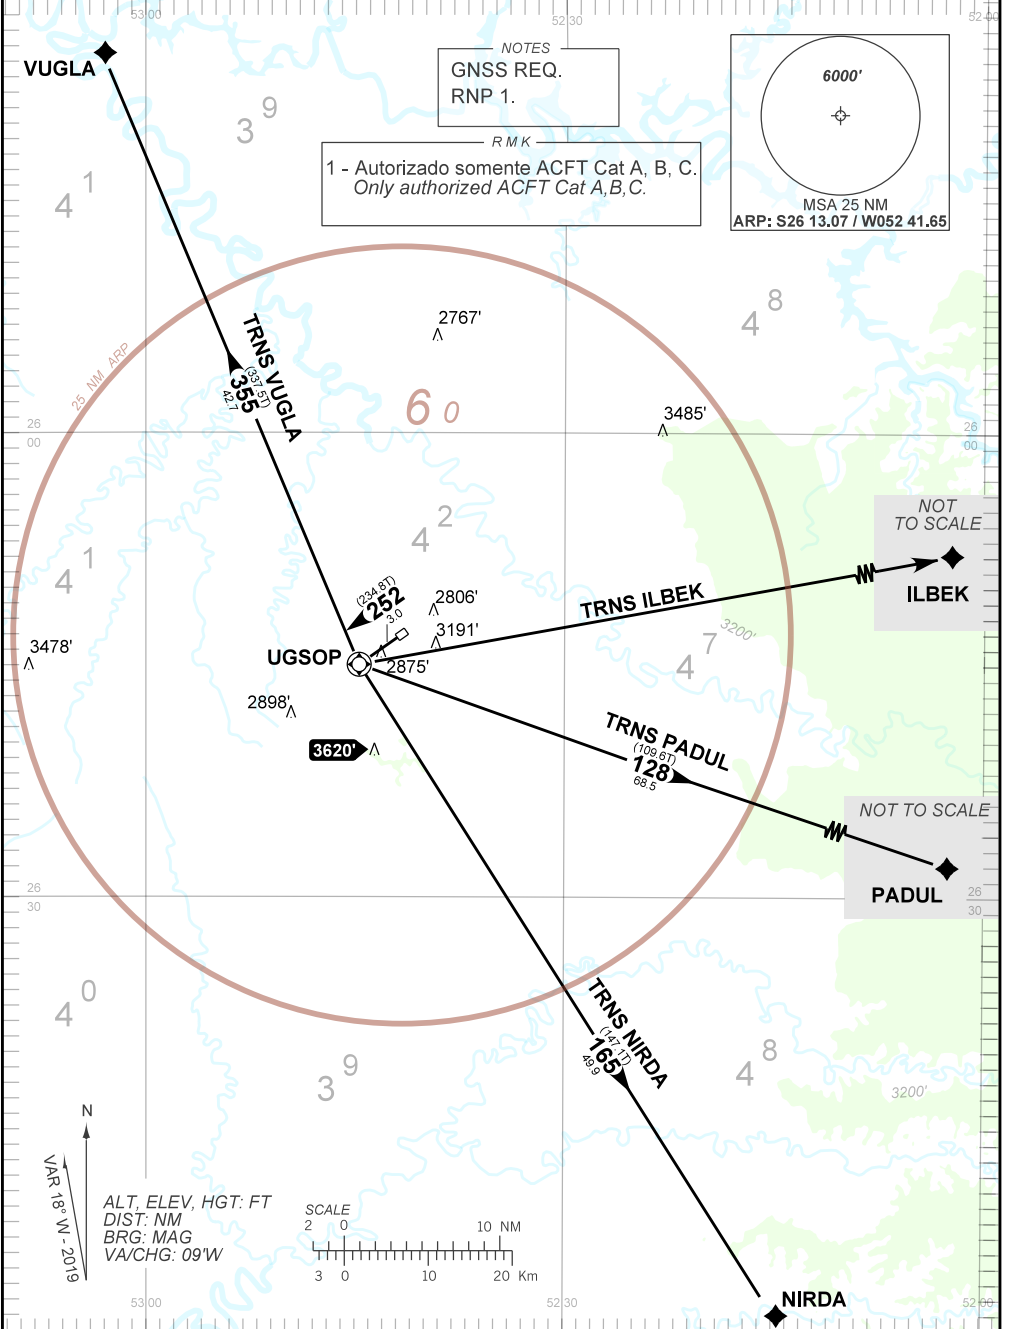

STANDARD DEPARTURE CHART
INSTRUMENT (SID)

PATO BRANCO / Juvenal Loureiro Cardoso (SBPO)

RWY 25

AD ELEV: 2700'

RNAV UGSOP 1A

TA 6000'	AFIS PATO BRANCO 130.80	APP NIL	ACC CURITIBA 124.90 133.80 126.10 127.50 135.90 123.725
----------	----------------------------	------------	---

INTENCIONALMENTE EM BRANCO
INTENTIONALLY LEFT BLANK