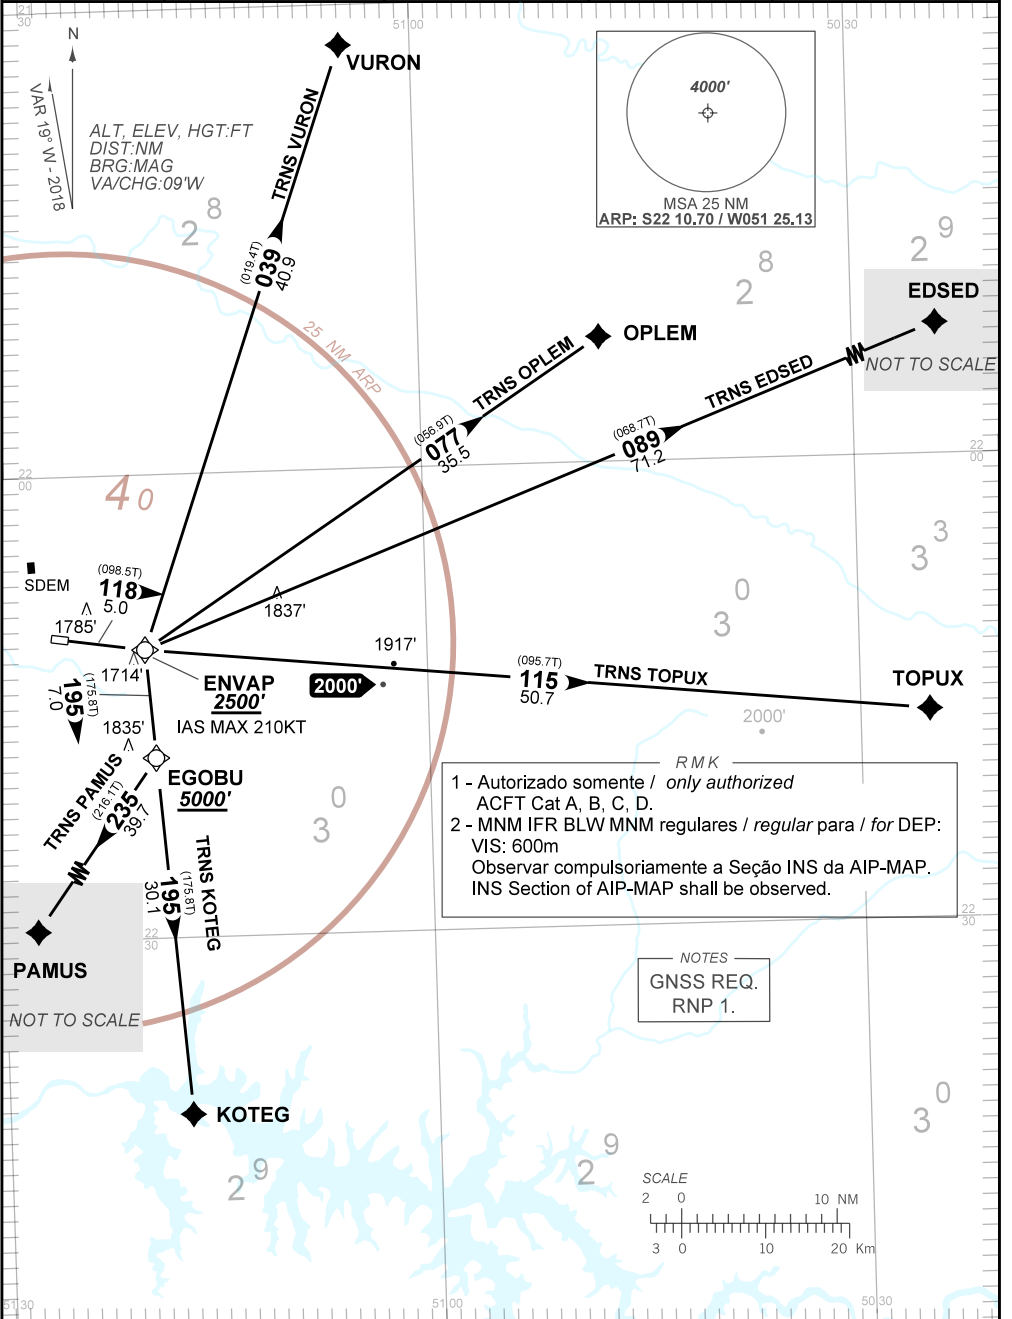

AD ELEV: 1483'

RNAV ENVAP 1A - EGOBU 1A

TA 5000'	TWR PRUDENTE 118.45	AFIS PRUDENTE 118.45	APP PRUDENTE 125.45	ACC CURITIBA 123.70 129.25 121.50
----------	------------------------	-------------------------	------------------------	--------------------------------------

RMK

- 1 - Autorizado somente / only authorized ACFT Cat A, B, C, D.
- 2 - MNM IFR BLW MNM regulares / regular para / for DEP: VIS: 600m
Observar compulsoriamente a Seção INS da AIP-MAP. INS Section of AIP-MAP shall be observed.

NOTES
GNSS REQ.
RNP 1.

CHANGES: NEW CHART.

INTENCIONALMENTE EM BRANCO
INTENTIONALLY LEFT BLANK