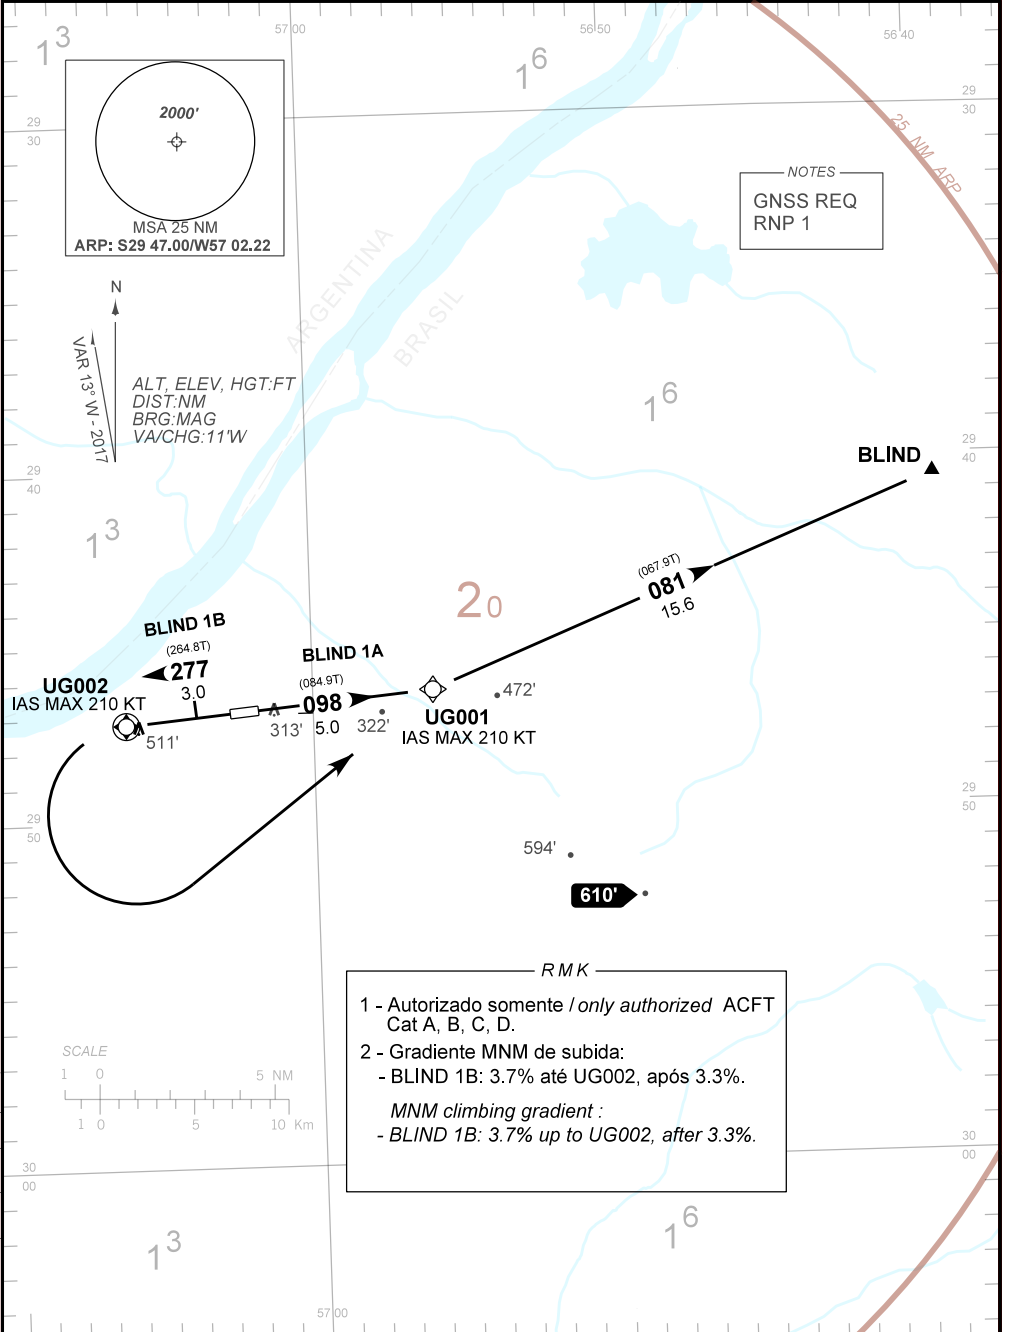

STANDARD DEPARTURE CHART
INSTRUMENT (SID)

URUGUAIANA / Rubem Berta (SBUG)

RWY 09/27

AD ELEV: 256'

RNAV BLIND 1A, 1B

TA 3000'	AFIS URUGUAIANA 118.10 125.90	APP PASO DE LOS LIBRES 118.50 120.30	ACC CURITIBA 135.90 123.725 121.50
----------	----------------------------------	---	---------------------------------------

CHANGES: DEC. IDENT. PROC. RMK. FREQ.

INTENCIONALMENTE EM BRANCO
INTENTIONALLY LEFT BLANK