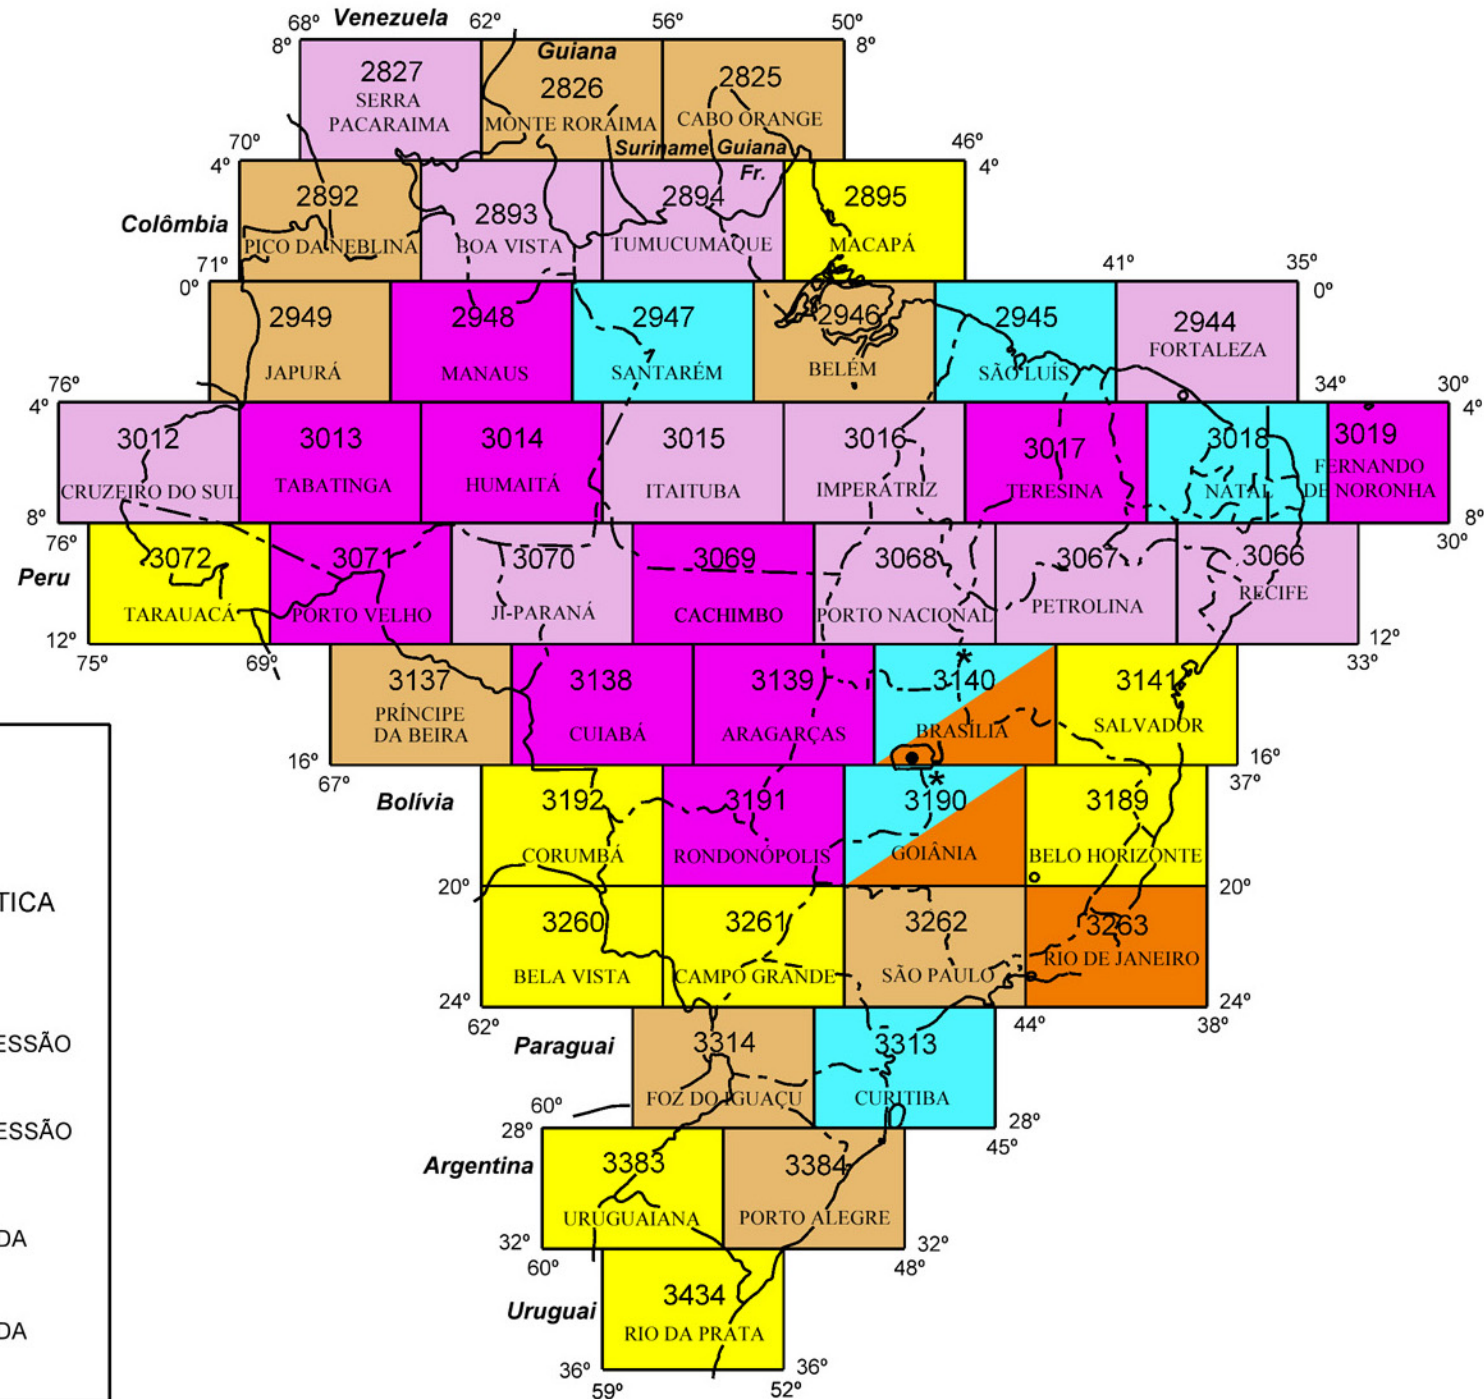

# CARTA AERONÁUTICA MUNDIAL - WAC

ESCALA 1:1.000.000

## LEGENDA

WAC

**ATUALIZAÇÃO COMPLETA**  
(BASE CARTOGRÁFICA + INFORMAÇÃO AERONÁUTICA)

EM EXECUÇÃO DE NOVA EDIÇÃO

AGUARDANDO IMPRESSÃO DE 4ª EDIÇÃO

AGUARDANDO IMPRESSÃO DE 5ª EDIÇÃO

4ª EDIÇÃO

5ª EDIÇÃO

## MAPA-ÍNDICE

CARTAS DE NAVEGAÇÃO VISUAL - VFR

ANO: 2018

ATUALIZADO EM : 18 / JUNHO / 2018

2018

\* DATA DE EFETIVAÇÃO: 16 AGO 2018