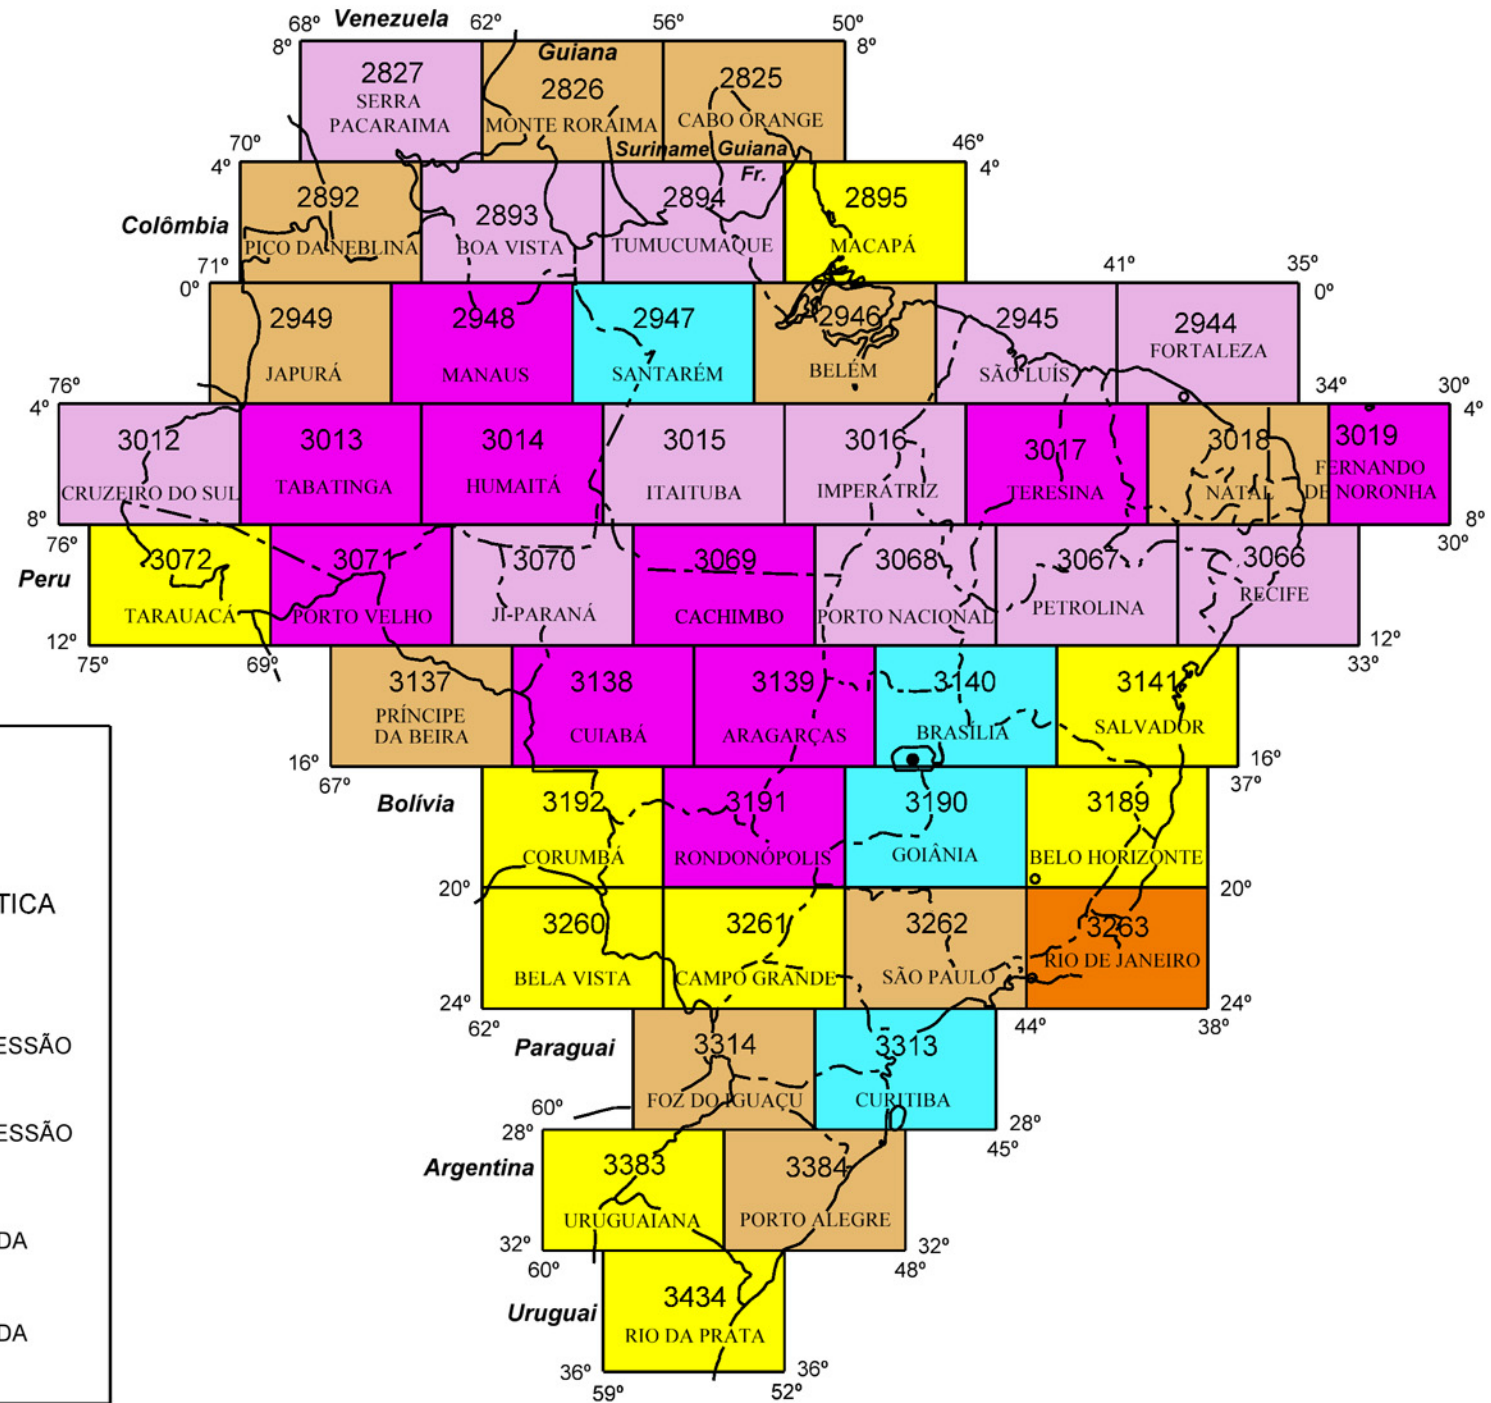

CARTA AERONÁUTICA MUNDIAL - WAC

ESCALA 1:1.000.000

LEGENDA

WAC

ATUALIZAÇÃO COMPLETA
(BASE CARTOGRÁFICA + INFORMAÇÃO AERONÁUTICA)

EM EXECUÇÃO DE NOVA EDIÇÃO

AGUARDANDO IMPRESSÃO DE 4ª EDIÇÃO

AGUARDANDO IMPRESSÃO DE 5ª EDIÇÃO

4ª EDIÇÃO

5ª EDIÇÃO

ATUALIZAÇÃO DE INFORMAÇÃO AERONÁUTICA

EM ATUALIZAÇÃO

AGUARDANDO IMPRESSÃO DA 4ª EDIÇÃO

AGUARDANDO IMPRESSÃO DA 5ª EDIÇÃO

4ª EDIÇÃO ATUALIZADA

5ª EDIÇÃO ATUALIZADA

MAPA-ÍNDICE

CARTAS DE NAVEGAÇÃO VISUAL - VFR

ANO: 2018

ATUALIZADO EM : 04 / MAIO / 2018