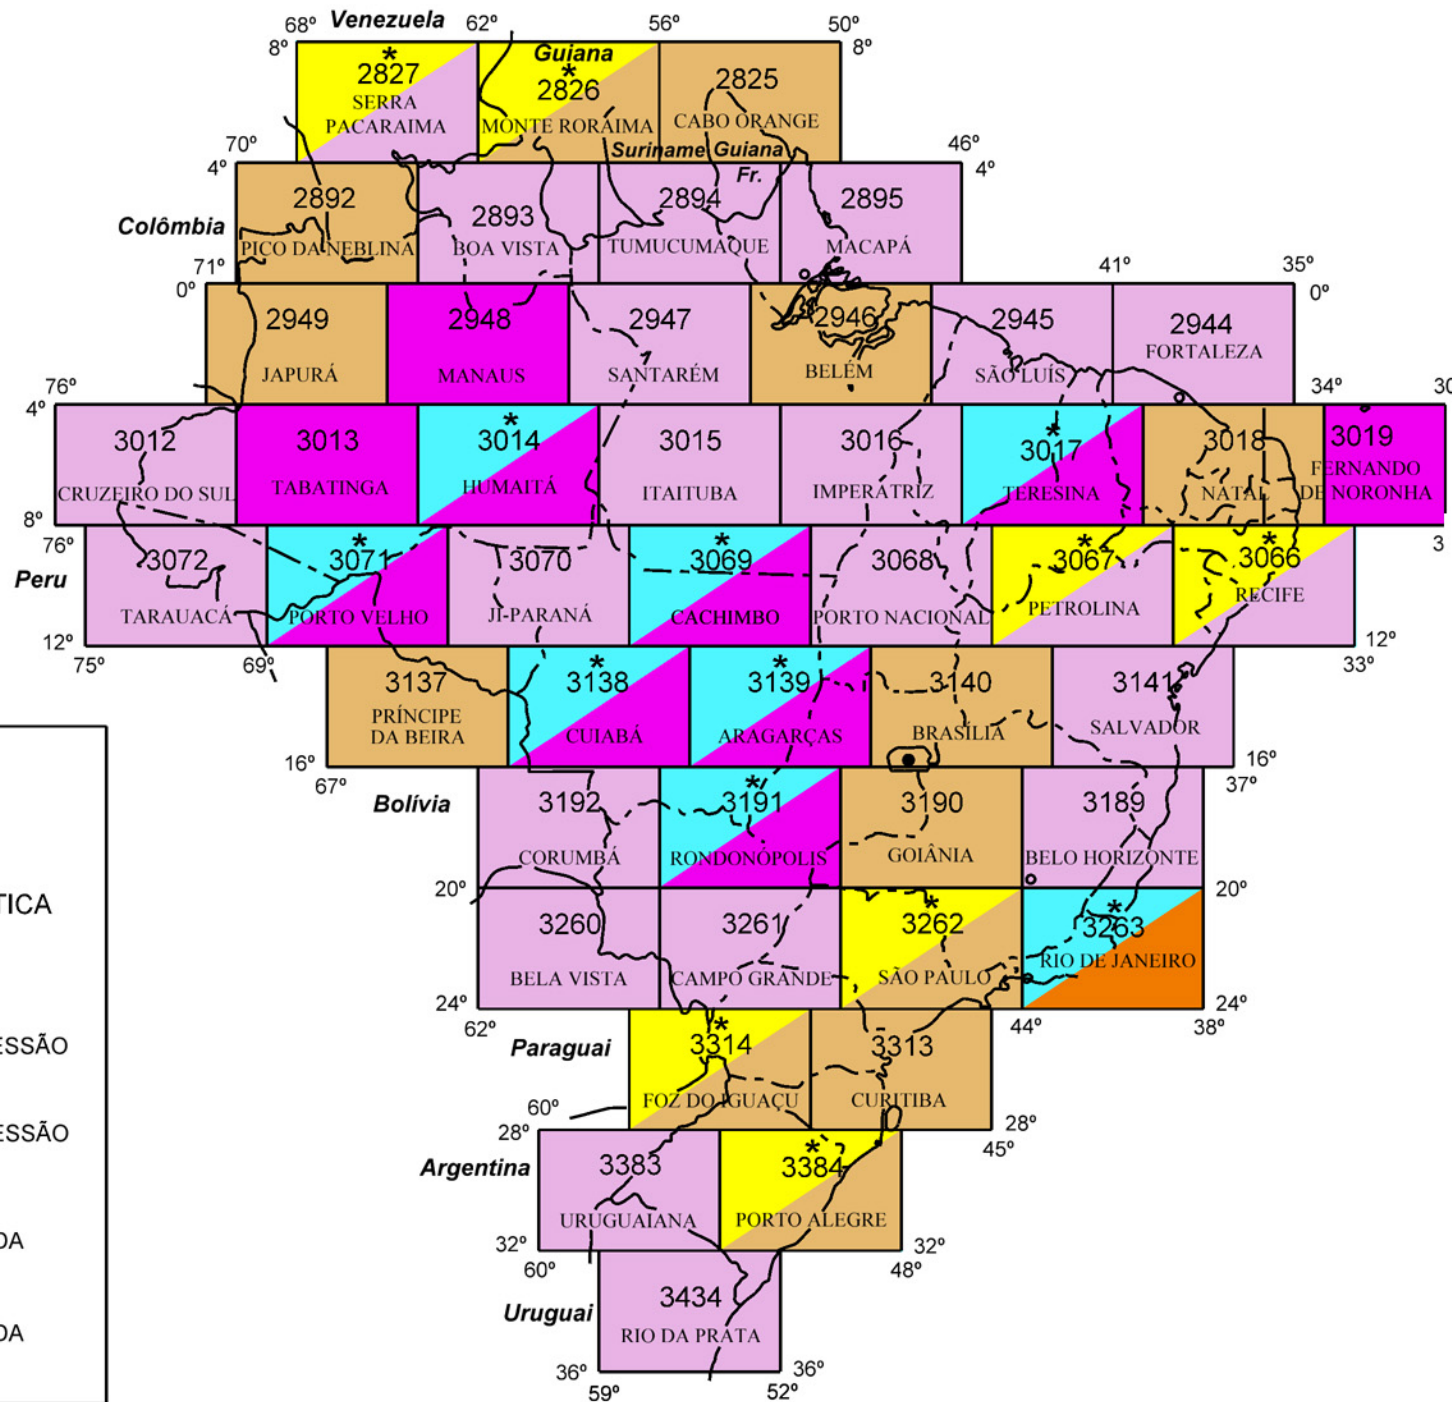

CARTA AERONÁUTICA MUNDIAL - WAC

ESCALA 1:1.000.000

LEGENDA

WAC

ATUALIZAÇÃO COMPLETA

(BASE CARTOGRÁFICA + INFORMAÇÃO AERONÁUTICA)

- EM EXECUÇÃO DE NOVA EDIÇÃO
- AGUARDANDO IMPRESSÃO DE 4ª EDIÇÃO
- AGUARDANDO IMPRESSÃO DE 5ª EDIÇÃO
- 4ª EDIÇÃO
- 5ª EDIÇÃO

MAPA-ÍNDICE

CARTAS DE NAVEGAÇÃO VISUAL - VFR

ANO: 2018

ATUALIZADO EM : 05 / FEVEREIRO / 2018