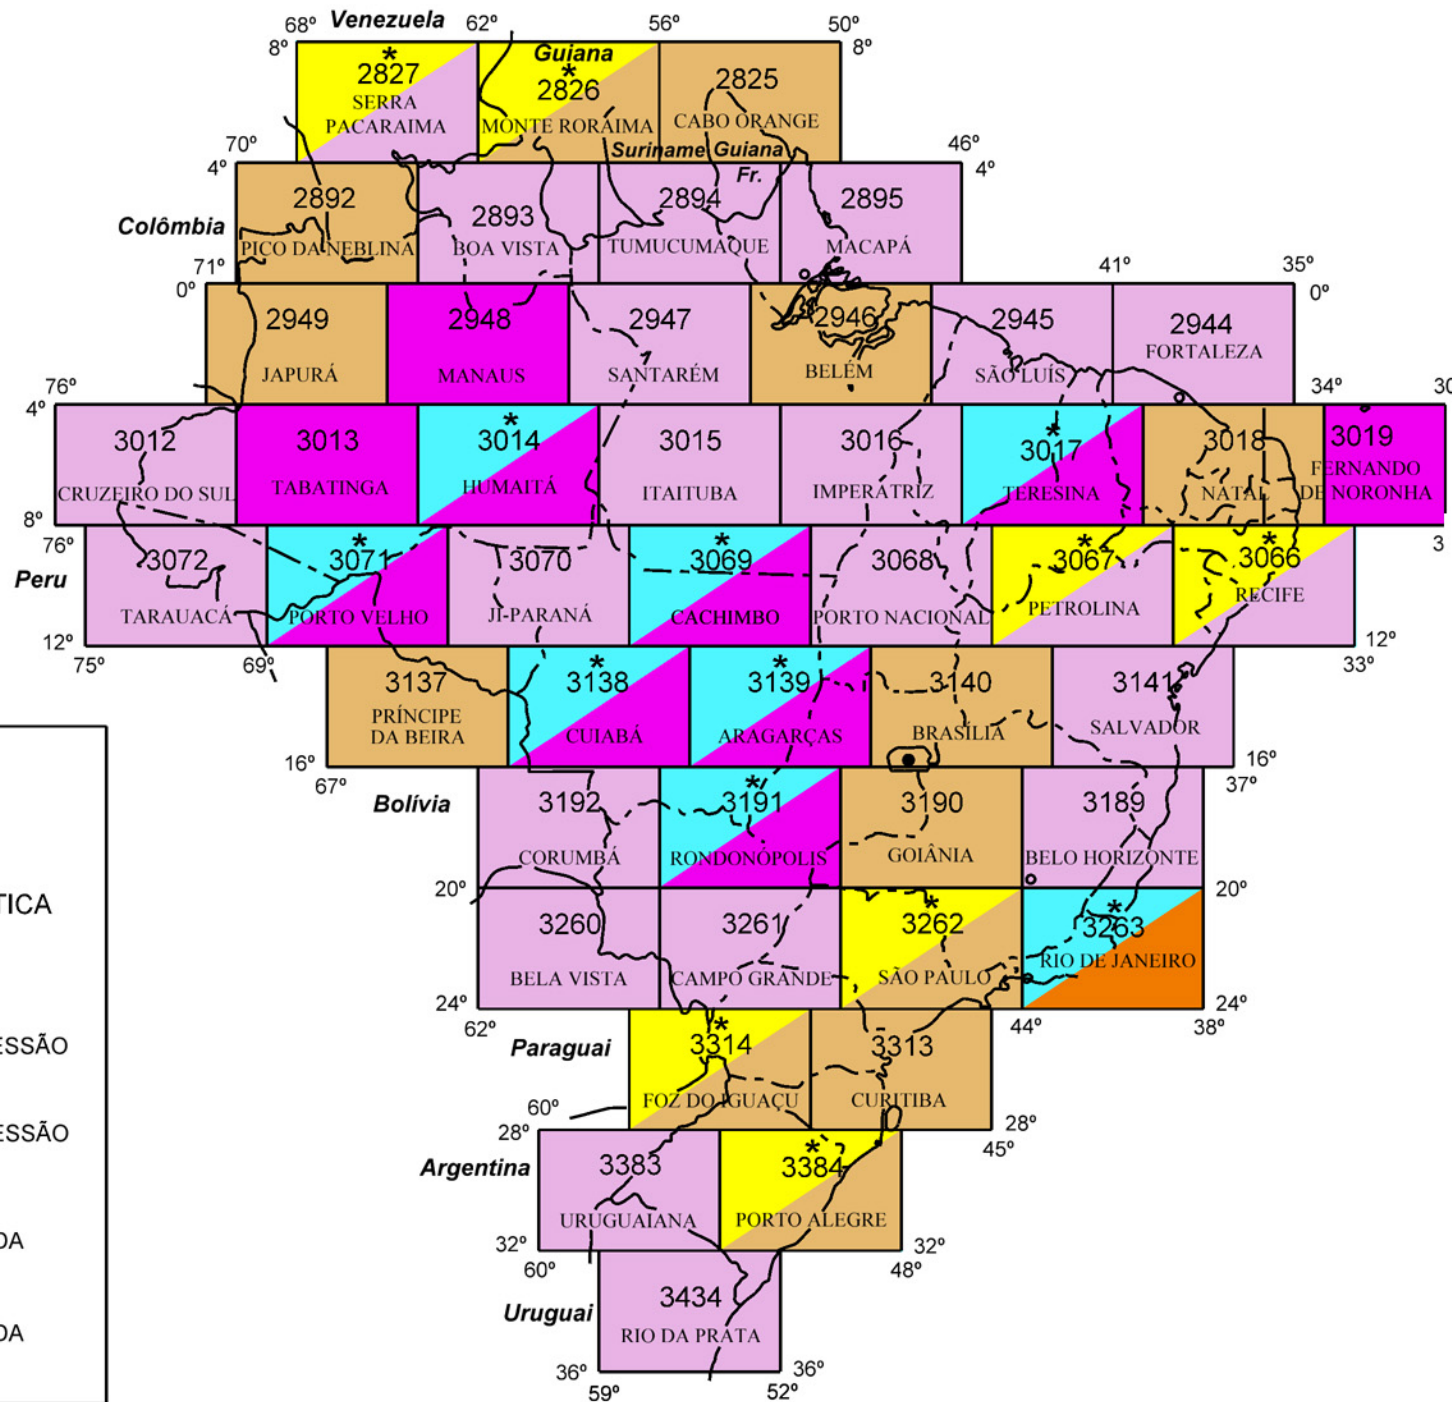

CARTA AERONÁUTICA MUNDIAL - WAC

ESCALA 1:1.000.000

LEGENDA

WAC

ATUALIZAÇÃO COMPLETA

(BASE CARTOGRÁFICA + INFORMAÇÃO AERONÁUTICA)

-  EM EXECUÇÃO DE NOVA EDIÇÃO
-  AGUARDANDO IMPRESSÃO DE 4ª EDIÇÃO
-  AGUARDANDO IMPRESSÃO DE 5ª EDIÇÃO
-  4ª EDIÇÃO
-  5ª EDIÇÃO

MAPA-ÍNDICE

CARTAS DE NAVEGAÇÃO VISUAL - VFR

ANO: 2018

ATUALIZADO EM : 05 / FEVEREIRO / 2018