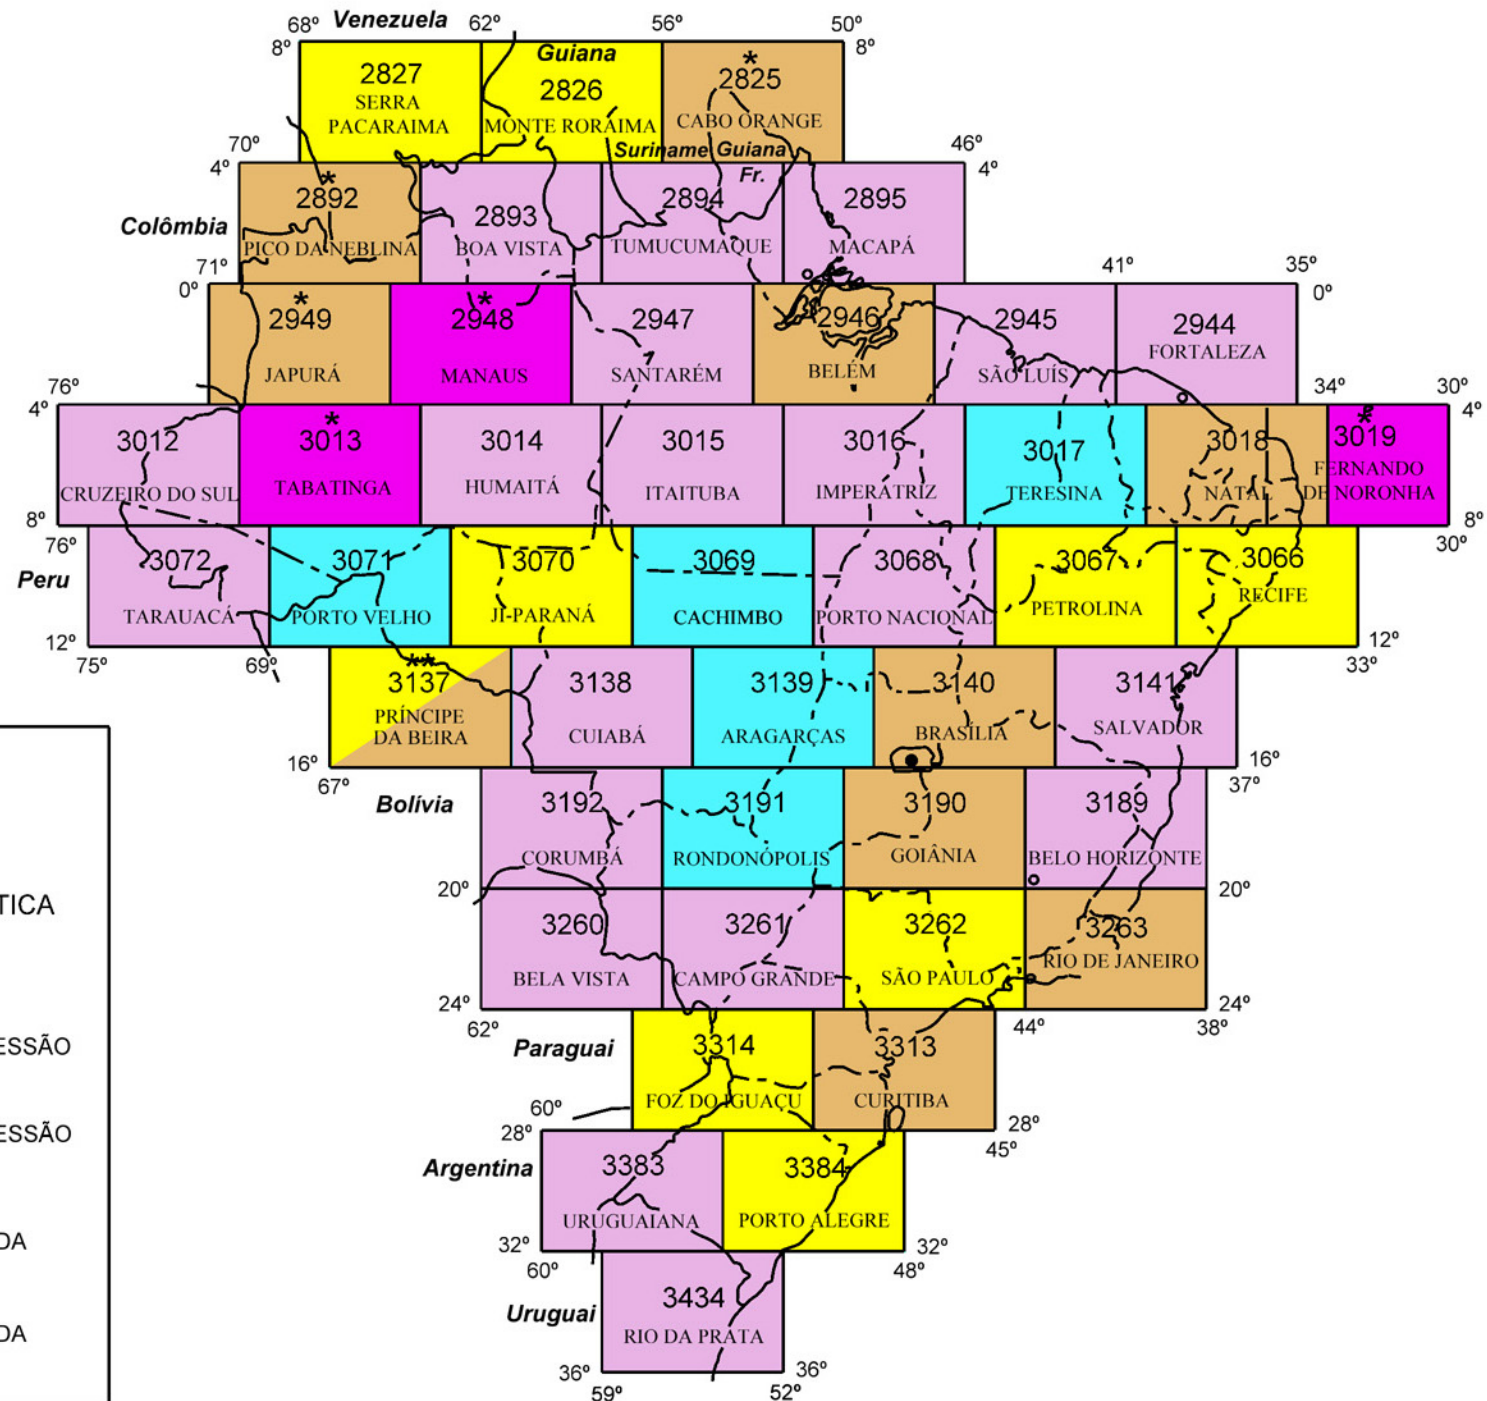

CARTA AERONÁUTICA MUNDIAL - WAC

ESCALA 1:1.000.000

LEGENDA

WAC

ATUALIZAÇÃO COMPLETA
(BASE CARTOGRÁFICA + INFORMAÇÃO AERONÁUTICA)

-  EM EXECUÇÃO DE NOVA EDIÇÃO
-  AGUARDANDO IMPRESSÃO DE 4ª EDIÇÃO
-  AGUARDANDO IMPRESSÃO DE 5ª EDIÇÃO
-  4ª EDIÇÃO
-  5ª EDIÇÃO

ATUALIZAÇÃO DE INFORMAÇÃO AERONÁUTICA

-  EM ATUALIZAÇÃO
-  AGUARDANDO IMPRESSÃO DA 4ª EDIÇÃO
-  AGUARDANDO IMPRESSÃO DA 5ª EDIÇÃO
-  4ª EDIÇÃO ATUALIZADA
-  5ª EDIÇÃO ATUALIZADA

MAPA-ÍNDICE

CARTAS DE NAVEGAÇÃO VISUAL - VFR

ANO: 2017

ATUALIZADO EM : 01 / NOVEMBRO / 2017

* DATA DE EFETIVAÇÃO: 09 NOV 2017

** DATA DE EFETIVAÇÃO: 04 JAN 2018